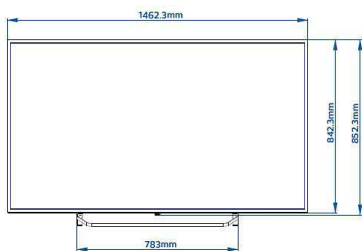

Understøttet skærmopløsning

- Tuner: Andre: Op til 1920 x 1080p @ 60 Hz, T2
  HEVC: Op til 3840 x 2160 @ 60 Hz
- USB, LAN: HEVC: Op til 3840 x 2160 @ 60 Hz,
  Andre: Op til 1920 x 1080p @ 60 Hz
- HDMI 1/2: Op til 3840 x 2160p ved 60 Hz
- HDMI 3: Op til 3840 x 2160p ved 30Hz

Tuner/modtagelse/transmission

- Digital TV: DVB-T/T2/C, HEVC UHD (op til 2160p60)
- Analogt TV: PAL
- IP-afspilning: Multicast, Unicast, OTT appkanaler

Android TV

- OS: Android™ 7.0 (Nougat)
- Hukommelsesstørrelse (Flash): 16 GB*

Funktioner

- Brugervenlig: Billedtype, Lydtype
- Digitale tjenester: 8d EPG, Now&Next, MHEG, Tekst-TV, HbbTV, Undertekster
- Lokal styring: Joystick

Hotelfunktioner

- Hotel-tilstand: Joysticklås, Menulås, Installationsmenulås, Begrænsning af lydstyrke
- Fængselstilstand: Høj sikkerhedstilstand, TXT/MHEG/USB/EPG/låsning af undertekster
- Timer: Sleep-timer, Vækkealarm, Vækning via kanal, Vækningslyde
- Tænd-styring: Kanal, Funktion, Billedformat, Lydstyrke, Billedtype
- Styrkekontrol: Quick Start-tilstand, Tænd automatisk, WoLAN, WoWLAN
- Apps: Google Play Store, Cloud-baserede apps, AppControl
- Dit varemærke: Startskærm, der kan tilpasses, Velkomstapp, der kan tilpasses, Navn på lokation (Geonames ID), CMND&Create, Tilpasset dashboard (HTML&APK)