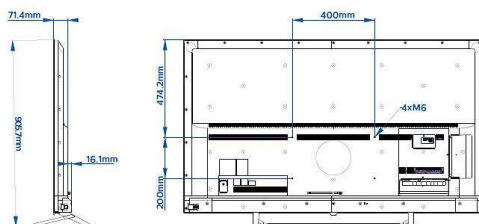

Understøttet skærmopløsning

- Tuner: Andre: Op til 1920 x 1080p @ 60 Hz, T2
  HEVC: Op til 3840 x 2160 @ 60 Hz
- USB, LAN: HEVC: Op til 3840 x 2160 @ 60 Hz,
  Andre: Op til 1920 x 1080p @ 60 Hz
- HDMI 1/2: Op til 3840 x 2160p ved 60 Hz
- HDMI 3: Op til 3840 x 2160p ved 30Hz

Tuner/modtagelse/transmission

- Digital TV: DVB-T/T2/C, HEVC UHD (op til 2160p60)
- Analogt TV: PAL
- IP-afspilning: Multicast, Unicast, OTT appkanaler

Android TV

- OS: Android™ 7.0 (Nougat)
- Hukommelsesstørrelse (Flash): 16 GB*

Funktioner

- Brugervenlig: Billedtype, Lydtype
- Digitale tjenester: 8d EPG, Now&Next, MHEG, Tekst-TV, HbbTV, Undertekster
- Lokal styring: Joystick

Hotelfunktioner

- Hotel-tilstand: Joysticklås, Menulås, Installationsmenulås, Begrænsning af lydstyrke
- Fængselstilstand: Høj sikkerhedstilstand, TXT/MHEG/USB/EPG/låsning af undertekster
- Timer: Sleep-timer, Vækkealarm, Vækning via kanal, Vækningslyde
- Tænd-styring: Kanal, Funktion, Billedformat, Lydstyrke, Billedtype
- Styrkekontrol: Quick Start-tilstand, Tænd automatisk, WoLAN, WoWLAN
- Apps: Google Play Store, Cloud-baserede apps, AppControl
- Dit varemærke: Startskærm, der kan tilpasses, Velkomstapp, der kan tilpasses, Navn på lokation (Geonames ID), CMND&Create, Tilpasset dashboard (HTML&APK)