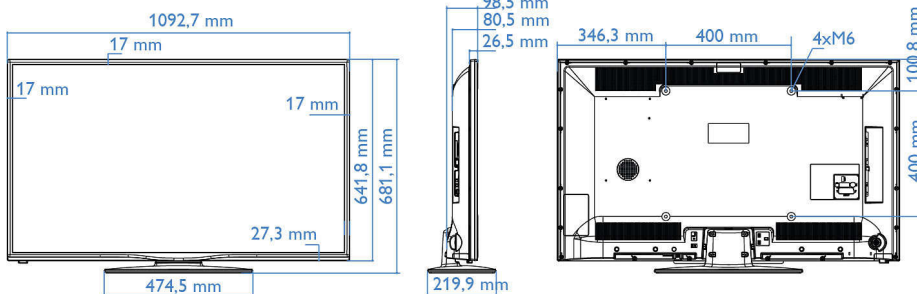

## Beeld/scherm

- Beeldformaat: 16:9
- Schermdiagonaal (inch): 48 inch
- Schermdiagonaal (centimeters): 122 cm
- Display: Full HD LED
- Schermresolutie: 1920 x 1080p
- Helderheid: 300 cd/m<sup>2</sup>
- Beeldverbetering: Digital Crystal Clear, 100 Hz Perfect Motion Rate
- Kijkhoek: 178° (H)/178° (V)

## Afmetingen

- Breedte van het apparaat: 1093 mm

Publicatiedatum  
2024-03-31

Versie: 3.1.1

EAN: 87 18863 00386 2

© 2024 Koninklijke Philips N.V.  
Alle rechten voorbehouden.

Specificaties kunnen zonder voorafgaande kennisgeving worden gewijzigd. Handelsmerken zijn het eigendom van Koninklijke Philips N.V. en hun respectieve eigenaren.

[www.philips.com](http://www.philips.com)

- Hoogte van het apparaat: 642 mm
- Diepte van het apparaat: 81/99 mm
- Gewicht van het product: 11,6 kg
- Breedte van het apparaat (met standaard): 1093 mm
- Hoogte van het apparaat (met standaard): 681 mm
- Diepte van het apparaat (met standaard): 220 mm
- Gewicht (incl. standaard): 12,5 kg
- Geschikt voor wandmontage: 400 x 400 mm, M6