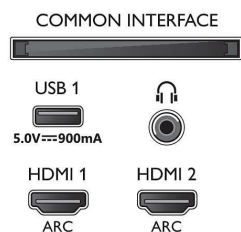

LED Android TV s rozlíšením 4K UHD

139 cm (55") Ambilight TV Picture Performance Index 1700, HDR 10+, Technológia P5 Perfect Picture Engine

Technické údaje

Ambilight

- Ambilight - vlastnosti: Zabudovaný systém Ambilight+hue, Hudba Ambilight, Herný režim, Prispôsobujúce sa farbe steny, Režim Lounge
- Verzia Ambilight: 3-stranný

Obraz/Displej

- Pomer strán: 16:9
- Diagonálny rozmer obrazovky (metrický): 139 cm
- Displej: 4K Ultra HD LED
- Rozlíšenie panela: 3840 x 2160

- Obrazový engine: Technológia P5 Perfect Picture Engine
- Dokonalejšie zobrazenie: Ultra vysoké rozlíšenie, Micro Dimming Pro, 1700 PPI, Dolby Vision, HDR10+
- Diagonálny rozmer obrazovky (v palcoch): 55 palcov

Podporované rozlíšenie displeja

- Vstupy z počítača cez všetky konektory HDMI: Podporované HDR, HDR10/ HLG, až 4K UHD

55PUS7504/12

- 3840 x 2160 pri 60 Hz
- Obrazové vstupy cez všetky konektory HDMI: až 4K UHD 3840 x 2160 pri 60 Hz, HDR podpora, HDR10/HLG (Hybrid Log Gamma), HDR10+/Dolby Vision

Tuner/Prijem/Vysielanie

- Digitálna TV: DVB-T/T2/T2-HD/C/S/S2
- Prehrávanie videa: NTSC, PAL, SECAM
- Podpora MPEG: MPEG2, MPEG4
- Sprievodca TV programom*: 8-dňový elektr.

Connections

Side