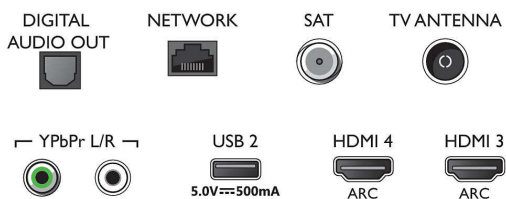

Obraz/Displej

- Pomer strán: 16:9
- Diagonálny rozmer obrazovky (metrický): 139 cm
- Displej: 4K Ultra HD LED
- Rozlíšenie panela: 3840 x 2160

- Obrazový engine: Technológia P5 Perfect Picture Engine
- Dokonalejšie zobrazenie: Ultra vysoké rozlíšenie, Micro Dimming Pro, 1700 PPI, Dolby Vision, HDR10+
- Diagonálny rozmer obrazovky (v palcoch): 55 palcov

Tuner/Prijem/Vysielanie

- Digitálna TV: DVB-T/T2/T2-HD/C/S/S2
- Prehrávanie videa: NTSC, PAL, SECAM
- Podpora MPEG: MPEG2, MPEG4
- Sprievodca TV programom*: 8-dňový elektr.

Connections

Side

Bottom

LED Android TV s rozlíšením 4K UHD
139 cm (55") Ambilight TV Picture Performance Index 1700, HDR 10+, Technológia P5 Perfect Picture Engine

55PUS7504/12

Technické údaje

- sprievodca programom
- Indikátor sily signálu
- Teletext: 1 000-stránkový Hypertext
- Podpora HEVC

Android TV

- OS: Android TV™ 9 (Pie)
- Predinštalované aplikácie: Filmy Google Play*, Hudba Google Play*, Google Search, YouTube
- Veľkosť pamäte (flash): 16 GB*