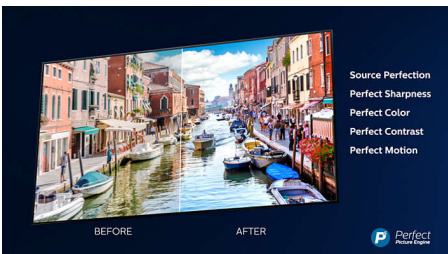

Technológia P5 Perfect Picture Engine

Technológia P5 Engine od spoločnosti Philips poskytuje taký skvelý obraz, ako obsah, ktorý milujete. Detaily majú zreteľne väčšiu hĺbku. Farby sú jasné a odtiene pleti vyzerajú prirodzene. Kontrast je taký ostrý, že precítite každý detail. Pohyb je dokonale plynulý.