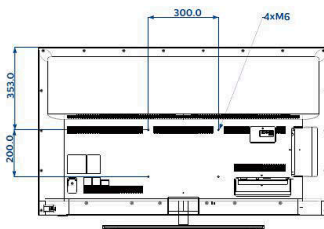

priebeh, systémové ovládanie zvuku

LAN: Zapnutie cez LAN

HDMI: ARC (všetky porty), MHL 2,0 (HDMI1)

Dizajn

Farba: Strieborná

Rozmery

Šírka prístroja: 1244 mm

Výška prístroja: 719 mm

Hĺbka prístroja: 68/78 mm

Hmotnosť výrobku: 18,4 kg

Šírka zostavy (so stojanom): 1244 mm

Výška zostavy (so stojanom): 784 mm

Hĺbka zostavy (so stojanom): 225 mm

Hmotnosť produktu (+ stojan): 21,3 kg

Kompatibilné s nástennými držiakmi: M6, 300 x 200 mm