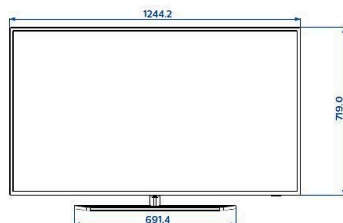

Technické údaje

Obraz/Displej

Diagonálny rozmer obrazovky (v palcoch):

55 palec

Diagonálny rozmer obrazovky (metrický):

139 cm

Displej: 4K Ultra HD LED

Rozlíšenie panela: 3840 x 2160p

priebeh, systémové ovládanie zvuku

LAN: Zapnutie cez LAN

HDMI: ARC (všetky porty), MHL 2,0 (HDMI1)

Dizajn

Farba: Strieborná

Rozmery

Šírka prístroja: 1244 mm

Výška prístroja: 719 mm

Hĺbka prístroja: 68/78 mm

Hmotnosť výrobku: 18,4 kg

Šírka zostavy (so stojanom): 1244 mm

Výška zostavy (so stojanom): 784 mm

Hĺbka zostavy (so stojanom): 225 mm

Hmotnosť produktu (+ stojan): 21,3 kg

Kompatibilné s nástennými držiakmi: M6, 300 x 200 mm