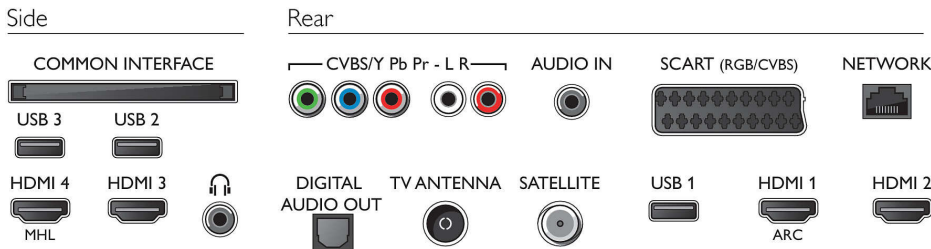

Υποστήριξη HEVC για μετάδοση 4K

Με το νέο, ενσωματωμένο πρότυπο HEVC (H.265) απολαμβάνετε μετάδοση ανάλυσης 4K με εικόνα υψηλής ποιότητας.

Προδιαγραφές

Εικόνα/Οθόνη

- Αναλογία Εικόνας: 16:9
- Μήκος διαγωνίου οθόνης (ίντσες): 49 ίντσες
- Μήκος διαγωνίου οθόνης (μετρικό): 123 εκ.
- Οθόνη: 4K Ultra HD LED
- Ανάλυση οθόνης: 3840 x 2160
- Φωτεινότητα: 350 cd/m²
- Βελτίωση εικόνας: Pixel Plus Ultra HD, Micro Dimming
- Κορυφαία απόδοση φωτισμού: 65 %

Connections

Προδιαγραφές

- Ευκολία εγκατάστασης: Αυτόματος εντοπισμός συσκευών Philips, Οδηγός σύνδεσης συσκευών, Οδηγός εγκατάστασης δικτύου, Βοηθητικός οδηγός ρυθμίσεων
- Δυνατότητα αναβάθμισης υλικολογισμικού: Οδηγός αυτόματης αναβάθμισης υλικολογισμικού, Υλικολογισμικό με δυνατότητα αναβάθμισης μέσω USB, Online αναβάθμιση υλικολογισμικού
- Ρυθμίσεις φορμά οθόνης: Μετατόπιση, Βασικό - Μεγέθυνση σε πλήρη οθόνη, Προσαρμογή στην οθόνη, Εστίαση, Παραμόρφωση
- Εφαρμογή Philips TV Remote*: Εφαρμογές, Κανάλια, Χειριστήριο, NowOnTV, Οδηγ. TV, Video on Demand