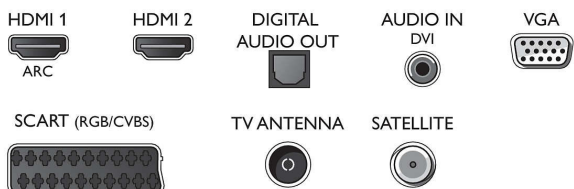

- Глибина корпусу: 112 мм

Висота телевізора: 336,6

Портативний Philips Pixel Plus HD (тип телевізор) дозволяє зображення для відтворення чіткого зображення із широким діапазоном кольорів. Завдяки чіткості зображення, контент якого джерела Ви переглядаєте (диска чи кабельного телебачення), Ви будете вражені чіткішим зображенням із яскравішими білими і насиченішими чорними відтінками.

Світлодіодний телевізор Full HD

Якість зображення має значення. Звичайні телевізори високої чіткості (HDTV) забезпечують якість, але Ви очікуєте більшого. Чіткі деталі зображення у поєднанні з високою яскравістю, неймовірною контрастністю та реалістичними кольорами створюють реалістичне зображення.

Connections

Side

Rear

Дата випуску 2023-10-18

Версія: 5.1.1

EAN: 87 18863 01475 2

© 2023 Koninklijke Philips N.V.
Усі права застережено.

Специфікації можуть змінюватися без попередження. Торгові марки є власністю Koninklijke Philips N.V. чи інших відповідних власників.