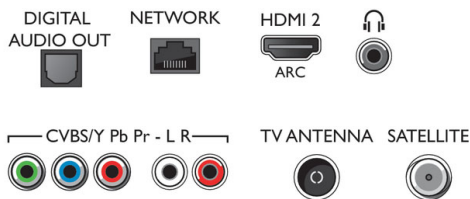

Rear

Дата выпуска 2019-11-22

Версия: 1.1.1

12 NC: 8670 001 57272
EAN: 87 18863 01841 5

© 2019 Koninklijke Philips N.V.
Все права защищены.

Характеристики могут меняться без предварительного уведомления. Торговые марки являются собственностью Koninklijke Philips N.V. или соответствующих владельцев.

www.philips.com