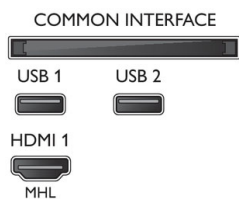

- Компьютерные входы: до 1920x1080 при 60 Гц
- Видеовходы: до 1920x1080p

Тюнер/прием/передача

- Поддержка HEVC: Да
- Цифровое ТВ: DVB-T/T2/T2-HD/C/S/S2
- Поддержка MPEG: MPEG2, MPEG4
- Воспроизведение видео: NTSC, PAL, SECAM

Питание

- Электропитание: 220-240 В переменного тока, 50/60 Гц
- Энергопотребление в режиме ожидания: < 0,3 Вт
- Энергопотребление в выключенном состоянии: < 0,3 Вт
- Температура окружающей среды: 5-35 °C
- Функции энергосбережения: Таймер автоматического выключения, Режим ECO, Отключение изображения (для радио)
- Маркировка энергоэффективности ЕС: 37 Вт
- Потребление электроэнергии в год: 55 кВт/ч
- содержание ртути: 0 мг
- Наличие свинца: Да*
- Маркировка класса энергоэффективности: A++

Размеры

- Размеры комплекта (Ш x В x Г): 1070 x 680 x 140 миллиметра
- Размеры корпуса (Ш x В x Г): 969,6 x 562,5 x 84,2 миллиметра
- Размеры устройства с подставкой (Ш x В x Г): 969,6 x 624,2 x 194,0 миллиметра
- Ширина подставки: 850,8 миллиметра

- Вес продукта: 7,2 кг
- Вес изделия с подставкой: 7,3 кг
- Вес, включая упаковку: 9,6 кг
- Совместимое настенное крепление VESA: 200 x 200 мм

Цвет и отделка

- Передняя панель телевизора: Black High Gloss

Аксессуары

- Входящие в комплект аксессуары: Пульт ДУ, Батарея типа AAA — 2 шт., Шнур питания, Краткое руководство пользователя, Брошюра с важной юридической информацией и сведениями о безопасности, Настольная подставка

Connections

Side