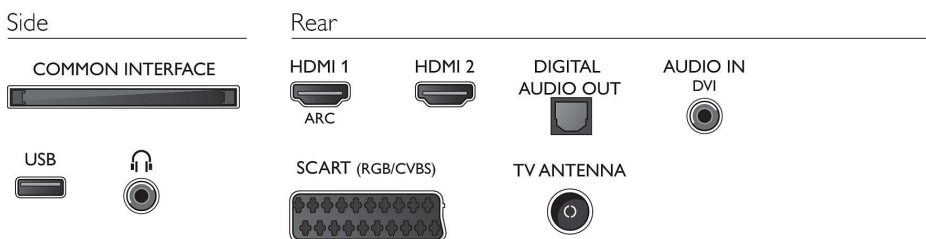

Control bass, Smart Sound

Conectivitate

- Număr de conexiuni HDMI: 2
- EasyLink (HDMI-CEC): Pass-through telecomandă, Control sistem audio, Sistem în standby, Redare la o singură atingere
- Număr de mufe SCART (RGB/CVBS): 1
- Număr de USB-uri: 1
- Alte conexiuni: Antenă tip F, Interfață comună Plus (CI+), Leșire audio digitală (optică), Intrare audio (DVI), Leșire căști, Conector pentru servicii

Alimentare

- Sursă de alimentare rețea: 220 - 240 V CA 50/60 Hz
- Temperatură ambient: între 5 °C și 35 °C
- Consum în standby: <0,3 W
- Clasă de etichetare energetică: A+
- Etichetă energetică UE: 46 W
- Funcții economisire energie: Cronometru oprire automată, Mod Eco, Dezactivare imagine (pentru radio)
- Consum de energie în modul oprit: <0,3
- Consum anual de energie: 67 kWh

Accesorii

- Accesorii incluse: Telecomandă, 2 baterii AAA, Suport pentru masă, Cablu de alimentare, Ghid de inițiere rapidă, Broșură cu date juridice și pentru siguranță, Certificat de garanție

Dimensiuni

- Lățime aparat: 918 mm
- Înălțime aparat: 531 mm
- Adâncime aparat: 77 mm
- Greutate produs: 8,8 kg
- Lățime aparat (cu suport): 918 mm
- Înălțime aparat (cu suport): 570 mm
- Adâncime aparat (cu suport): 257 mm
- Greutate produs (+ suport): 9.1 kg
- Lățime cutie: 1050 mm
- Înălțime cutie: 695 mm
- Adâncime cutie: 131 mm
- Greutate cu ambalaj inclus: 11,2 kg
- Compatibil cu suport de perete: 200 x 200 mm

Connections

Data apariției 2023-10-18

Versiune: 5.2.1

EAN: 87 18863 00313 8

© 2023 Koninklijke Philips N.V.
Toate drepturile rezervate.

Specificațiile pot fi modificate fără preaviz. Mărcile comerciale sunt proprietatea Koninklijke Philips N.V. sau a deținătorilor lor legali.

www.philips.com

* EPG și vizibilitatea curentă (până la 8 zile) depind de țară și de operator.

* Consum de energie în kWh pe an, conform consumului televizorului pentru 4 ore de funcționare pe zi, timp de 365 zile. Consumul real de energie variază în funcție de modul în care este utilizat televizorul.

* Televizorul suportă recepția DVB de emisiuni 'Free to air'. Este posibil ca anumiți operatori DVB să nu fie suportați. Poți găsi o listă actualizată în secțiunea Întrebări frecvente pe site-ul de asistență Philips. Pentru unii operatori, se cere acces condiționat și abonament. Pentru informații suplimentare, contactează-ți operatorul.

* (Philips) compatibil numai cu dispozitive specifice de redare Philips.