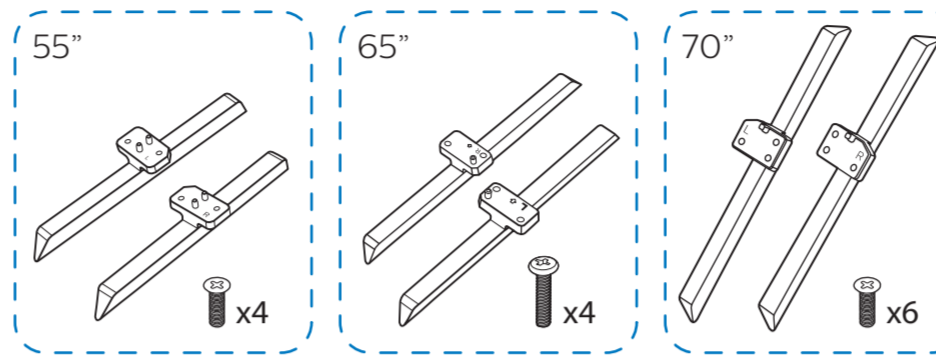

55PUH7374/96
65PUH7374/96
70PUH7374/96

快速使用指南

A1
55"

1

2

3

4

5

A2
65"

1

2

3

4

5

A3
70"

1

B

VESA (x, y)

- 55" 300x200mm M6 139 cm
- 65" 400x200mm M6 164 cm
- 70" 400x200mm M8 178 cm

設備名稱：Philips LED背光智慧型顯示器
型號（型式）：55PUH7374/96 65PUH7374/96 70PUH7374/96

單元	限用物質及其化學符號					
	鉛 (Pb)	汞 (Hg)	鎘 (Cd)	六價鉻 (Cr ⁶⁺)	多溴聯苯 (PBB)	多溴二苯醚 (PBDE)
塑料外框	○	○	○	○	○	○
後殼	○	○	○	○	○	○
液晶面板	-	○	○	○	○	○
電路板組件	-	○	○	○	○	○
底座	○	○	○	○	○	○
電源線	-	○	○	○	○	○
其他線材	-	○	○	○	○	○
喇叭	-	○	○	○	○	○