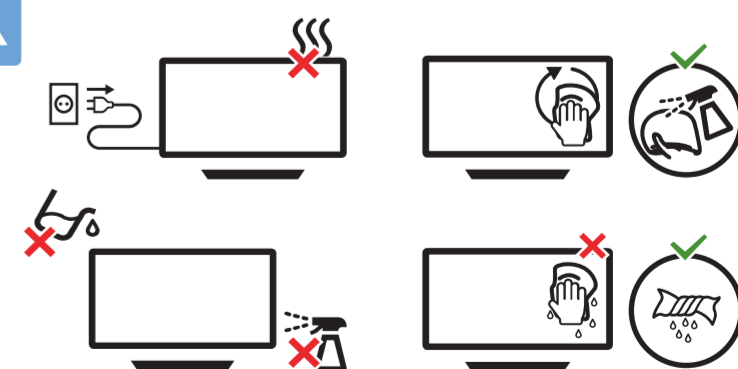

所有註冊和未註冊的商標是其各自所有者的財產。
規格如有變更，恕不另行通知。
Philips 和 Philips 商標圖形是Koninklijke Philips N.V. 的註冊商標。
其使用需遵循Koninklijke Philips N.V. 的許可。
2019 © TP Vision Europe B.V. All rights reserved.
www.philips.com