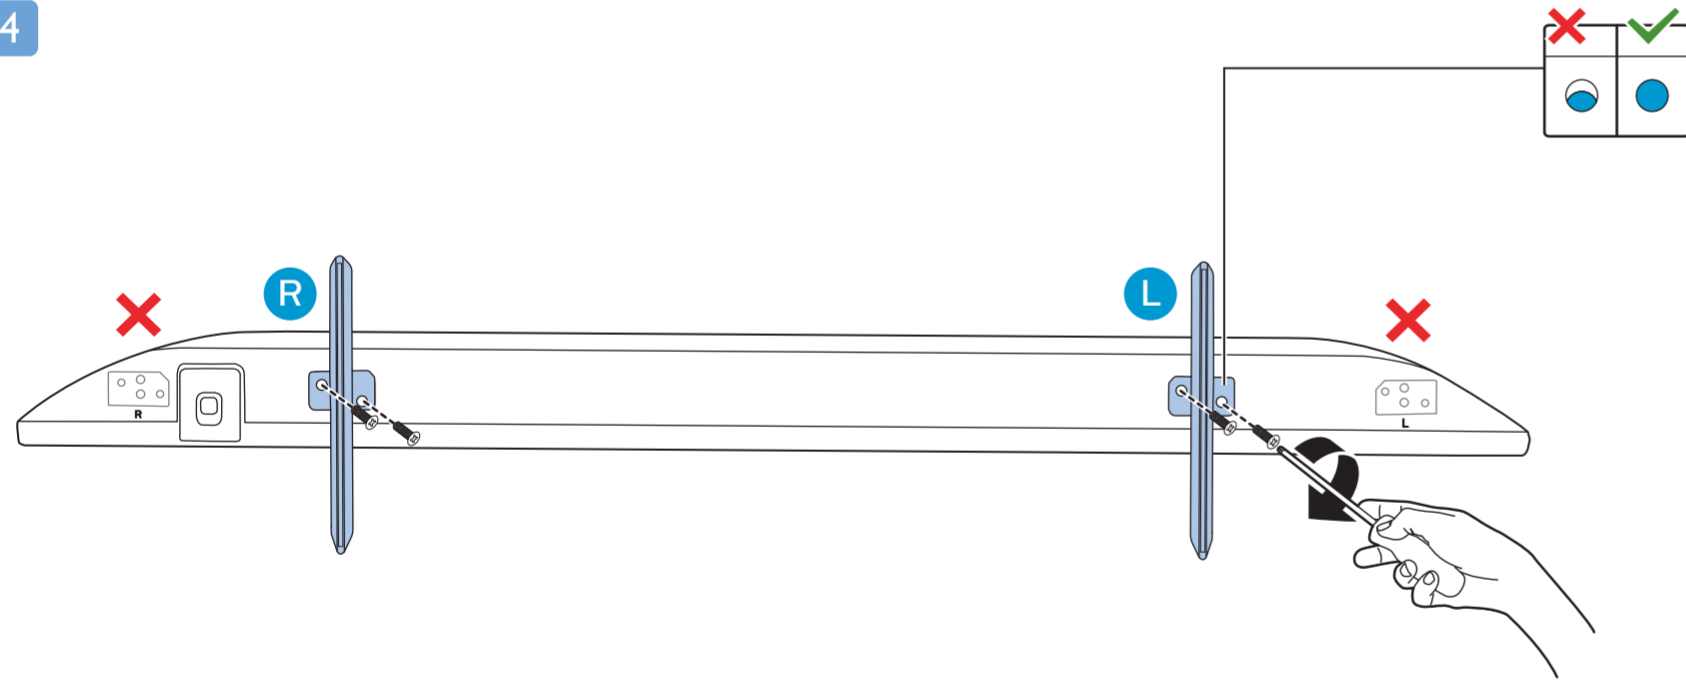

55PUH7374/96
65PUH7374/96
70PUH7374/96

快速使用指南

A1
55"

1

2

3

4

5

A2
65"

1

2

3

4

5