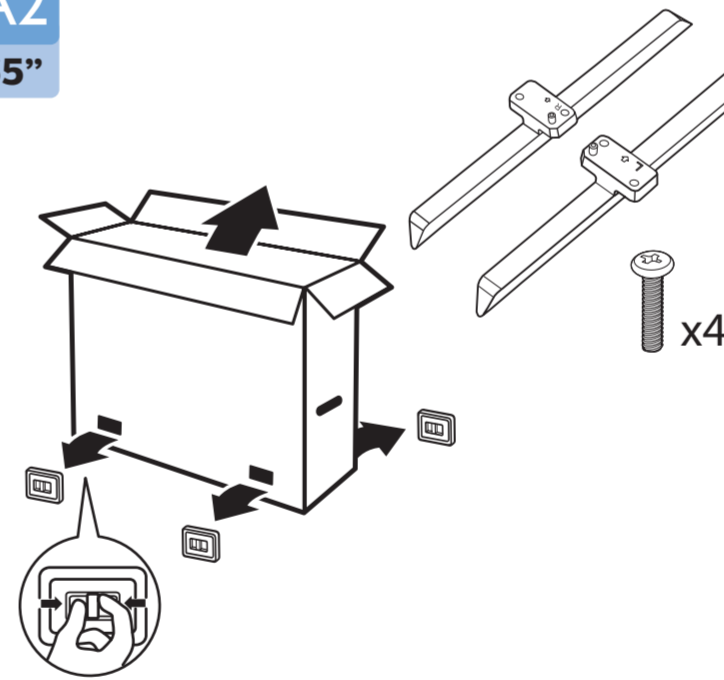

55PUH7374/96
65PUH7374/96
70PUH7374/96

快速使用指南

A1
55"

1

2

3

4

5

A2
65"

1

2

3

4

5

A3
70"

1

B

VESA (x, y)

- 55" 300x200mm M6 139 cm
- 65" 400x200mm M6 164 cm
- 70" 400x200mm M8 178 cm

設備名稱：Philips LED背光智慧型顯示器
型號（型式）：55PUH7374/96 65PUH7374/96 70PUH7374/96

單元	限用物質及其化學符號					
	鉛 (Pb)	汞 (Hg)	鎘 (Cd)	六價鉻 (Cr ⁶⁺)	多溴聯苯 (PBB)	多溴二苯醚 (PBDE)
塑料外框	○	○	○	○	○	○
後殼	○	○	○	○	○	○
液晶面板	-	○	○	○	○	○
電路板組件	-	○	○	○	○	○
底座	○	○	○	○	○	○
電源線	-	○	○	○	○	○
其他線材	-	○	○	○	○	○
喇叭	-	○	○	○	○	○