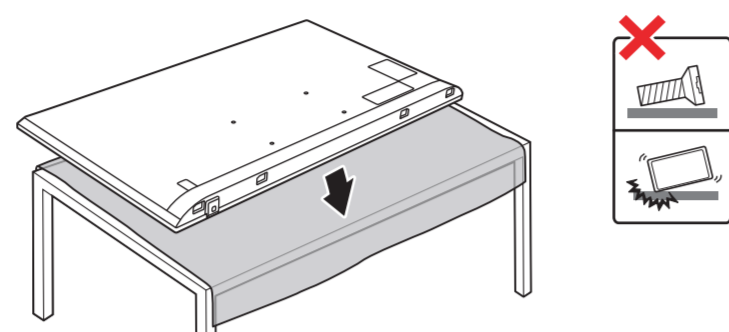

A3
70"

1

2

3

4

5

繁體中文 請閱讀安全說明。

此機種無附上紙本使用手冊，請使用以下網址輸入機種型號搜尋後自行下載。

* 使用手冊包含限用物質標示說明書。

www.philips.com/TVsupport

B

VESA (x, y)

- 55" 300x200mm M6 139 cm
- 65" 400x200mm M6 164 cm
- 70" 400x200mm M8 178 cm

設備名稱：Philips LED背光智慧型顯示器
型號（型式）：55PUH7374/96 65PUH7374/96 70PUH7374/96

單元	限用物質及其化學符號					
	鉛 (Pb)	汞 (Hg)	鎘 (Cd)	六價鉻 (Cr⁶⁺)	多溴聯苯 (PBB)	多溴二苯醚 (PBDE)
塑料外框	○	○	○	○	○	○
後殼	○	○	○	○	○	○
液晶面板	-	○	○	○	○	○
電路板組件	-	○	○	○	○	○
底座	○	○	○	○	○	○
電源線	-	○	○	○	○	○
其他線材	-	○	○	○	○	○
喇叭	-	○	○	○	○	○

備考1. "○" 係指該項限用物質之百分比含量未超出百分比含量基準值。
備考2. "-" 係指該項限用物質為排除項目。

所有註冊和未註冊的商標是其各自所有者的財產。
規格如有變更，恕不另行通知。
Philips 和 Philips 商標圖形是Koninklijke Philips N.V. 的註冊商標。
其使用需遵循Koninklijke Philips N.V. 的許可。
2019 © TP Vision Europe B.V. All rights reserved.
www.philips.com