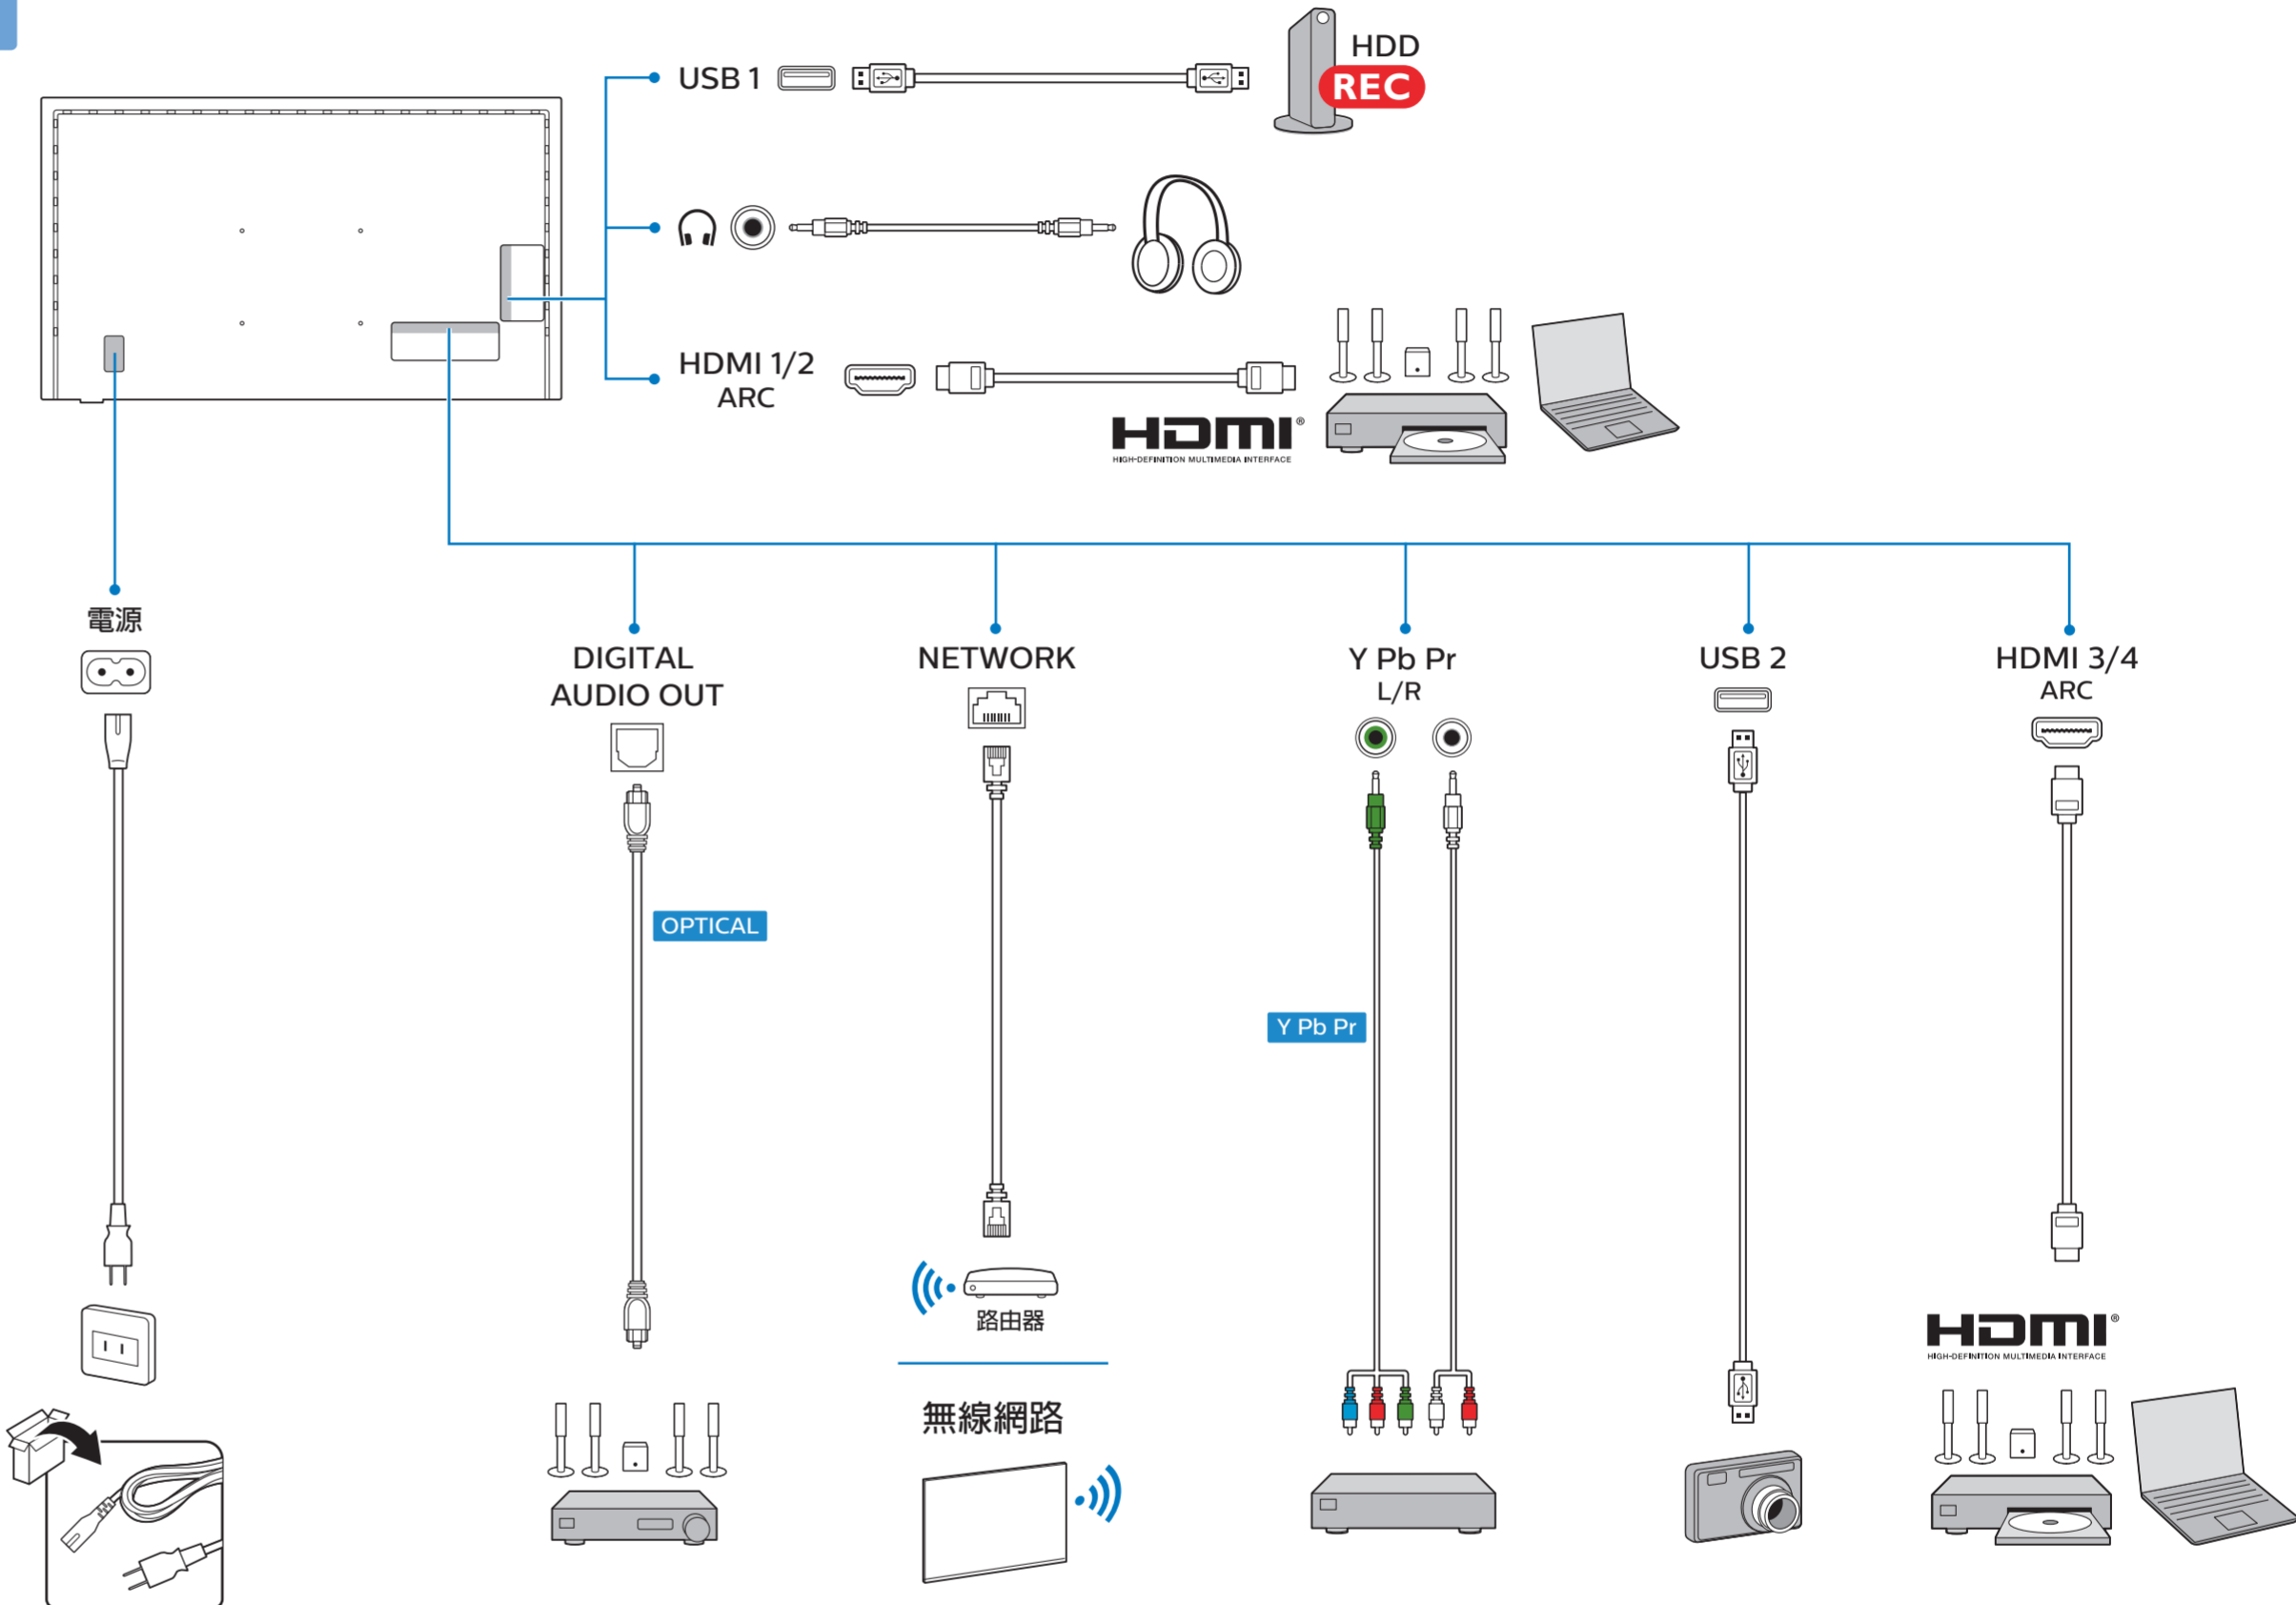

繁體中文 請閱讀安全說明。