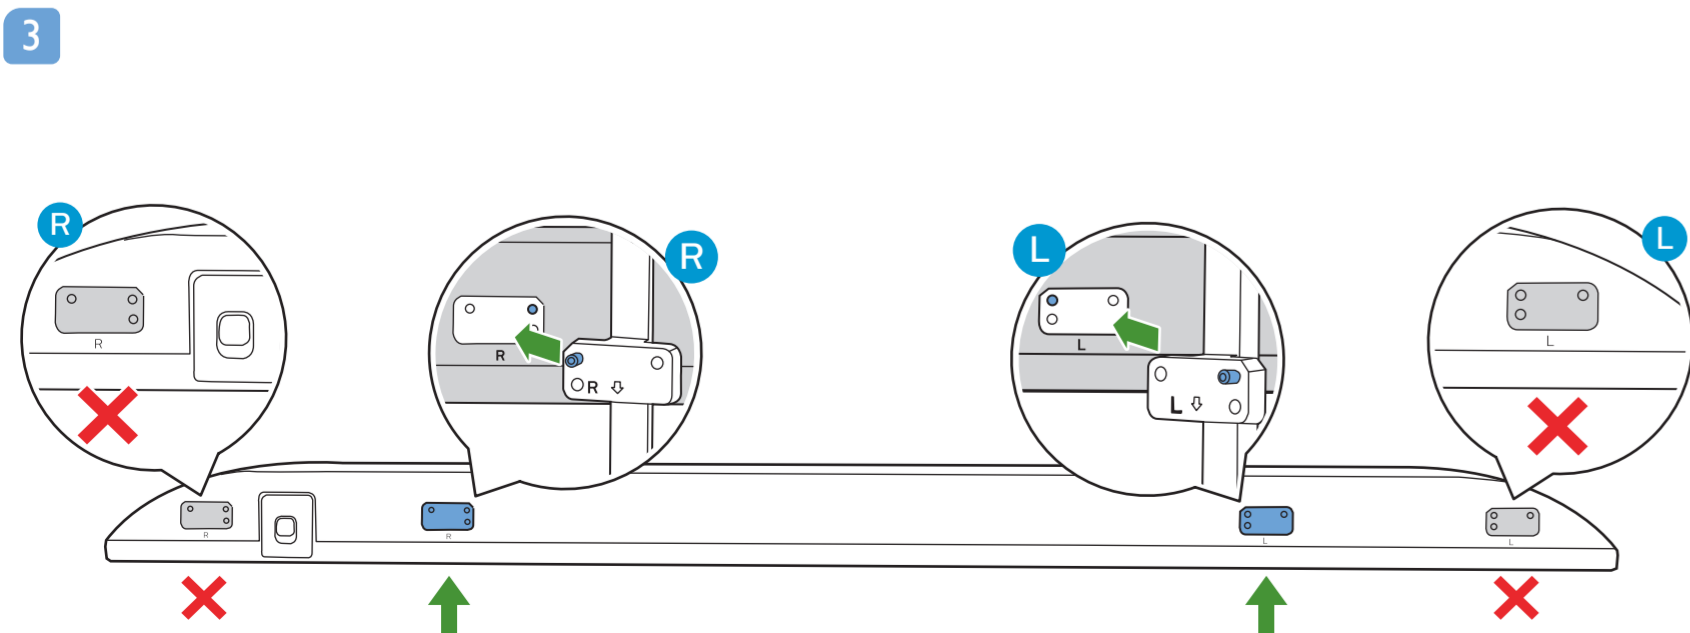

55PUH7374/96
65PUH7374/96
70PUH7374/96

快速使用指南

A1
55"

1

2

3

4

5

A2
65"

1

2

3

4

5