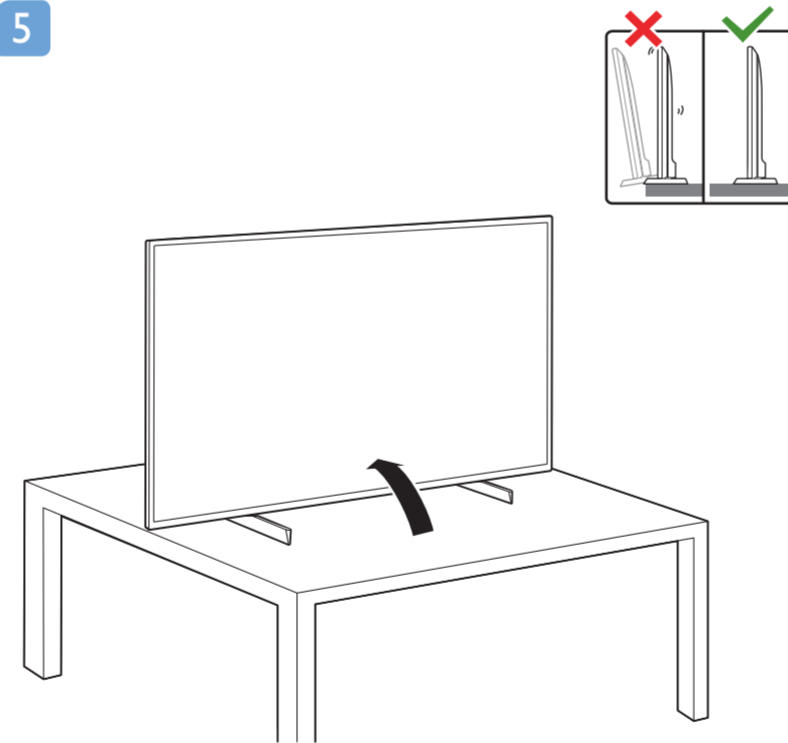

55PUH7374/96
65PUH7374/96
70PUH7374/96

快速使用指南

A1
55"

1

2

3

4

5

B

VESA (x, y)

- 55" 300x200mm M6 139 cm
- 65" 400x200mm M6 164 cm
- 70" 400x200mm M8 178 cm

設備名稱：Philips LED背光智慧型顯示器
型號（型式）：55PUH7374/96 65PUH7374/96 70PUH7374/96

單元	限用物質及其化學符號					
	鉛 (Pb)	汞 (Hg)	鎘 (Cd)	六價鉻 (Cr ⁶⁺)	多溴聯苯 (PBB)	多溴二苯醚 (PBDE)
塑料外框	○	○	○	○	○	○
後殼	○	○	○	○	○	○
液晶面板	-	○	○	○	○	○
電路板組件	-	○	○	○	○	○
底座	○	○	○	○	○	○
電源線	-	○	○	○	○	○
其他線材	-	○	○	○	○	○
喇叭	-	○	○	○	○	○