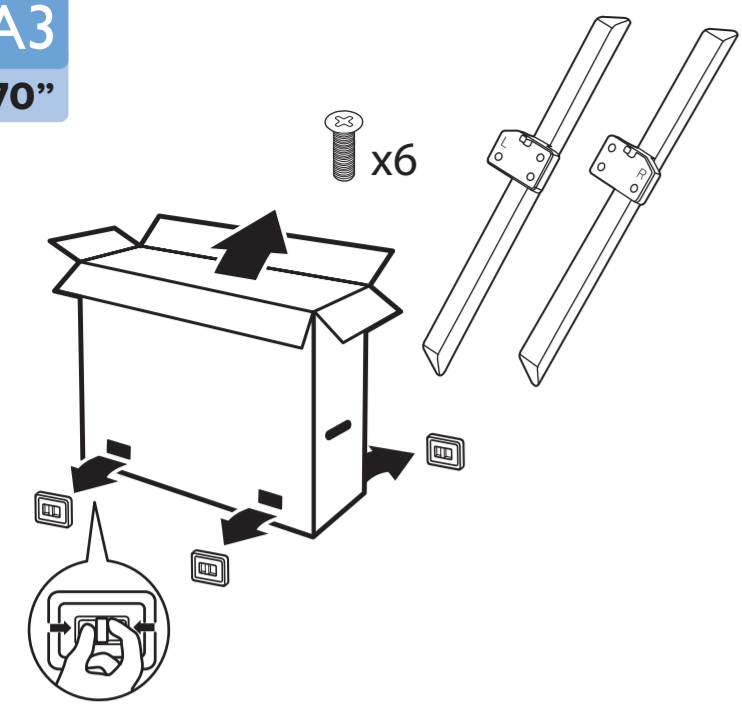

A2
65"

1

2

3

4

5

A3
70"

1

B

VESA (x, y)

- 55" 300x200mm M6 139 cm
- 65" 400x200mm M6 164 cm
- 70" 400x200mm M8 178 cm

設備名稱：Philips LED背光智慧型顯示器
型號（型式）：55PUH7374/96 65PUH7374/96 70PUH7374/96

單元	限用物質及其化學符號					
	鉛 (Pb)	汞 (Hg)	鎘 (Cd)	六價鉻 (Cr ⁶⁺)	多溴聯苯 (PBB)	多溴二苯醚 (PBDE)
塑料外框	○	○	○	○	○	○
後殼	○	○	○	○	○	○
液晶面板	-	○	○	○	○	○
電路板組件	-	○	○	○	○	○
底座	○	○	○	○	○	○
電源線	-	○	○	○	○	○
其他線材	-	○	○	○	○	○
喇叭	-	○	○	○	○	○