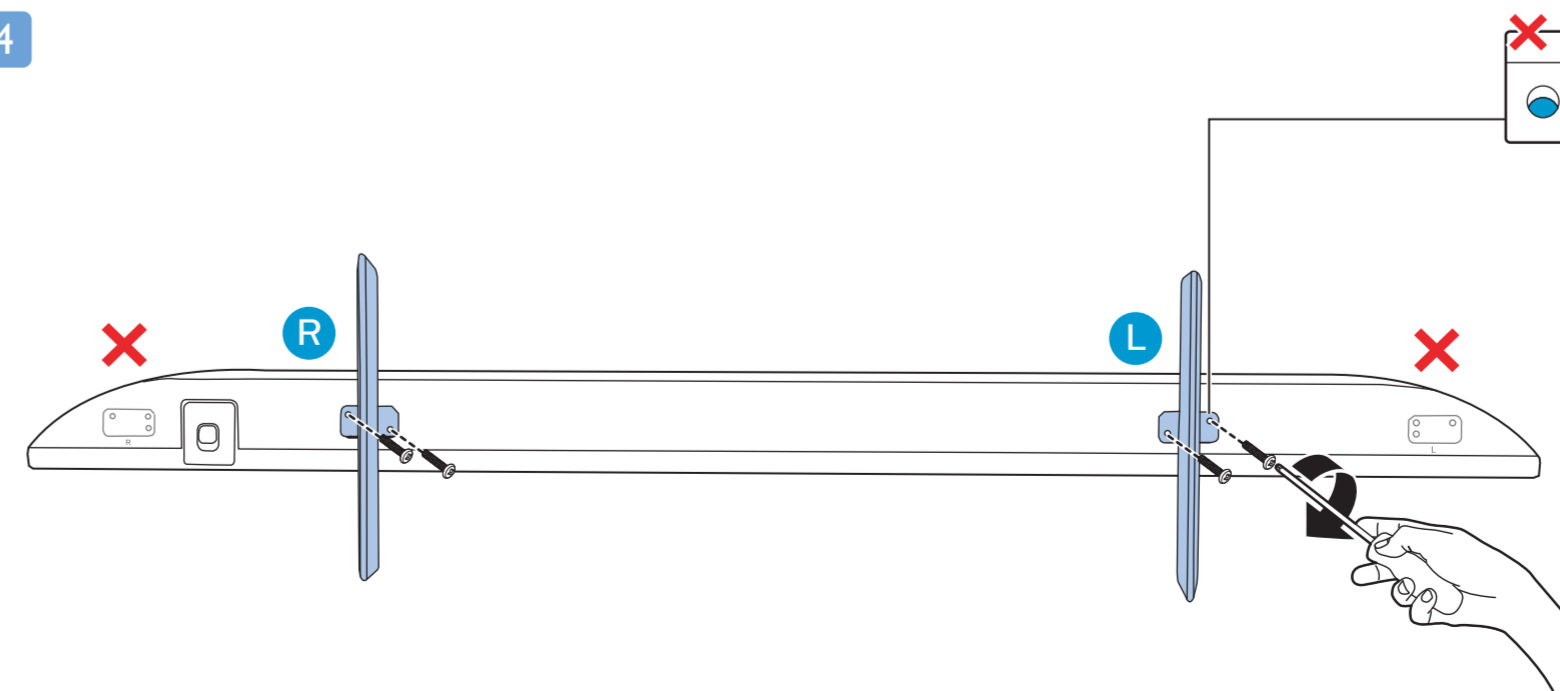

55PUH7374/96
65PUH7374/96
70PUH7374/96

快速使用指南

A1
55"

1

2

3

4

5

A2
65"

1

2

3

4

5