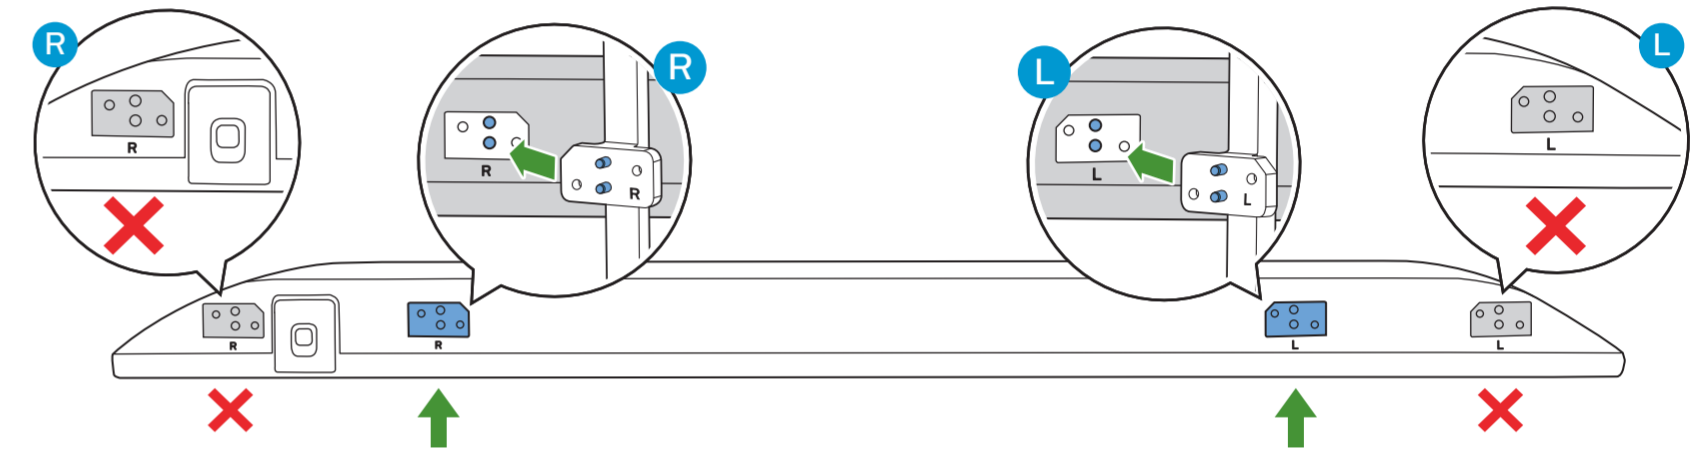

55PUH7374/96
65PUH7374/96
70PUH7374/96

快速使用指南

A1
55"

1

2

3

4

5

B

VESA (x, y)

- 55" 300x200mm M6 139 cm
- 65" 400x200mm M6 164 cm
- 70" 400x200mm M8 178 cm

設備名稱：Philips LED背光智慧型顯示器
型號（型式）：55PUH7374/96 65PUH7374/96 70PUH7374/96

單元	限用物質及其化學符號					
	鉛 (Pb)	汞 (Hg)	鎘 (Cd)	六價鉻 (Cr ⁶⁺)	多溴聯苯 (PBB)	多溴二苯醚 (PBDE)
塑料外框	○	○	○	○	○	○
後殼	○	○	○	○	○	○
液晶面板	-	○	○	○	○	○
電路板組件	-	○	○	○	○	○
底座	○	○	○	○	○	○
電源線	-	○	○	○	○	○
其他線材	-	○	○	○	○	○
喇叭	-	○	○	○	○	○