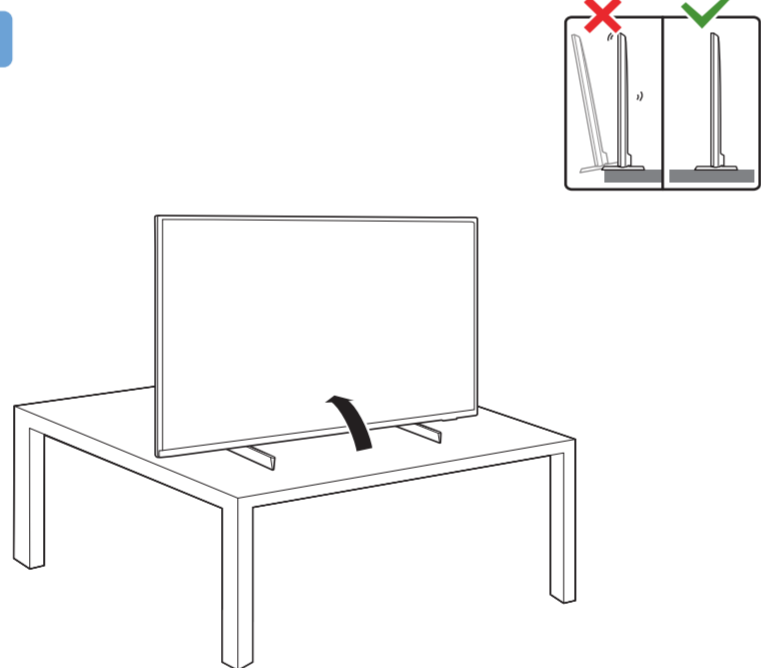

A3
70"

1

2

3

4

5

繁體中文 請閱讀安全說明。

此機種無附上紙本使用手冊，請使用以下網址輸入機種型號搜尋後自行下載。

* 使用手冊包含限用物質標示說明書。

www.philips.com/TVsupport

B

VESA (x, y)

- 55" 300x200mm M6 139 cm
- 65" 400x200mm M6 164 cm
- 70" 400x200mm M8 178 cm

設備名稱：Philips LED背光智慧型顯示器
型號（型式）：55PUH7374/96 65PUH7374/96 70PUH7374/96

單元	限用物質及其化學符號					
	鉛 (Pb)	汞 (Hg)	鎘 (Cd)	六價鉻 (Cr⁶⁺)	多溴聯苯 (PBB)	多溴二苯醚 (PBDE)
塑料外框	○	○	○	○	○	○
後殼	○	○	○	○	○	○
液晶面板	-	○	○	○	○	○
電路板組件	-	○	○	○	○	○
底座	○	○	○	○	○	○
電源線	-	○	○	○	○	○
其他線材	-	○	○	○	○	○
喇叭	-	○	○	○	○	○

備考1. "○" 係指該項限用物質之百分比含量未超出百分比含量基準值。
備考2. "-" 係指該項限用物質為排除項目。

所有註冊和未註冊的商標是其各自所有者的財產。
規格如有變更，恕不另行通知。
Philips 和 Philips 商標圖形是Koninklijke Philips N.V. 的註冊商標。
其使用需遵循Koninklijke Philips N.V. 的許可。
2019 © TP Vision Europe B.V. All rights reserved.
www.philips.com