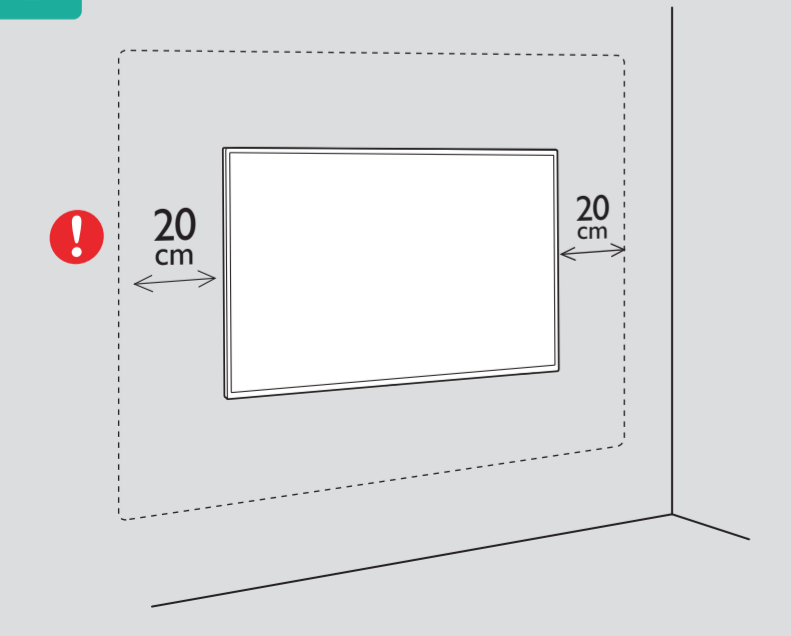

B

VESA (x, y)

- 55" 300x200mm M6 139 cm
- 65" 400x200mm M6 164 cm
- 70" 400x200mm M8 178 cm

設備名稱：Philips LED背光智慧型顯示器
型號（型式）：55PUH7374/96 65PUH7374/96 70PUH7374/96

單元	限用物質及其化學符號					
	鉛 (Pb)	汞 (Hg)	鎘 (Cd)	六價鉻 (Cr ⁶⁺)	多溴聯苯 (PBB)	多溴二苯醚 (PBDE)
塑料外框	○	○	○	○	○	○
後殼	○	○	○	○	○	○
液晶面板	-	○	○	○	○	○
電路板組件	-	○	○	○	○	○
底座	○	○	○	○	○	○
電源線	-	○	○	○	○	○
其他線材	-	○	○	○	○	○
喇叭	-	○	○	○	○	○