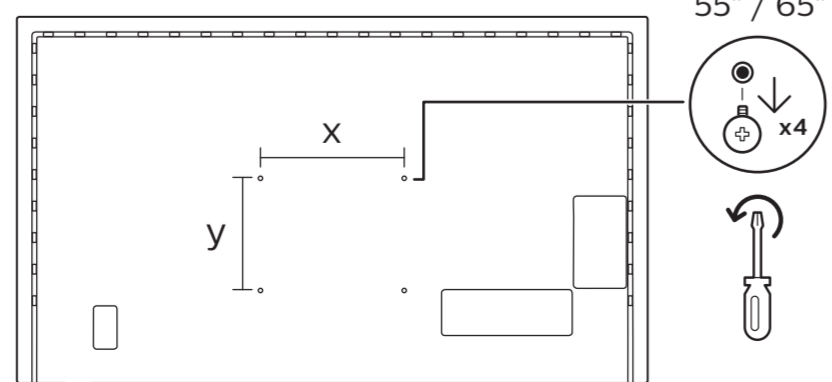

B

VESA (x, y)

- 55" 300x200mm M6 139 cm
- 65" 400x200mm M6 164 cm
- 70" 400x200mm M8 178 cm

設備名稱：Philips LED背光智慧型顯示器
型號（型式）：55PUH7374/96 65PUH7374/96 70PUH7374/96

單元	限用物質及其化學符號					
	鉛 (Pb)	汞 (Hg)	鎘 (Cd)	六價鉻 (Cr ⁶⁺)	多溴聯苯 (PBB)	多溴二苯醚 (PBDE)
塑料外框	○	○	○	○	○	○
後殼	○	○	○	○	○	○
液晶面板	-	○	○	○	○	○
電路板組件	-	○	○	○	○	○
底座	○	○	○	○	○	○
電源線	-	○	○	○	○	○
其他線材	-	○	○	○	○	○
喇叭	-	○	○	○	○	○