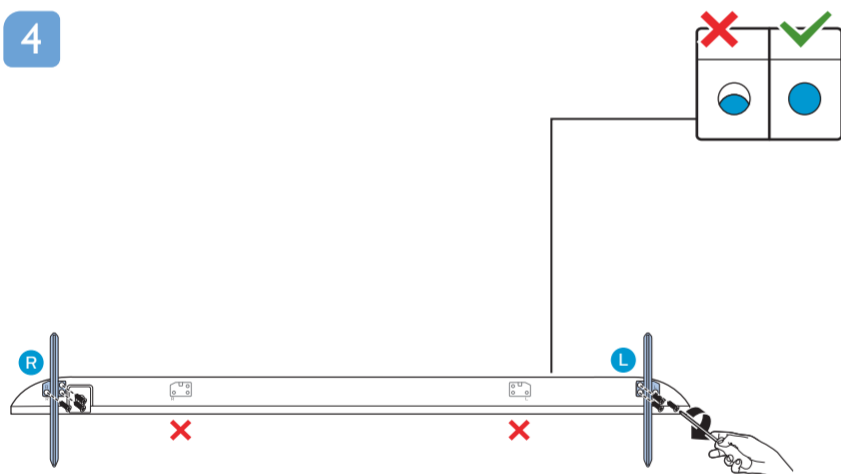

A3
70"

1

2

3

4

5

繁體中文 請閱讀安全說明。

此機種無附上紙本使用手冊，請使用以下網址輸入機種型號搜尋後自行下載。

* 使用手冊包含限用物質標示說明書。

www.philips.com/TVsupport

B

VESA (x, y)

- 55" 300x200mm M6 139 cm
- 65" 400x200mm M6 164 cm
- 70" 400x200mm M8 178 cm

設備名稱：Philips LED背光智慧型顯示器
型號（型式）：55PUH7374/96 65PUH7374/96 70PUH7374/96

單元	限用物質及其化學符號					
	鉛 (Pb)	汞 (Hg)	鎘 (Cd)	六價鉻 (Cr⁶⁺)	多溴聯苯 (PBB)	多溴二苯醚 (PBDE)
塑料外框	○	○	○	○	○	○
後殼	○	○	○	○	○	○
液晶面板	-	○	○	○	○	○
電路板組件	-	○	○	○	○	○
底座	○	○	○	○	○	○
電源線	-	○	○	○	○	○
其他線材	-	○	○	○	○	○
喇叭	-	○	○	○	○	○

備考1. "○" 係指該項限用物質之百分比含量未超出百分比含量基準值。
備考2. "-" 係指該項限用物質為排除項目。

所有註冊和未註冊的商標是其各自所有者的財產。
規格如有變更，恕不另行通知。
Philips 和 Philips 商標圖形是Koninklijke Philips N.V. 的註冊商標。
其使用需遵循Koninklijke Philips N.V. 的許可。
2019 © TP Vision Europe B.V. All rights reserved.
www.philips.com