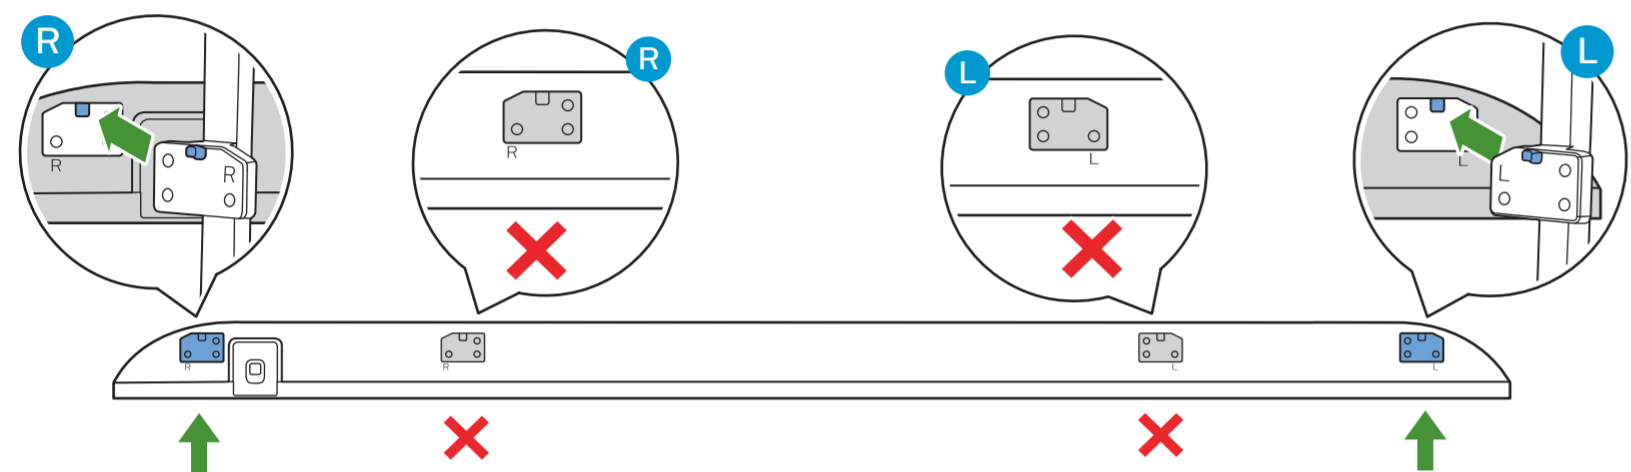

A3
70"

1

2

3

4

5

繁體中文 請閱讀安全說明。

此機種無附上紙本使用手冊，請使用以下網址輸入機種型號搜尋後自行下載。

* 使用手冊包含限用物質標示說明書。

www.philips.com/TVsupport

B

VESA (x, y)

- 55" 300x200mm M6 139 cm
- 65" 400x200mm M6 164 cm
- 70" 400x200mm M8 178 cm

設備名稱：Philips LED背光智慧型顯示器
型號（型式）：55PUH7374/96 65PUH7374/96 70PUH7374/96

單元	限用物質及其化學符號					
	鉛 (Pb)	汞 (Hg)	鎘 (Cd)	六價鉻 (Cr⁶⁺)	多溴聯苯 (PBB)	多溴二苯醚 (PBDE)
塑料外框	○	○	○	○	○	○
後殼	○	○	○	○	○	○
液晶面板	-	○	○	○	○	○
電路板組件	-	○	○	○	○	○
底座	○	○	○	○	○	○
電源線	-	○	○	○	○	○
其他線材	-	○	○	○	○	○
喇叭	-	○	○	○	○	○

備考1. "○" 係指該項限用物質之百分比含量未超出百分比含量基準值。
備考2. "-" 係指該項限用物質為排除項目。

所有註冊和未註冊的商標是其各自所有者的財產。
規格如有變更，恕不另行通知。
Philips 和 Philips 商標圖形是Koninklijke Philips N.V. 的註冊商標。
其使用需遵循Koninklijke Philips N.V. 的許可。
2019 © TP Vision Europe B.V. All rights reserved.
www.philips.com