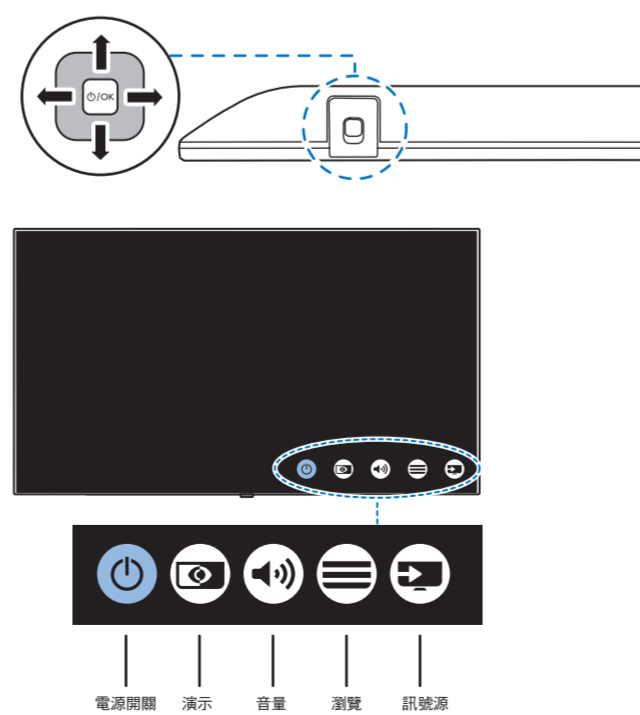

B

VESA (x, y)

- 55" 300x200mm M6 139 cm
- 65" 400x200mm M6 164 cm
- 70" 400x200mm M8 178 cm

設備名稱：Philips LED背光智慧型顯示器
型號（型式）：55PUH7374/96 65PUH7374/96 70PUH7374/96

單元	限用物質及其化學符號					
	鉛 (Pb)	汞 (Hg)	鎘 (Cd)	六價鉻 (Cr ⁶⁺)	多溴聯苯 (PBB)	多溴二苯醚 (PBDE)
塑料外框	○	○	○	○	○	○
後殼	○	○	○	○	○	○
液晶面板	-	○	○	○	○	○
電路板組件	-	○	○	○	○	○
底座	○	○	○	○	○	○
電源線	-	○	○	○	○	○
其他線材	-	○	○	○	○	○
喇叭	-	○	○	○	○	○