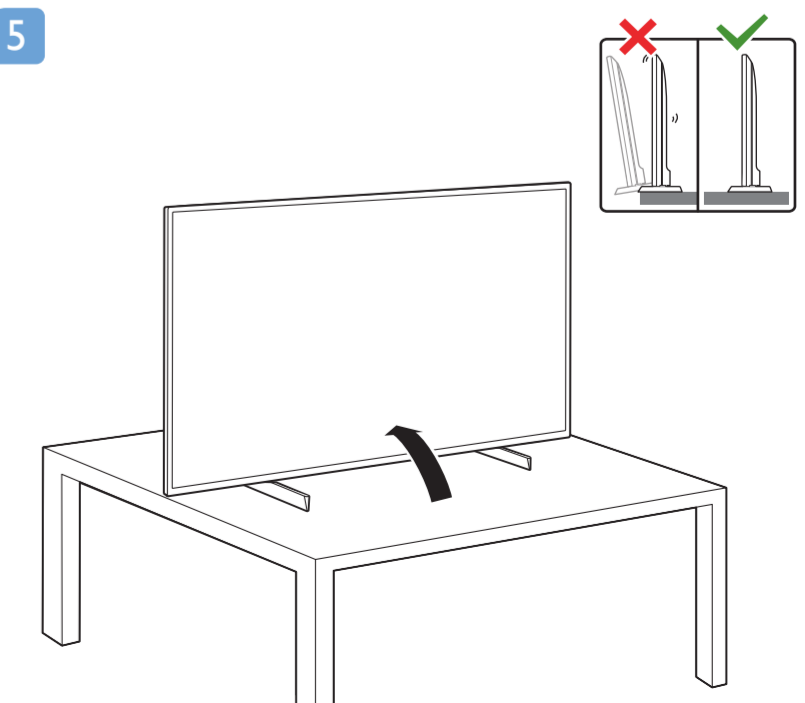

55PUH7374/96
65PUH7374/96
70PUH7374/96

快速使用指南

A1
55"

1

2

3

4

5

A2
65"

1

2

3

4

5