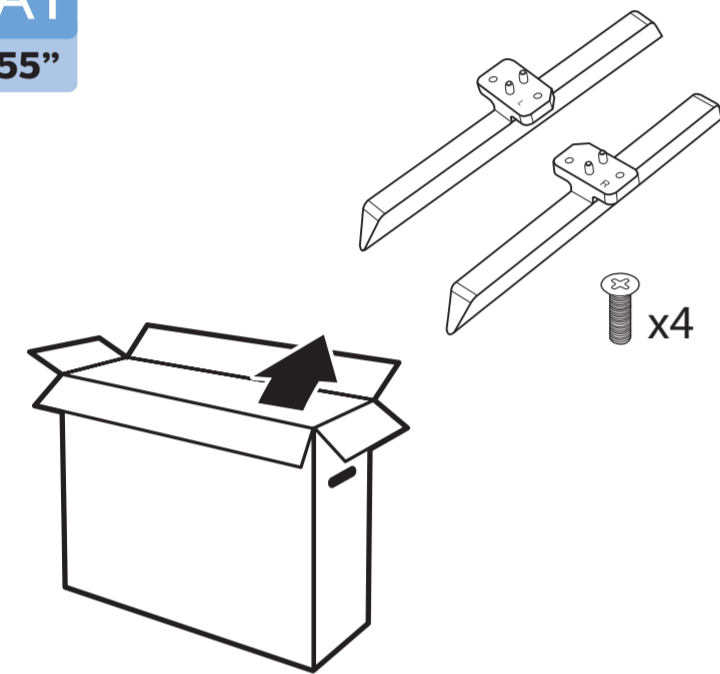

55PUH7374/96
65PUH7374/96
70PUH7374/96

快速使用指南

A1
55"

1

2

3

4

5

B

VESA (x, y)

- 55" 300x200mm M6 139 cm
- 65" 400x200mm M6 164 cm
- 70" 400x200mm M8 178 cm

設備名稱：Philips LED背光智慧型顯示器
型號（型式）：55PUH7374/96 65PUH7374/96 70PUH7374/96

單元	限用物質及其化學符號					
	鉛 (Pb)	汞 (Hg)	鎘 (Cd)	六價鉻 (Cr ⁶⁺)	多溴聯苯 (PBB)	多溴二苯醚 (PBDE)
塑料外框	○	○	○	○	○	○
後殼	○	○	○	○	○	○
液晶面板	-	○	○	○	○	○
電路板組件	-	○	○	○	○	○
底座	○	○	○	○	○	○
電源線	-	○	○	○	○	○
其他線材	-	○	○	○	○	○
喇叭	-	○	○	○	○	○