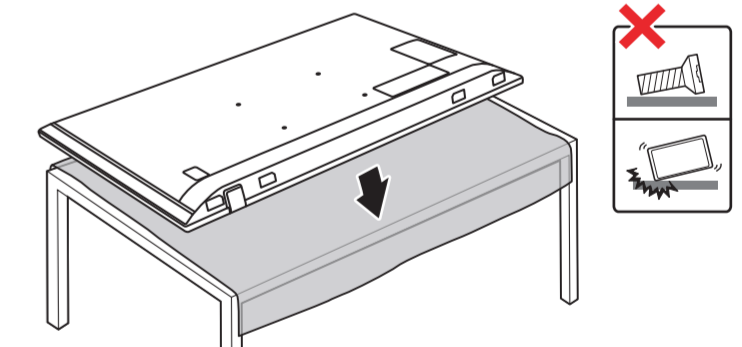

55PUH7374/96
65PUH7374/96
70PUH7374/96

快速使用指南

A1
55"

1

2

3

4

5

A2
65"

1

2

3

4

5