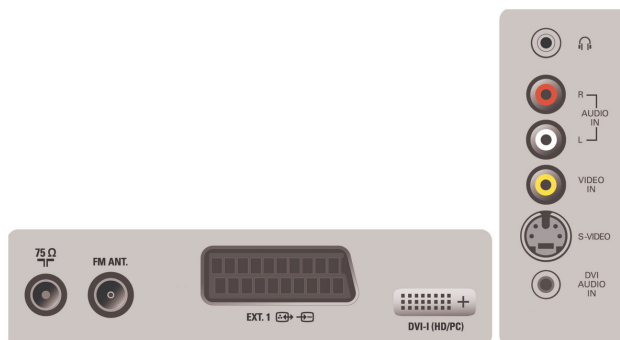

Sintonizador/Recepção/Transmissão

- Bandas do sintonizador: FM, Hiperbanda, S-Channel, UHF, VHF
- sistema TV: PAL, PAL B/G, PAL D/K, PAL I, SECAM, SECAM B/G, SECAM D/K, SECAM L/L'
- Reprodução de Vídeo: NTSC, PAL, SECAM
- Entrada da antena: 75 ohm coaxial (IEC75)
- Ecrã do Sintonizador: PLL
- Número de canais predefinidos: 100

Conectividade

- Número de Scarts: 1
- Scart Ext 1: Áudio E/D, Entrada/saída CVBS, RGB
- Outras ligações: Antena IEC75, DVI-I, Antena FM, Entrada Áudio de PC
- Ligações Frontais/Laterais: Entrada áudio, Entrada CVBS, Saída auscultador, Entrada S-video

Corrente

- Consumo de energia: 80 W
- Consumo de energia em modo de espera: < 1 W

- Temperatura ambiente: De 5 °C a 40 °C
- Alimentação: AC 90-240

Dimensões

- Dimensões (com base) (L x A x P): 618 x 369 x 195 mm
- Dimensões do conjunto (L x A x P): 618 x 325 x 90 mm
- Peso do conjunto: 7,9 kg
- Dimensões da caixa (L x A x P): 659 x 565 x 211 mm
- Peso do produto: 7,9 kg
- Peso incl. Embalagem: 10,5 kg
- Cor da caixa: Prata Gelo / Frente deco preta

Acessórios

- Acessórios Incluídos: Cabo de alimentação, Manual de início rápido, Cartão de registo, Telecomando, Suporte para mesa, Manual do Utilizador
- antena FM: Antena FM
- Cabos: Cabo DVI-I para YPbPr

stereo system					transmission system					
2CS	NICAM	2CS	NICAM	NICAM	PAL	PAL	PAL	SECAM	SECAM	SECAM
DK	DK	B/G	I	LL'	B/G	DK	I	B/G	DK	LL'
o	o	o	o	o	o	o	o	o	o	o

Data de publicação
2022-04-26

Versão: 14.1.18

12 NC: 8670 000 22261
EAN: 87 10895 87553 0

© 2022 Koninklijke Philips N.V.
Todos os direitos reservados.

Todas as especificações estão sujeitas a alterações sem aviso prévio. As marcas comerciais são propriedade de Koninklijke Philips N.V. ou dos respectivos detentores.

www.philips.com