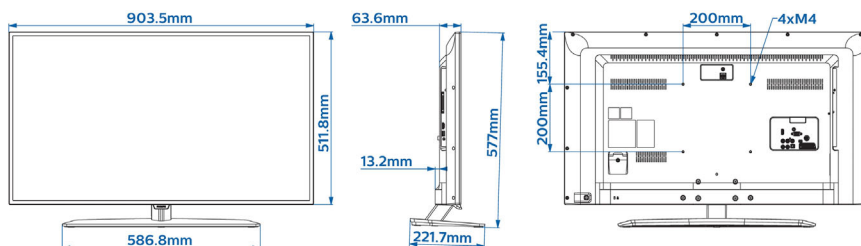

Izmēri

- Komplekta izmēri (W x H x D): 904 x 512 x 64/77 mm
- Komplekta izmēri ar statni (W x H x D): 904 x 577 x 222 mm
- Produkta svars: 7,6 kg
- Produkta svars (+ statīvs): 9,5 kg
- Saderīgs ar VESA sienas stiprinājumu: M4, 200 x 200 mm