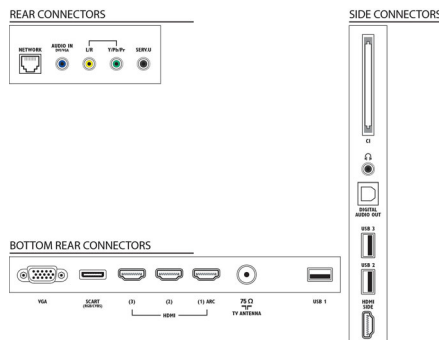

Dźwięk

- Moc wyjściowa (RMS): 20 W (2 x 10 W)
- Funkcje poprawy dźwięku: Domyślne ustawienie głośności, Wyraźne brzmienie, Incredible Surround, Pure Bass

Łączność WiFi

- Liczba wejść HDMI: 4
- Funkcje HDMI: Zwrotny kanał audio (ARC)
- Liczba złączy komponentowych (YPbPr): 1
- EasyLink (HDMI-CEC): Przesyłanie wiązki pilota, Sterowanie dźwiękiem, Tryb gotowości, Dodawanie do ekranu głównego (tryb plug & play), Automatyczne przenoszenie napisów (Philips), Łącze Pixel Plus (Philips), Odtwarzanie jednym przyciskiem
- Liczba złączy Scart (RGB/CVBS): 1
- Liczba wejść USB: 3
- Połączenie bezprzewodowe: Certyfikat WiFi
- Inne połączenia: Antena IEC75, Common Interface Plus (CI+), Ethernet-LAN RJ-45, Cyfrowe wyjście audio (optyczne), Wejście PC VGA + wejście audio L/P, Wyjście słuchawkowe, Złącze usługi

Moc

- Zasilanie sieciowe: 220–240 V AC, 50/60 Hz
- Temperatura otoczenia: 5°C–40°C
- Pobór mocy w trybie gotowości: $0,15\text{ W}$
- Klasa energetyczna: A
- Etykieta energetyczna UE: 44 W
- Funkcje oszczędzania energii: Zegar automatycznego wyłączenia, Tryb Eco, Czujnik światła, Wyłączanie obrazu (dla radia)
- Roczne zużycie energii: 61 kWh

Data wydania 2024-03-28

Wersja: 6.0.11

EAN: 87 12581 63022 5

© 2024 Koninklijke Philips N.V.
Wszelkie prawa zastrzeżone.

Dane techniczne mogą ulec zmianie bez powiadomienia. Znaki towarowe są własnością Koninklijke Philips N.V. lub własnością odpowiednich firm.

www.philips.com

Akcesoria

- Akcesoria w zestawie: Przewód zasilający, Pilot, 2 baterie AAA, Obracana podstawa, Skrócona instrukcja obsługi, Broszura dot. kwestii prawnych i bezpieczeństwa, Zasilacz sieciowy DC, Adapter przewodu komponentowego, Skrócona instrukcja obsługi funkcji Smart TV, Broszura gwarancyjna
- Akcesoria opcjonalne: Uchwyt ścienny SQM 6415 firmy Philips

Wymiary

- Szerokość urządzenia: 741,6 mm
- Wysokość urządzenia: 453,0 mm
- Głębokość urządzenia: 34,3 mm
- Waga produktu: 8,2 kg
- Szerokość urządzenia (z podstawą): 741,6 mm
- Wysokość urządzenia (z podstawą): 494,7 mm
- Głębokość urządzenia (z podstawą): 250,0 mm
- Waga produktu (z podstawą): 10,7 kg
- Szerokość pudełka: 930,0 mm
- Wysokość pudełka: 552,0 mm
- Głębokość pudełka: 158,0 mm
- Zgodny uchwyt ścienny: 200 x 200 mm
- Waga wraz z opakowaniem: 13,0 kg

* Net TV: Odwiedź stronę www.philips.com/smarttv, aby odkryć usługi dostępne w swoim kraju.

* Nagrywanie przez złącze USB jest możliwe tylko w przypadku kanałów cyfrowych w technologii IPTV zawartych w elektronicznym przewodniku telewizyjnym (mogą wystąpić ograniczenia w zależności od kraju i kanału), nagrywanie może zostać ograniczone przez zabezpieczenie przed kopiowaniem transmisji (CI+). Niezbędne jest połączenie z Internetem.

* Urządzenie posiada certyfikat DivX Certified® i umożliwia odtwarzanie zawartości wideo DivX® o rozdzielczości do HD 1080p, w tym zawartość premium.

* Telewizor zapewnia odbiór sygnału DVB dla ogólnodostępnych programów telewizyjnych. Niektórzy nadawcy DVB mogą nie być obsługiwani. Aktualną listę można znaleźć w sekcji Często zadawane pytania na stronie pomocy technicznej firmy Philips. W przypadku niektórych nadawców obowiązuje dostęp warunkowy i wymagana jest subskrypcja. Aby uzyskać dodatkowe informacje, skontaktuj się z nadawcą.

* Zużycie energii jest wyrażane w kWh na rok, w oparciu o pobór mocy telewizora działającego 4 godziny dziennie przez 365 dni. Dokładne zużycie energii zależy od sposobu użytkowania telewizora.

* Elektroniczny przewodnik telewizyjny (8 dni) nie jest dostępny we wszystkich krajach