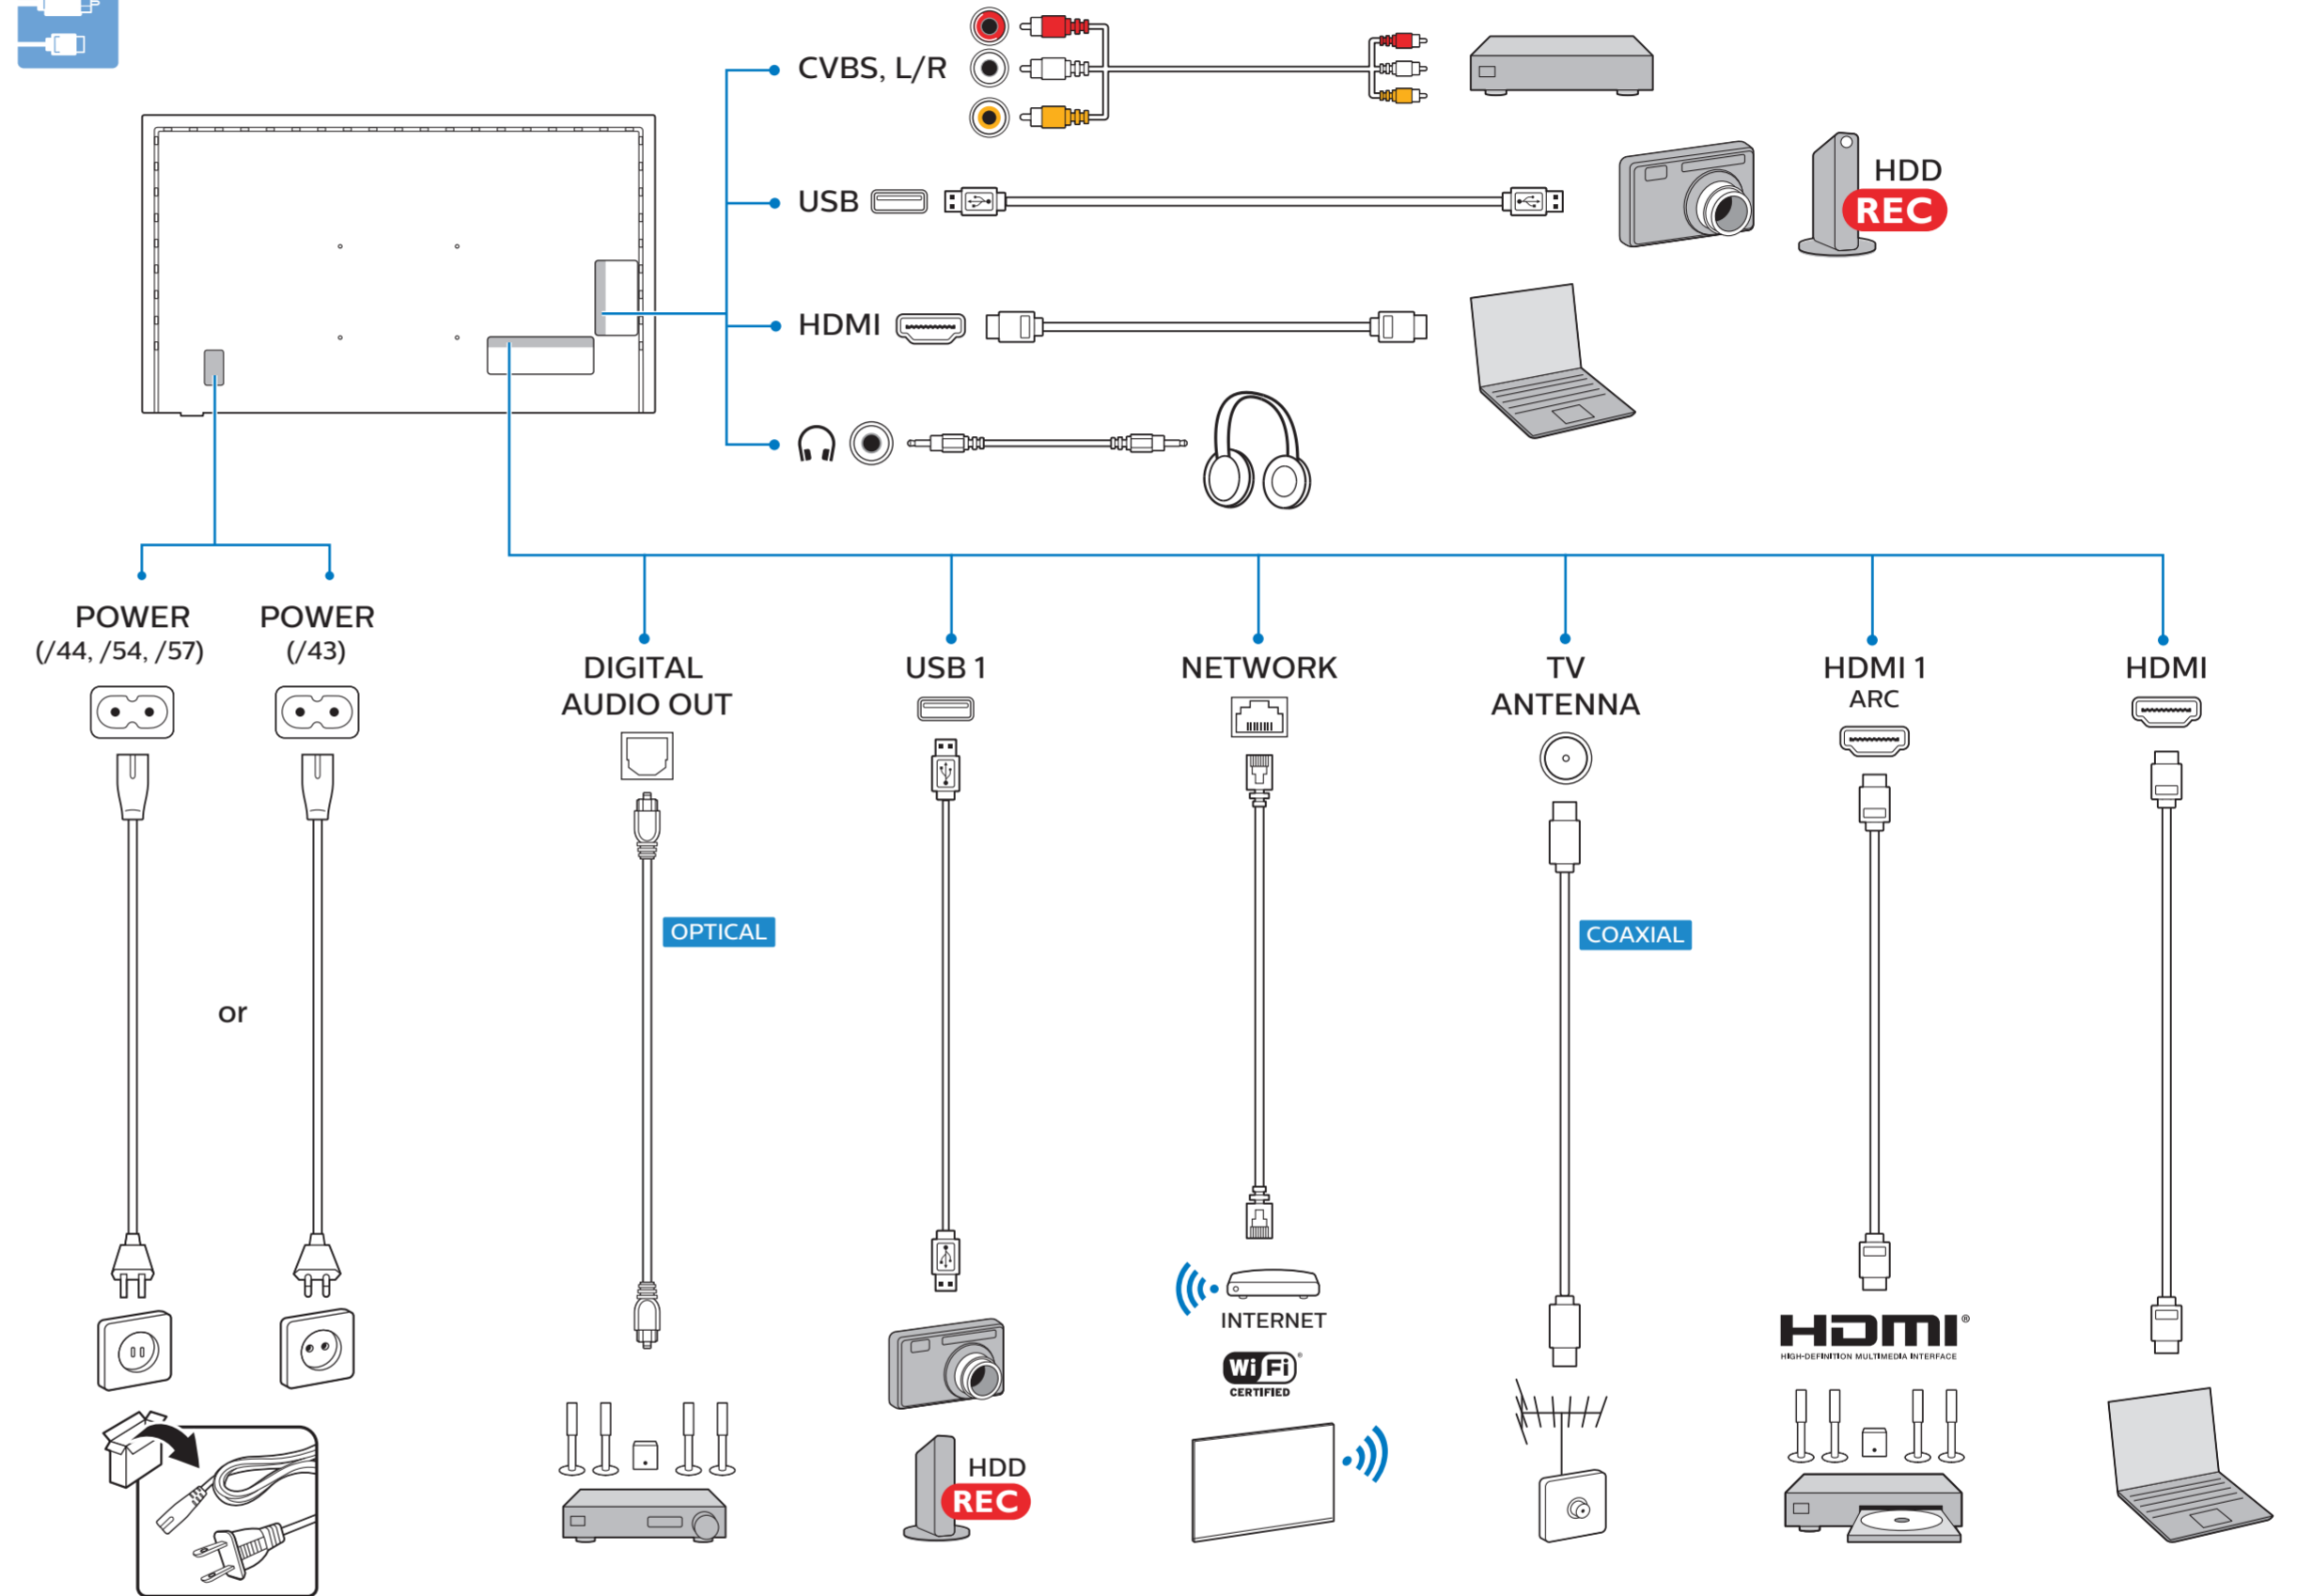

English Read the safety instructions.
Español Lea la información de seguridad.

Registre su producto y obtenga asistencia en www.philips.com/TVsupport