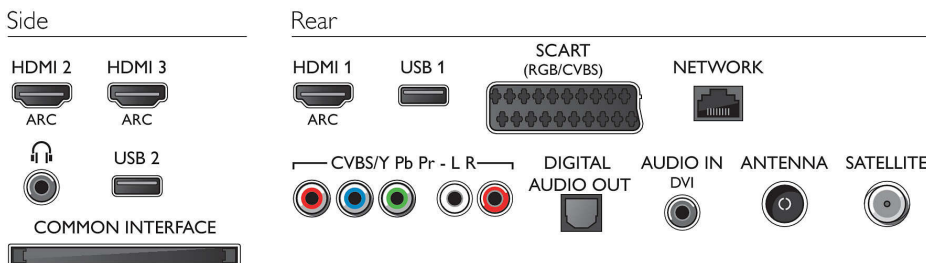

Snaga

- Mrežno napajanje: 220 - 240 V, 50/60 Hz
- Temperatura okoline: 5 °C do 35 °C
- Potrošnja energije u stanju pripravnosti: $0,3\text{ W}$
- Energetska klasa: A+
- EU energetska oznaka, snaga: 30 W

- Značajke za uštedu energije: Programiranje automatskog isključivanja, Eco način rada, Slika bez zvuka (za radio)
- Potrošnja energije isključenog uređaja: $0,3\text{ W}$
- Godišnja potrošnja energije: 44 kWh

Dotatna oprema

- Dodatna oprema u kompletu: Stalac za stol, Daljinski upravljač, 2 x AAA baterije, Kabel za napajanje, Kratke upute za korisnike, Brošura s pravnim i sigurnosnim informacijama, Jamstveni list
- Dodatna oprema (opcija): TV kamera tvrtke Philips PTA317

Dimenzije

- Širina uređaja: 726 mm
- Visina uređaja: 425 mm
- Dubina uređaja: 55 mm
- Masa proizvoda: 5,2 kg
- Širina uređaja (s postoljem): 726 mm
- Visina uređaja (s postoljem): 485 mm
- Dubina uređaja (s postoljem): 179 mm
- Masa uređaja (+ postolje): 6,5 kg
- Širina kutije: 800 mm
- Visina kutije: 540 mm
- Dubina kutije: 133 mm
- Masa zajedno s ambalažom: 8,3 kg
- Kompatibilan s nosačem za montažu na zid: 400 x 200 mm

Connections

Datum izdavanja
2023-10-18

Versija: 5.0.1

EAN: 87 12581 71921 0

© 2023 Koninklijke Philips N.V.
Sva prava pridržana.

Specifikacije su podložne promjeni bez prethodne obavijesti. Trgovačke marke su u vlasništvu tvrtke Koninklijke Philips N.V. ili njihovih odgovarajućih vlasnika.

www.philips.com

* Aplikacija MyRemote i vezane funkcije razlikuju se ovisno o modelu televizora i državi, kao i o modelu i operacijskom sustavu pametnog uređaja. Više informacija potražite na web-stranici: www.philips.com/TV.

* Kako biste saznali koje su usluge nude za smart TV aplikacije u vašoj državi, posjetite www.philips.com/TV

* Cloud TV ponuda ovisi o dostupnosti i propisima u državi

* Kompatibilnost ovisi o Wifi Miracast certifikatu i sustavu Android 4.2 ili novijoj verziji. Više informacija potražite u dokumentaciji uređaja.

* USB snimanje vrijedi samo za digitalne kanale, snimanje može biti ograničeno zakonima o zaštiti od kopiranja emitiranih sadržaja (CI+). Mogu vrijediti ograničenja vezana uz državu ili kanal.

* TV kamera tvrtke Philips (PTA317) prodaje se zasebno.

* Televizor podržava DVB prijem za besplatne kanale. Određeni DVB davatelji sadržaja možda nisu podržani. U odjeljku s najčešćim pitanjima na Philips web-mjestu za podršku možete pronaći ažurirani popis. Neki davatelji sadržaja zahtijevaju uvjetni pristup (Conditional Access) i pretplatu. Dodatne informacije zatražite od svog davatelja sadržaja.

* Potrošnja energije izražena u kWh godišnje, na temelju potrošnje energije televizora koji radi 4 sata dnevno 365 dana. Stvarna potrošnja energije ovisit će o načinu korištenja televizora.

* Elektronički vodič kroz programe i stvarna vidljivost (do 8 dana) ovisi o državi i operateru.

* (Philips) kompatibilnost samo s određenim reproduktorima tvrtke Philips.