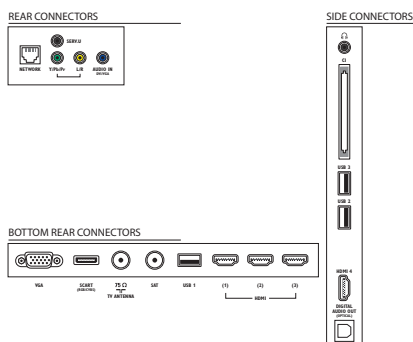

Tuuner/vastuvõtt/ülekanne

- digi-TV: DVB-C MPEG2*, DVB-C MPEG4*, DVB-S2 MPEG4 HD, DVB-T MPEG2*, DVB-T MPEG4*, DVB-S HD+ tugi (Astra)
- Video taasesitus: NTSC, PAL, SECAM

Võimsus

- Toiteallikas: Vahelduvvool 220–240 V, 50–60 Hz
- Ümbritsev temperatuur: 5 °C kuni 35 °C
- Energiamärgise klass: A+
- EL-i energiamärgise võimsus: 60 W
- Aastane energiatarve: 83 kWh/a

- Võimsustarve ooterežiimis: < 0,15 W
- Energiasäästufunktsioonid: Automaatse väljalülituse taimer, Okorežiim, Valgussensor, Pildi väljalülitamine (raadio kuulamiseks)
- Väljalülitatud seadme võimsustarve: < 0,01 W

Mõõtmed

- Karbi mõõtmed (L x K x S): 1150 x 780 x 130 mm
- Komplekti mõõtmed (L x K x S): 1067,5 x 646,6 x 29,6 mm
- Komplekti mõõtmed koos alusega (L x K x S): 1067,5 x 693 x 243,5 mm
- Toote kaal: 15 kg
- Toote kaal (alusega): 18,3 kg
- Sobiv seinakinnitus: 400 x 400 mm

Tarvikud

- Komplektis olevad tarvikud: Toitejuhe, Kaugjuhtimispuhvel, 2 x AAA-patarei, Pööratav laua-alus, Kiirjuhend, Juriidilise teabe ja ohutusnõuete brošüür, SCART-adapter, Komponentkaabli adapter, Smart TV kiirjuhend, Garantileht, 4 paari passiiv-3D-prille
- Valikulised tarvikud: 3D-prillid PTA416, 3D-prillid PTA426, 3D-prillid, mängukomplekt PTA436

Väljalaske kuupäev
2013-04-12

Versioon: 6.0.7

12 NC: 8670 000 85991
EAN: 87 12581 63015 7

© 2013 Firma Koninklijke Philips Electronics N.V.
Kõik õigused kaitstud

Spetsifikatsioone võib muuta ette teatamata
Kaubamärgid kuuluvad firmale Koninklijke Philips
Electronics N.V. või vastavatele omanikele.

www.philips.com

* Net TV: külastage teie riigis pakutavate teenustega tutvumiseks veebilehte www.philips.com/smarttv.

* USB kaudu salvestamine vaid digikanalitel, mis on teleri IP-baasi elektroonilises saatekavas (riigist ja kanalist sõltuvalt võib see olla piiratud), salvestamine võib olla piiratud saate kopeerimiskaitsega (CI+). Vajalik on internetiühendus.

* Wi-Fi Smart Screen on tarkvarauuenduse abil saadaval 2012. aasta sügisel.

* DivX Certified®, millega saab esitada DivX®-videoid kuni kõrglahutusvõime 1080 p juures, sh saab esitada eriliist sisu.

* Skype'i kaamerat müüakse eraldi.

* Lapsevanemad peavad 3D-vaatamise ajal oma lapsi jälgima ja veenduma, et lastel ei esine ühtegi eespool mainitud vaevust. 3D-vaatamine ei ole soovitatav alla 6-aastastele lastele, kuna nende nägemissüsteem ei ole veel täielikult välja arenenud.

* Teler toetab vabade kanalite DVB-vastuvõttu. Teler ei pruugi toetada teatud DVB-opearaatoreid. Värske loendi leiata Philipsi klienditeo veebisaidi jaotisest KKK. Mõnede operaatorite puhul on vajalik tingimusjuurdepääs ja teenuse tellimus. Pöörduge lisateabe saamiseks oma operaatori poole.

* Energiatarve kWh/aasta, põhineb 365 päeva aastas ja 4 tundi ööpäevas töötava teleri energiatarbel. Tegelik energiatarve oleneb sellest, kuidas telerit kasutatakse.

* 8 päeva elektrooniline saatekava, teenuse pole kõigis riikides saadaval

* Seade sobib Ungari maapealse signaaliga, vaba juurdepääsuga digitaaltelekanalite vastuvõtuks.