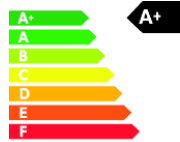

Energia

Philips on töötanud palju aastaid energiatõhususe kallal. Selle tulemusena on saanud enamik Philipsi toodetest roheline energiamärgis. Mida rohelisem märgis, seda madalam energiatarve ja väiksem elektriarve ning seda keskkonnasõbralikum on toode.