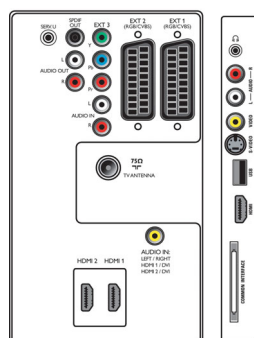

- Tunerbereik: Hyperband, S-kanaal, UHF, VHF
- Tunerweergave: PLL

Connectiviteit

- Ext. 1 scart: Audio L/R, CVBS in/uit, RGB
- Ext. 2 scart: Audio L/R, CVBS in/uit, RGB
- Ext. 3: YPbPr, Audio L/R in
- Ext. 4: HDMI v1.3
- Ext. 5: HDMI v1.3
- EasyLink (HDMI-CEC): Afspelen met één druk op de knop, Stand-by
- Aansluitingen aan de voor- en zijkant: HDMI v1.3, S-Video in, CVBS in, Audio L/R in, Hoofdtelefoonuitgang, USB
- Andere aansluitingen: Analoge audio-uitgang links/rechts, PC-audio-ingang, S/PDIF-uitgang (coaxiaal), Common Interface

Vermogen

- Omgevingstemperatuur: 5 tot 35 °C
- Netstroom: 220 - 240 V, 50/60 Hz
- Energieverbruik: 130 W
- Stroomverbruik in stand-bystand: 0,15 W

Afmetingen

- Afmetingen van set (B x H x D): 819 x 518 x 92 mm
- Afmetingen apparaat (met standaard) (B x H x D): 819 x 579 x 220 mm
- Gewicht (incl. verpakking): 19 kg
- Gewicht van het product: 13 kg
- Gewicht (incl. standaard): 16 kg
- Afmetingen van doos (B x H x D): 918 x 629 x 255 mm
- Compatibel met VESA-wandmontagesysteem: 200 x 300 mm

Accessoires

- Meegleverde accessoires: Draaibare tafelstandaard, Netsnoer, Snelstartgids, Gebruiksaanwijzing, Garantiecertificaat, Afstandsbediening, Batterijen voor afstandsbediening

Stereo system					Transmission system					
2CS DK	NICAM DK	2CS BG	NICAM I	NICAM LL	PAL BG	PAL D/K	PAL I	SECAM BG	SECAM DK	SECAM LL
•	•	•	•	•	•	•	•	•	•	•

Publicatiedatum
2019-06-25

Versie: 4.0.19

12 NC: 8670 000 36584
EAN: 87 12581 39147 8

© 2019 Koninklijke Philips N.V.
Alle rechten voorbehouden.

Specificaties kunnen zonder voorafgaande kennisgeving worden gewijzigd. Handelsmerken zijn het eigendom van Koninklijke Philips N.V. en hun respectieve eigenaren.

www.philips.com

* DVB-T alleen in bepaalde landen ondersteund
* DVB-T MPEG4 alleen voor: Frankrijk, Spanje, Denemarken, Noorwegen, Finland, Zweden. DVB-C MPEG4 alleen voor bepaalde providers: Denemarken, Noorwegen, Finland, Zweden. De meest recente informatie is beschikbaar op het typeplaatje van de TV of via www.philips.com/support onder het specifieke typenummer.