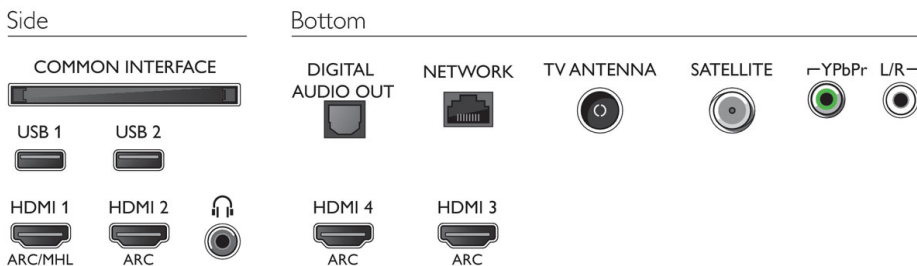

Connections

Kiadás dátuma
2019-06-20

Verzió: 12.0.1

12 NC: 8670 001 52483
EAN: 87 18863 01546 9

© 2019 Koninklijke Philips N.V.
Minden jog fenntartva.

A műszaki adatok előzetes figyelmeztetés nélkül változhatnak. Minden védjegy a Koninklijke Philips N.V. céget, vagy az illető jogtulajdonost illeti

www.philips.com

- Az elektronikus műsorfüzet (EPG) és a tényleges megtekinthetőség (legfeljebb 8 napig) ország- és szolgáltatófüggő.
- Az elérhető Android alkalmazások országoként változnak. További részletekért látogassa meg a helyi Google Play áruházat.
- Éves energiatartalom kWh-ban – a televízió 365 napon át tartó, napi 4 órányi működtetéséhez szükséges áramfogyasztást alapul véve. A tényleges energiatartalom a televízió használati módjától függ.
- Az eszköz alkalmas a magyarországi földfelszíni, szabad hozzáférésű digitális televíziós műsorszórás vételére.
- A Philips TV Remote alkalmazás és a kapcsolódó funkciók a TV-típusok, szolgáltatók és országok, valamint az intelligens készülékek és operációs rendszereik függvényében változhatnak. További részletek: www.philips.com/TVRemoteapp.
- A Smart TV alkalmazás-kinálat TV-típusonként és országoként változik. További részletek: www.philips.com/smarttv.
- USB felvétel csak digitális csatornákról készíthető, és előfordulhat, hogy a felvételeket korlátozza a műsorszórás másolásvédelme (CI+). Az egyes országokra és csatornákra eltérő korlátozások vonatkozhatnak.
- Kérjük, vegye figyelembe: lehet, hogy az Amazon alkalmazások nem mindig elérhetők az Ön országában. (Az Amazon alkalmazások jelenleg csak az Egyesült Királyságban, Németországban és Ausztriában biztosan hozzáférhetők.)
- A készüléknek csak bizonyos részei vagy alkotóelemei tartalmaznak ólmot, amelyek esetében az RoHS irányelv nem tartalmaz technológiai alternatívákat.
- A beépített Google Segéd szoftverfrissítésként érkezik majd a 2018-as gyártmányú Android TV-készülékekhez.
- Funkcionalitása a ChromeCast beépített alkalmazásoktól és az okos eszközöktől is függ. További részletekért, kérjük, tekintse meg a ChromeCast beépített termékoldalait.