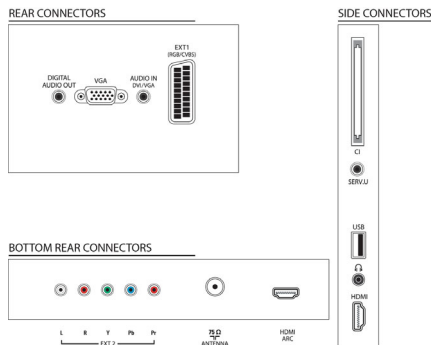

Multimedia-toepassingen

- Multimedia-aansluitingen: USB
- Afspeelformaat: H.264/MPEG-4 AVC, JPEG-afbeeldingen, MP3, MPEG1, MPEG2, MPEG4

Gemak

- Elektronische programmagids: Elektronische programmagids voor 8 dagen
- Aanpassingen van beeldformaat: 4:3, Auto Format, Filmformaat 14:9, Filmformaat 16:9,

- Ondertitelzoom, Superzoom, Breedbeeld
- Teletekst: Smart Text-geheugen voor 1000 pagina's

Tuner/ontvangst/transmissie

- Antenne-ingang: 75 ohm coaxiaal (IEC75)
- Digitale TV: DVB-C MPEG2*, DVB-C MPEG4*, DVB-T MPEG2*, DVB-T MPEG4*
- Televisiesysteem: PAL B/G, PAL D/K, SECAM B/G, SECAM D/K, PAL I, SECAM L/L'
- Videoweergave: NTSC, PAL, SECAM

Vermogen

- Netstroom: 220 - 240 V; 50 Hz
- Omgevingstemperatuur: 5 tot 35 °C
- Energieklasse: C
- Jaarlijks energieverbruik: 105 kWh
- Stroomverbruik in stand-bystand: 0,3 W
- Aanwezigheid lood: Ja*

Afmetingen

- Afmetingen van doos (B x H x D): 1000 x 610 x 160 mm
- Afmetingen van set (B x H x D): 796 x 508,4 x 93 mm
- Afmetingen apparaat (met standaard) (B x H x D): 796 x 556 x 221,4 mm
- Gewicht van het product: 8,35 kg
- Gewicht (incl. standaard): 10 kg
- Gewicht (incl. verpakking): 12,7 kg
- Compatibele muurbeugel: 200 x 200 mm

Accessoires

- Meegeleverde accessoires: Netsnoer, Afstandsbediening, 2 AAA-batterijen, Tafelstandaard, Gebruiksaanwijzing, Snelstartgids, Garantiekaart

Publicatiedatum
2019-06-22

Versie: 2.3.5

12 NC: 8670 000 76612
EAN: 87 12581 60411 0

© 2019 Koninklijke Philips N.V.
Alle rechten voorbehouden.

Specificaties kunnen zonder voorafgaande kennisgeving worden gewijzigd. Handelsmerken zijn het eigendom van Koninklijke Philips N.V. en hun respectieve eigenaren.

www.philips.com

* De TV biedt ondersteuning voor gratis DVB-uitzendingen. Mogelijk worden bepaalde DVB-aanbieders niet ondersteund. Ga voor een recente lijst met aanbieders naar het gedeelte met veelgestelde vragen van de ondersteuningswebsite van Philips. Voor bepaalde aanbieders zijn voorwaarden en een abonnement vereist. Neem voor meer informatie contact op met uw aanbieder.

* EPG voor 8 dagen. Deze service is niet in alle landen beschikbaar.

* Energieverbruik in kWh per jaar, op basis van het stroomverbruik van de televisie als deze 4 uur per dag, 365 dagen per jaar is ingeschakeld. Het werkelijke energieverbruik hangt af van hoe de televisie wordt gebruikt.

* Normaal energieverbruik wanneer ingeschakeld gemeten in overeenstemming met IEC62087 Ed 2.

* Deze televisie bevat lood in bepaalde onderdelen of componenten waarvoor geen alternatieve technologie bestaat, in overeenstemming met bestaande vrijstellingsclausules van de RoHS-richtlijn.