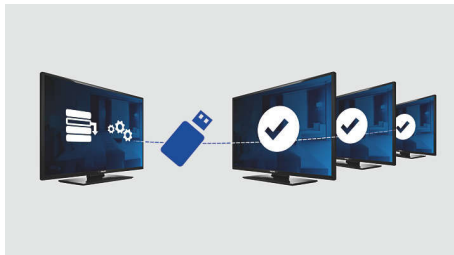

Philips
Televizor profesional cu
LED-uri

Studio de 20"

LED
MPEG DVB-T/C 2/4

20HFL2809D

Valoare deosebită într-un design modern

cu tehnologia LED economică

Cu acest televizor economic LED destinat industriei hoteliere, vă veți bucura de instalarea eficientă prin clonare USB și caracteristici dedicate industriei hoteliere, precum blocarea meniului și a comenzilor.

PHILIPS

Repere

Clonare USB

Asigură capacitatea de a copia ușor și fără cabluri toate setările și canalele programate de la un televizor la altele în mai puțin de un minut. Caracteristica asigură uniformitatea între televizoare și reduce semnificativ timpul și costurile de instalare.

Limitarea volumului

Această caracteristică predefinieste intervalul de volum în care poate funcționa televizorul, prevenind reglajele excesive ale volumului și evitând astfel deranjarea vecinilor.

Blocarea meniului de instalare

Panou de conectivitate integrat

Panoul de conectivitate integrat le permite oaspeților dvs. să își conecteze perfect dispozitivele personale la televizorul dvs., fără a fi necesar niciun panou de conectivitate extern.