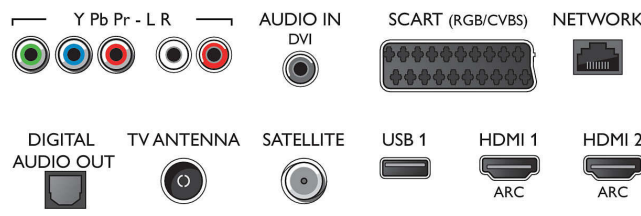

Connections

Side

Rear

Data apariției 2023-10-18

Versiune: 8.0.1

EAN: 87 18863 00806 5

© 2023 Koninklijke Philips N.V.
Toate drepturile rezervate.

Specificațiile pot fi modificate fără preaviz. Mărcile comerciale sunt proprietatea Koninklijke Philips N.V. sau a deținătorilor lor legali.

www.philips.com

- EPG și vizibilitatea curentă (până la 8 zile) depind de țară și de operator.
- Ofertele aplicației Android variază în funcție de țară. Pentru mai multe detalii, vizitează magazinul local Google Play.
- Consum de energie în kWh pe an, conform consumului televizorului pentru 4 ore de funcționare pe zi, timp de 365 zile. Consumul real de energie variază în funcție de modul în care este utilizat televizorul.
- Oferta jocurilor în Cloud depinde de furnizorii de jocuri.
- Televizorul suportă recepția DVB de emisiuni "Free to air". Este posibil ca anumiți operatori DVB să nu fie suportați. Poți găsi o listă actualizată în secțiunea Întrebări frecvente pe site-ul de asistență Philips. Pentru unii operatori, se cere acces condiționat și abonament. Pentru informații suplimentare, contactează-ți operatorul.
- (Philips) compatibil numai cu dispozitive specifice de redare Philips.
- Funcționalitatea Google Cast depinde de aplicațiile și dispozitivele compatibile cu Google Cast. Pentru mai multe detalii, vizitează pagina de produse Google Cast.
- Aplicația Philips TV Remote și funcțiile corelate variază în funcție de modelul de televizor, operator și țară, precum și de modelul dispozitivului inteligent și sistemul de operare. Pentru mai multe detalii, vizitează: www.philips.com/TVRemoteapp.
- Ofertele aplicației Smart TV variază în funcție de modelul de televizor și țară. Pentru mai multe detalii, vizitează: www.philips.com/smartv.
- Înregistrare USB numai pentru canale digitale, înregistrările pot fi limitate de protecția împotriva transmisiilor (CI+). Se pot aplica restricții în funcție de canal și țară.