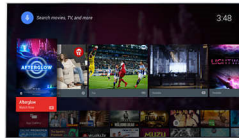

Dual Core + Android

Având Android pe televizor, vei naviga, vei lansa aplicații și vei juca în mod super rapid,

super intuitiv și super distractiv. Robotul Android eliberează puterea procesorului Dual Core pentru a-ți termina sarcinile cu viteză și ușurință.

Google Play

Google Play™ are un catalog bogat de jocuri de calitate superioară pentru toate vârstele. Optimizate pentru a fi utilizate pe televizor, acestea arată la fel de bine pe cât de distractiv este să le joci, și nu este nevoie să îți aglomerezi casa cu încă o consolă de joc; având o comandă universală USB pentru jocuri, te poți juca și poți naviga cu ușurință.

Jocuri în Cloud

Jocurile în Cloud îți oferă un catalog online vast de jocuri de înaltă calitate pentru fiecare vârstă, preferință și nivel de joc. Doar alege un joc și joacă-te pe televizor!

Sprijin HEVC pentru transmisie FHD

Standardul nou HEVC integrat îți permite să te bucuri de o transmisie cu rezoluție FHD și cu calitate ridicată a imaginii.