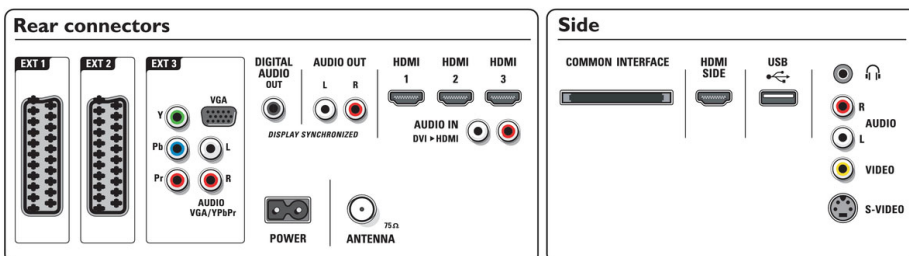

Conectividade

- Scart Ext 1: Áudio E/D, Entrada CVBS, RGB
- Scart Ext 2: Áudio E/D, Entrada CVBS, RGB
- Ext 3: YPbPr, Entrada áudio L/R, entrada VGA PC
- Ext 4: HDMI v1.3
- Ext 5: HDMI v1.3
- Ext 6: HDMI v1.3
- EasyLink (HDMI-CEC): Reprodução com um só toque, Controlo do sistema de áudio, Standby do sistema
- Ligações frontais/laterais: HDMI v1.3, Entrada S-video, Entrada CVBS, Entrada áudio L/R, Saída auscultador, USB
- Outras ligações: Saída analógica áudio esquerda/direita, Saída S/PDIF (coaxial), Interface comum

Alimentação

- Temperatura ambiente: De 5 °C a 35 °C
- Alimentação eléctrica: CA 220 - 240 V +/- 10%
- Consumo de energia: 206 W
- Energia (modo de poupança de energia): 150 W
- Consumo de energia em modo de espera: 0,15 W

Dimensões

- Dimensões do conjunto (L x A x P): 1046 x 644 x 88 mm
- Dimensões da unidade com suporte (A x P): 716 x 262 mm
- Peso incl. embalagem: 42 kg
- Peso do produto: 21 kg
- Peso do produto (+suporte): 25,5 kg
- Dimensões da caixa (L x A x P): 1151 x 793 x 333 mm
- Cor da caixa: Frente deco preta de alto brilho com caixa preta
- Compatível com suporte de parede VESA: 400 x 400 mm

Acessórios

- Acessórios incluídos: Cabo de alimentação, Manual de início rápido, Manual do utilizador, Certificado de garantia, Telecomando, Pilhas para telecomando

Data de publicação
2022-04-26

Versão: 6.0.18

12 NC: 8670 000 36256
EAN: 87 12581 38881 2

© 2022 Koninklijke Philips N.V.
Todos os direitos reservados.

Todas as especificações estão sujeitas a alterações sem aviso prévio. As marcas comerciais são propriedade de Koninklijke Philips N.V. ou dos respectivos detentores.

www.philips.com