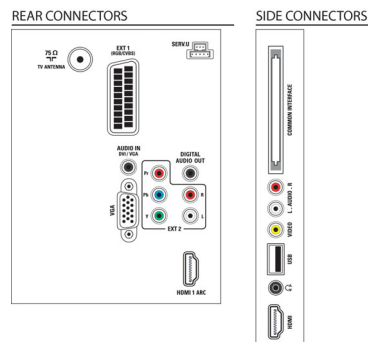

Anvendelighet

- Elektronisk programguide: 8-dagers elektronisk programguide
- Enkel installering: Veiviser for kanalinstallering, Innstillingsassistentveiviser

- Enkel bruk: Enkel Home-knapp, Brukerhåndbok på skjermen
- Skjermformatjusteringer: 4:3, Autofyll, Autozoom, Movie expand 14:9, Movie expand 16:9, Tekstingszoom, Superzoom, Uskalert, Widescreen
- Tekst-tv: 1000-siders Smart Text
- Fastvareoppgraderbar: Automatisk fastvareoppgraderingsveiviser, Fastvare kan oppgraderes via USB

Tuner/mottak/overføring

- Digital-TV: DVB-C MPEG2*, DVB-C MPEG4*, DVB-T MPEG2*, DVB-T MPEG4*
- Videoavspilling: NTSC, PAL, SECAM

Drift

- Strømnett: 220–240 V 50 Hz
- Omgivelsestemperatur: 5 °C til 35 °C
- Energimerkeklasse: C
- EUs energimerke for strøm: 99 W
- Årlig energiforbruk: 145 kWh
- Effektforbruk i standby: 0,3 W
- Strømsparingsfunksjoner: Øko-modus, Økoinnstillingsmeny, Lysensor, Slå av bilde (for radio)
- Spor av bly: Ja*

Mål

- Eskemål (B x H x D): 1220 x 746 x 160 mm
- Mål på apparat (B x H x D): 1018 x 635,8 x 83 mm
- Mål for apparat med stativ (B x H x D): 1018 x 683 x 236,4 mm
- Produktvekt: 11,7 kg
- Produktvekt (+stativ): 14,2 kg
- Vekt, inkl. emballasje: 17,3 kg
- Kompatibel veggmontering: justerbar 300 x 200 mm

Tilbehør

- Vedlagt tilbehør: Nettledning, Fjernkontroll, 2 x AAA-batterier, Bordstativ, Brukerhåndbok, Hurtigstart-guide, Garantibevis

Utgivelsesdato
2019-06-22

Versjon: 3.2.4

12 NC: 8670 000 78208
EAN: 87 12581 60770 8

© 2019 Koninklijke Philips N.V.
Alle rettigheter forbeholdt.

Spesifikasjonene kan endres uten varsel. Varemerker tilhører Koninklijke Philips N.V. eller deres respektive eiere.

www.philips.com

* TVen støtter DVB-mottak av gratiskanaler. Enkelte DVB-operatører støttes kanskje ikke. Du finner en oppdatert liste under Vanlige spørsmål (FAQ) på Philips' webområde for kundestøtte. Enkelte operatører krever betaling for tilgang samt abonnement. Kontakt din operatør for mer informasjon.

* 8 dagers EPG, tjenesten er ikke tilgjengelig i alle land.

* Energiforbruk i kWh per år basert på strømforbruket til TVen for fire timer per dag i 365 dager. Det faktiske strømforbruket avhenger av hvordan TVen brukes.

* Denne TVen inneholder bly kun i enkelte deler eller komponenter, hvor det ikke finnes noen teknologiske alternativer i henhold til eksisterende unntaksklausuler under RoHS-direktivet.