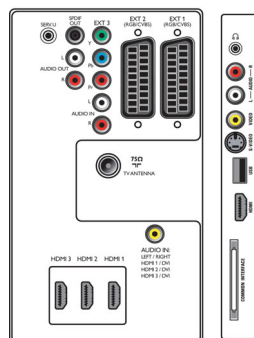

Συνδεσιμότητα

- Υποδοχή scart 1: Ήχος L/R, Εισόδος/έξοδος CVBS, RGB
- 2 εξωτερικά scart: Ήχος L/R, Εισόδος/έξοδος CVBS, RGB
- 3 εξ.: ΥPbPr, Εισόδος ήχου L/R
- Ext 4: HDMI v1.3
- Ext 5: HDMI v1.3
- Ext 6: HDMI v1.3
- EasyLink (HDMI-CEC): Αναπαραγωγή με ένα πάτημα, Αναμονή συστήματος
- Μπροστινές / πλαινές υποδοχές σύνδεσης: HDMI v1.3, Εισόδος S-Video, Εισόδος CVBS, Εισόδος ήχου L/R, Έξοδος ακουστικών, USB
- Άλλες συνδέσεις: Αναλογική έξοδος ήχου L/R, Εισόδος ήχου PC, Έξοδος S/PDIF (ομοαξονική), Κοινή διασύνδεση

Ρεύμα

- Θερμοκρασία περιβάλλοντος: 5 °C έως 35 °C
- Τροφοδοσία ρεύματος: 220 - 240V, 50/60Hz
- Κατανάλωση ρεύματος: 140 W
- Κατανάλωση ρεύματος κατά την αναμονή: 0,15 W

Διαστάσεις

- Διαστάσεις σετ (Π x Υ x Β): 819 x 518 x 123 χιλ.
- Διαστάσεις συσκευής με βάση (Π x Υ x Β): 819 x 579 x 220 χιλ.
- Βάρος με την συσκευασία: 21 κ.
- Βάρος προϊόντος: 14 κ.
- Βάρος προϊόντος (+βάση): 17" κ.
- Διαστάσεις κουτιού (Π x Υ x Β): 918 x 629 x 282 χιλ.
- Έγχρωμο περίβλημα: Πρόσοψη σε μαύρο deco & λευκό πίσω κάλυμμα
- Με δυνατότητα ανάρτησης στον τοίχο VESA: 200 x 300 χιλ.

Αξεσουάρ

- Συμπεριλαμβανόμενα αξεσουάρ: Επιτραπέζια περιστρεφόμενη βάση, Καλώδιο ρεύματος, Οδηγός γρήγορης έναρξης, Εγχειρίδιο χρήσεως, Πιστοποιητικό εγγύησης, Τηλεχειριστήριο, Μπαταρίες για τηλεχειριστήριο

Stereo system					Transmission system					
2CS DK	NICAM DK	2CS BG	NICAM I	NICAM LL	PAL BG	PAL D/K	PAL I	SECAM BG	SECAM DK	SECAM LL
•	•	•	•	•	•	•	•	•	•	•

Ημερομηνία έκδοσης
2022-04-26

Έκδοση: 4.0.20

12 NC: 8670 000 36242
EAN: 87 12581 38869 0

© 2022 Koninklijke Philips N.V.
Με την επιφύλαξη παντός δικαιώματος.

Οι προδιαγραφές ενδέχεται να αλλάζουν χωρίς προειδοποίηση. Τα εμπορικά σήματα ανήκουν στην Koninklijke Philips N.V. ή στους αντίστοιχους ιδιοκτήτες.

www.philips.com