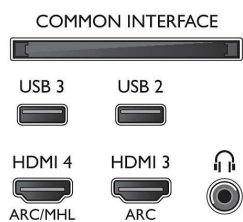

Спецификации

Картина/дисплей

- Съотношение на размерите на картината: 16:9
- Размер на екрана по диагонал (инчове): 49 инч
- Размер на екрана по диагонал (метрична с-ма): 123 см
- Дисплей: LED Full HD
- Разделителна способност на екрана: 1920 x 1080 пиксела
- Яркост: 300 cd/m²
- Подобрение на картината: Pixel Plus HD, Micro Dimming
- Максимален коефициент на осветеност: 65 %

Поддържана разделителна способност на дисплея

- Компютърни входове на всички HDMI: @ 60 Hz, до FHD 1920x1080@60Hz
- Видео входове на всички HDMI: @ 24, 25, 30, 50, 60 Hz, до FHD 1920x1080p

Тунер / Приемане / Предаване

- Цифров телевизор: DVB-T/T2/T2-HD/C/S/S2
- Възпроизвеждане на видео: NTSC, PAL, SECAM
- Поддръжка на MPEG: MPEG2, MPEG4
- Телевизионен справочник на програмите*:

- Електронен справочник на програмите за 8 дни
- Индикатор за силата на сигнала
- Телетекст: 1000 страници Hurertext
- HEVC поддръжка

Android TV

- ОС: Android™ 5.1 (Lollipop)
- Предварително инсталирани приложения: Google Play филми*, Google Play музика*, Търсене в Google, YouTube
- Размер на паметта (флаш): разширяема чрез USB памет, 8 GB

Connections

Side