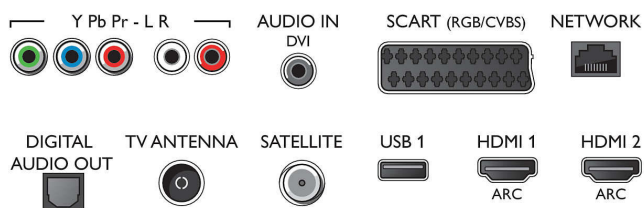

Спецификации

Картина/дисплей

- Съотношение на размерите на картината: 16:9
- Размер на екрана по диагонал (инчове): 49 инч
- Размер на екрана по диагонал (метрична с-ма): 123 см
- Дисплей: LED Full HD
- Разделителна способност на екрана: 1920 x 1080 пиксела
- Яркост: 300 cd/m²
- Подобрение на картината: Pixel Plus HD, Micro Dimming
- Максимален коефициент на осветеност: 65 %

Поддържана разделителна способност на дисплея

- Компютърни входове на всички HDMI: @ 60 Hz, до FHD 1920x1080@60Hz
- Видео входове на всички HDMI: @ 24, 25, 30, 50, 60 Hz, до FHD 1920x1080p

Тунер / Приемане / Предаване

- Цифров телевизор: DVB-T/T2/T2-HD/C/S/S2
- Възпроизвеждане на видео: NTSC, PAL, SECAM
- Поддръжка на MPEG: MPEG2, MPEG4
- Телевизионен справочник на програмите*:

- Електронен справочник на програмите за 8 дни
- Индикатор за силата на сигнала
- Телетекст: 1000 страници Hurertext
- HEVC поддръжка

Android TV

- ОС: Android™ 5.1 (Lollipop)
- Предварително инсталирани приложения: Google Play филми*, Google Play музика*, Търсене в Google, YouTube
- Размер на паметта (флаш): разширяема чрез USB памет, 8 GB

Connections

Side

Rear