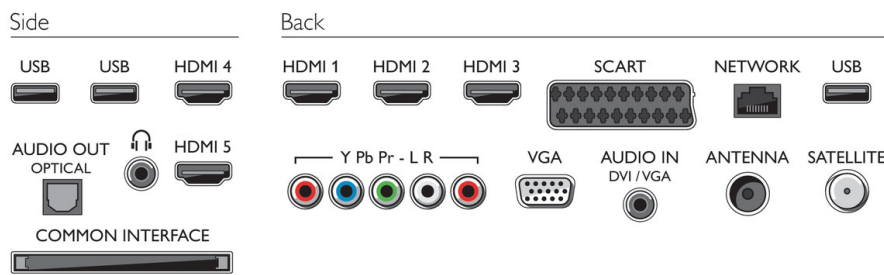

Tuner/Alım/İletim

- Dijital TV: DVB-C MPEG2*, DVB-C MPEG4*, DVB-S2 MPEG4 HD, DVB-T MPEG2*, DVB-T MPEG4*, DVB-S HD+ desteği (Astra)
- Video Oynatma: NTSC, PAL, SECAM
- LNB: 1 - 4 arası LNB desteği, DiSEq 1.0

Güç

- Şebeke elektriği: AC 220 - 240 V 50Hz
- Ortam sıcaklığı: 5 °C - 35 °C
- Enerji Etiket Sınıfı: A

- AB Enerji Etiketine uygun güç: 75 W
- Yıllık enerji tüketimi: 104 kW s
- Bekleme modunda güç tüketimi: < 0,1 W
- Güç Tasarrufu Özellikleri: Otomatik kapama zamanlayıcı, Ekonomik mod, Işık sensörü, Görüntü dondurma (radyo için)
- Kapalı modu güç tüketimi: < 0,01 W

Boyutlar

- Set boyutları (G x Y x D): 1042 x 599 x 29,8 mm
- Stand dahil boyutları ayarla (G x Y x D): 1042 x 665 x 206 mm
- Ürün ağırlığı: 14 kg
- Ürün ağırlığı (+stand): 17,4 kg
- VESA duvara monte edilmeye uygun: 200 x 200 mm
- Stand genişliği: 500 mm

Aksesuarlar

- Birlikte verilen aksesuarlar: Güç kablosu, Uzaktan Kumanda, 2 x 3D Gözlük, Dönebilen masaüstü standı, Hızlı başlangıç kılavuzu, Skype Kamera PTA317
- İsteğe bağlı aksesuarlar: 3D Gözlük PTA517, 3D gözlük PTA516, 3D Gözlük PTA507

Connections

Yayın tarihi 2019-06-26

Sürüm: 6.2.17

12 NC: 8670 000 87412
EAN: 87 12581 63633 3

© 2019 Koninklijke Philips N.V.
Tüm hakları saklıdır.

Teknik özellikler üzerinde önceden haber vermeden değişiklik yapılabilir. Ticari markalar, Koninklijke Philips N.V. şirketi veya ilgili kuruluşlara aittir.

www.philips.com

- Uzaktan kumandanın işaretçi işlevi 2012 sonbaharından itibaren yazılım güncelleştirmesi ile kullanılabilir
- Net TV: Ülkenizde bulunan servisleri için www.philips.com/smarttv adresini ziyaret edin.
- Wi-Fi Smart Screen 2012 sonbaharından itibaren yazılım güncelleştirmesi ile kullanılabilir
- Ebeveynler, 3D izleme sırasında çocuklarının yanında bulunmalı ve yukarıda belirtilen rahatsızlıklardan birini yaşamadıklarından emin olmalıdır. 3D izleme, görsel sistemleri tam olarak geliştirmiş olduğundan 6 yaş altındaki çocuklara önerilmez.
- Bu TV, 'Ücretsiz' yayınlar için DVB alımını destekler. Bazı DVB operatörleri desteklenmeyebilir. Güncel liste Philips destek web sitesinin SSS bölümünde bulunabilir. Bazı operatörler için Koşullu Erişim veya abonelik gerekmektedir. Daha fazla bilgi için operatörünüze başvurun.
- 365 gün boyunca günde 4 saat çalışan bir televizyonun güç tüketimine dayanan, yıl başına kWh enerji tüketimi. Gerçek enerji tüketimi televizyonun nasıl kullanıldığına göre değişir.
- Tipik çalışma modu güç tüketimi IEC62087 Ed 2'ye uygun ölçüm.
- USB kaydı sadece dijital kanallarda mümkündür (ülke ve kanala göre kısıtlamalar olabilir); analog yayınlarda veya harici girişlerde kullanılamaz. Kayıtlar yayının kopya korumasına (CI+) tabi olabilir.