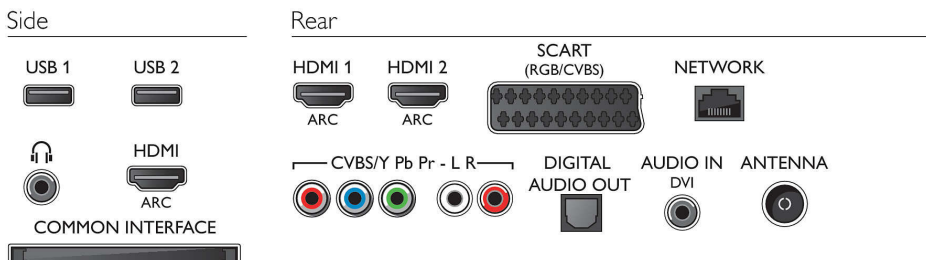

Virta

- Verkkovirta: Vaihtovirta: 220–240 V, 50/60 Hz
- Ympäristön lämpötila: 5–35 °C
- Virrankulutus valmiustilassa: $0,3$ W
- Energiatehokkuusluokka: A++
- EU:n energiatehokkuusmerkintä: 31 W
- Virransäätöominaisuudet: Automaattinen virranksäätö, Eco-tila, Kuvanmykistys (radio)
- Virrankulutus laitteen ollessa sammutettuna:

$0,3$

- Vuosittainen energiankulutus: 45 kWh

Lisätarvikkeet

- Mukana tulevat lisätarvikkeet: Pöytäjalusta, Kaukosäädin, 2 AAA-paristoa, Virtajohto, Pikaopas, Laki- ja turvallisuuseseite, Takuuvihko
- Lisätarvikkeet: Philips TV -kamera PTA317

Mitat

- Laitteen leveys: 952 mm
- Laitteen korkeus: 557 mm
- Laitteen syvyys: 70 mm
- Laitteen paino: 10,4 kg
- Laitteen leveys (jalustan kanssa): 952 mm
- Laitteen korkeus (jalustan kanssa): 617 mm
- Laitteen syvyys (jalustan kanssa): 213 mm
- Tuotteen paino (+jalusta): 11,7 kg
- Laatikon leveys: 1085 mm
- Laatikon korkeus: 645 mm
- Laatikon syvyys: 133 mm
- Paino pakattuna: 14 kg
- Sopii seinätelineeseen: 200 x 200 mm

Connections

Julkaisupäivä 2023-10-18

Versio: 2.0.1

EAN: 87 12581 72449 8

© 2023 Koninklijke Philips N.V.
Kaikki oikeudet pidätetään.

Tiedot voivat muuttua ilman erillistä ilmoitusta.
Tavaramerkit ovat Koninklijke Philips N.V:n tai omistajiensa omaisuutta.

www.philips.com

* MyRemote-sovellus ja siihen liittyvät ominaisuudet vaihtelevat TV-mallin, maan/alueen, älylaitteen ja käyttöjärjestelmän mukaan. Lisätietoja on osoitteessa www.philips.com/TV.

* Lisätietoja maakohtaisista Smart TV -palveluista on osoitteessa www.philips.com/TV

* Cloud TV -valikoima riippuu maan tarjonnasta ja lainsäädännöstä

* Wi-Fi Miracast -yhteensopivuus: Android 4.2 tai sitä uudempi. Lisätietoja on laitteen käyttöohjeissa.

* USB-tallennus toimii vain digikanavilla. Tallennusta voi rajoittaa lähetykskopiointisuojaus (CI+). Maa- ja kanavakohtaisia rajoituksia saattaa olla.

* Philips TV -kamera (PTA317) myydään erikseen.

* TV tukee maksuttomien kanavien DVB-vastaanottoa. Kaikkia DVB-operaattoreita ei ehkä tueta. Ajantasainen luettelo on Philips-tukivestoston FAQ-osassa. Jotkin operaattorit saattavat edellyttää CA-moduulia ja tilausta. Kysy lisätietoja operaattorilta.

* Energiankulutus ilmoitetaan kilowattitunteina vuodessa, ja se perustuu virranksäätöominaisuuteen, jossa televisiota käytetään 4 tuntia päivässä 365 päivän ajan. Todellinen energiankulutus riippuu television käytöstä.

* Ohjelmaoppaan sisältö (enintään 8 päivää) vaihtelee maittain ja palveluntarjoajan mukaan.

* (Philips) yhteensopiva vain tietyin Philips-soittimen kanssa.