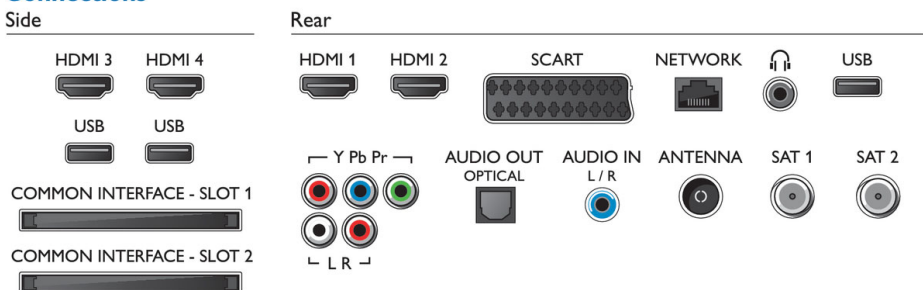

3840 x 2160p, @ 24, 25, 30, 50, 60 Hz

Tuner/mottak/overføring

- Digital-TV: 2x DVB-T/T2/C/S/S2, Støtter Astra HD+
- Støtter MPEG: MPEG2, MPEG4
- Videoavspilling: NTSC, PAL, SECAM
- TV-programguide*: 8-dagers elektronisk programguide
- Signalstyrkeindikasjon
- Tekst-tv: 1200-siders hypertekst

Drift

- Strømnett: AC 220–240 V 50/60 Hz
- Omgivelsestemperatur: 5 til 35 °C
- EUs energimerke for strøm: 216 W
- Årlig energiforbruk: 300 kWh
- Effektforbruk i standby: < 0,3 W
- Effektforbruk når apparatet er slått av: < 0,3 W
- Strømsparingsfunksjoner: Timer for automatisk avslåing, Lyssensor, Slå av bilde (for radio)

Mål

- Eskemål (B x H x D): 1589 x 1054 x 307 millimeter
- Mål på apparat (B x H x D): 1495 x 839 x 58 millimeter
- Mål for apparat med stativ (B x H x D): 1510 x 904 x 271 millimeter
- Produktvekt: 35 kg
- Produktvekt (+stativ): 35,7 kg
- Vekt, inkl. emballasje: 55,2 kg
- VESA-veggfeste kompatibel: 400 x 400 mm
- Overflate (bak): Svart
- Overflate (foran): Mørkegrå børstet
- Overflate (på siden): Mørkegrå høylanset

Tilbehør

- Vedlagt tilbehør: Trådløs subwoofer, 2 x Active 3D-briller, Fjernkontroll, 2 x AA-batterier, Stativ med kantfotter, Nettleddning, Hurtigstartveiledning, Brosjyre om regelverk og sikkerhet
- Ekstraustyr: Active-briller PTA509, Active-briller PTA519

Connections

Utgivelsesdato
2022-04-26

Versjon: 2.7.2

12 NC: 8670 001 12674
EAN: 87 12581 71320 1

© 2022 Koninklijke Philips N.V.
Alle rettigheter forbeholdt.

Spesifikasjonene kan endres uten varsel. Varemerker tilhører Koninklijke Philips N.V. eller deres respektive eiere.

www.philips.com

- MyRemote-appen fra Philips og de relaterte funksjonene varierer etter TV-modell og land, i tillegg til smartenhetsmodell og OS. Hvis du vil ha flere detaljer, kan du gå til: www.philips.com/TV.
- Pefunksjonen avhenger av hvilken Smart TV-app som brukes.
- Android-apper varierer etter land. Hvis du vil ha mer informasjon, kan du gå til din lokale Google Play Butikk.
- For Smart-TV-apper kan du besøke www.philips.com/TV for å finne ut hvilke tjenester som tilbys i landet ditt.
- USB-opptak bare for digitale kanaler, opptak kan være begrenset av kopibeskyttelse for kringkasting (CI+). Det kan også forekomme nasjonale restriksjoner og begrenset kanalutvalg.
- Android, Google Play og andre merker er varemerker for Google Inc.
- Foreldre bør overvåke barnas bruk av 3D og sørge for at de ikke opplever ubehag som nevnt over. Det anbefales at barn under seks år ikke ser i 3D, siden synet deres ikke er fullt utviklet ennå.
- TV-en støtter DVB-mottak av gratiskanaler. Enkelte DVB-operatører støttes kanskje ikke. Du finner en oppdatert liste under Vanlige spørsmål (FAQ) på Philips' webområde for kundestøtte. Enkelte operatører krever betaling for tilgang samt abonnement. Kontakt din operatør for mer informasjon.
- Energiforbruk i kWh per år basert på strømforbruket til TV-en for fire timer per dag i 365 dager. Det faktiske strømforbruket avhenger av hvordan TV-en brukes.
- EPG og faktisk synlighet (opptil 8 dager) avhenger av land og leverandør.
- (Philips) bare kompatibel med bestemt Philips-spillerenhet.