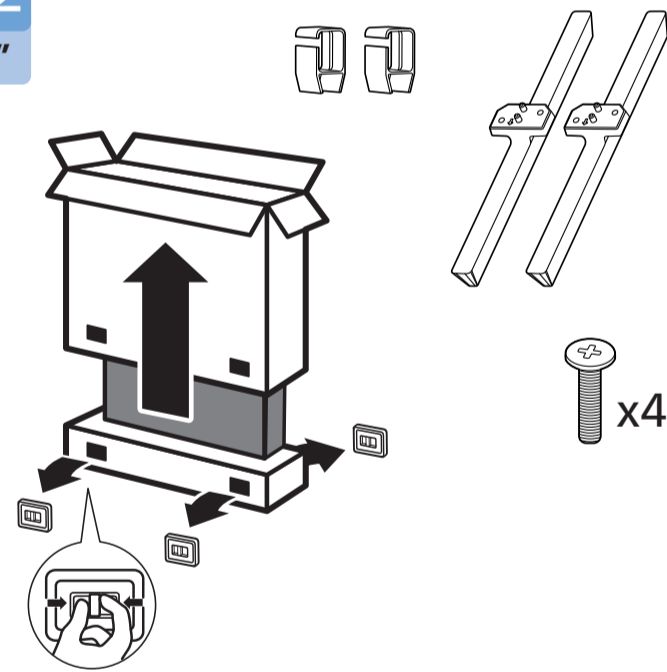

PHILIPS

Televisión

Guía Rápida

55PUT7906/57

65PUT7906/57

A1

55"

1

2

3

A2

65"

1

2

3

4