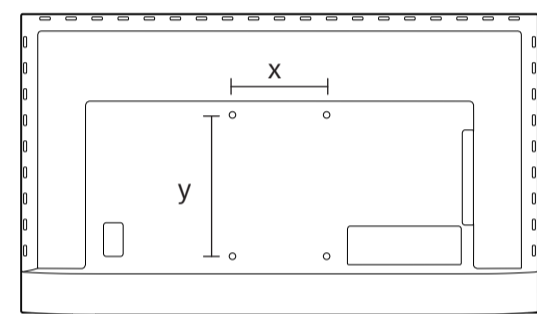

VESA (x, y)

55" 200x300mm M6 (L: 10mm~16mm) 139 cm
65" 300x300mm M6 (L: 12mm~20mm) 164 cm