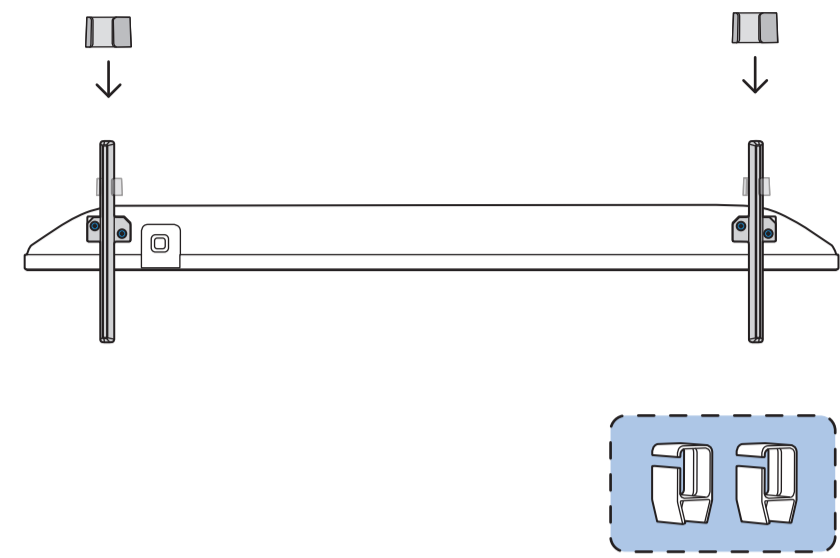

English Read the safety instructions.
Español Lea la información de seguridad.

Registre su producto y obtenga asistencia en www.philips.com/TVsupport

B

VESA (x, y)

55" 200x300mm M6 (L: 10mm~16mm) 139 cm
65" 300x300mm M6 (L: 12mm~20mm) 164 cm

USB 1

HDMI 1 ARC

HDMI

POWER

DIGITAL AUDIO OUT

OPTICAL

USB 2

NETWORK

ROUTER

ROUTER

TV ANTENNA

COAXIAL

HDMI 2/3/4

HDMI