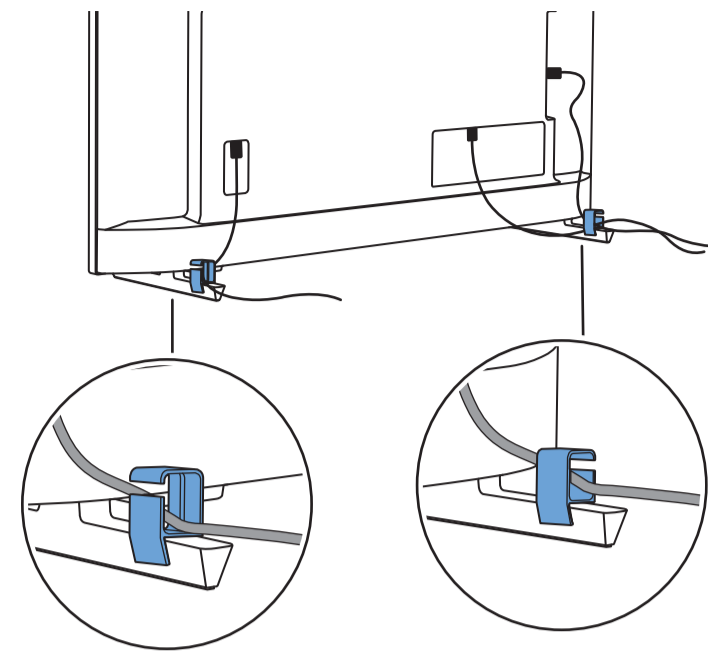

English Read the safety instructions.
Español Lea la información de seguridad.

Registre su producto y obtenga asistencia en www.philips.com/TVsupport

B

VESA (x, y)

55" 200x300mm M6 (L: 10mm~16mm) 139 cm
65" 300x300mm M6 (L: 12mm~20mm) 164 cm

USB 1

HDMI 1 ARC

HDMI

POWER

DIGITAL AUDIO OUT

OPTICAL

USB 2

NETWORK

ROUTER

ROUTER

TV ANTENNA

COAXIAL

HDMI 2/3/4

HDMI