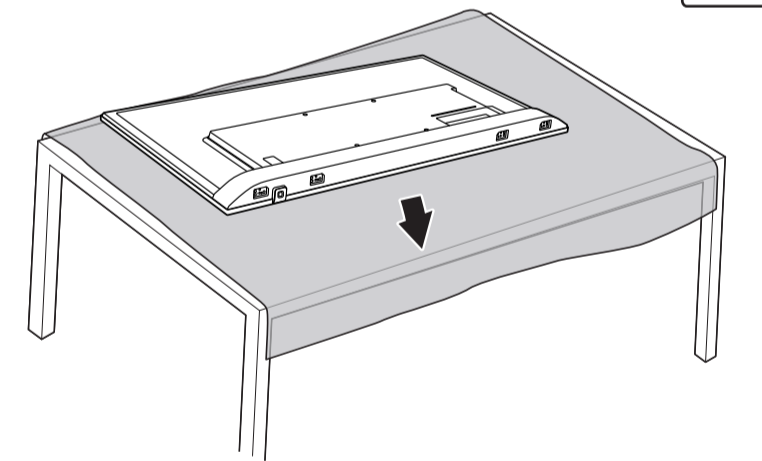

PHILIPS

Televisión

Guía Rápida

55PUT7906/57

65PUT7906/57

A1

55"

1

2

3

A2

65"

1

2

3

4