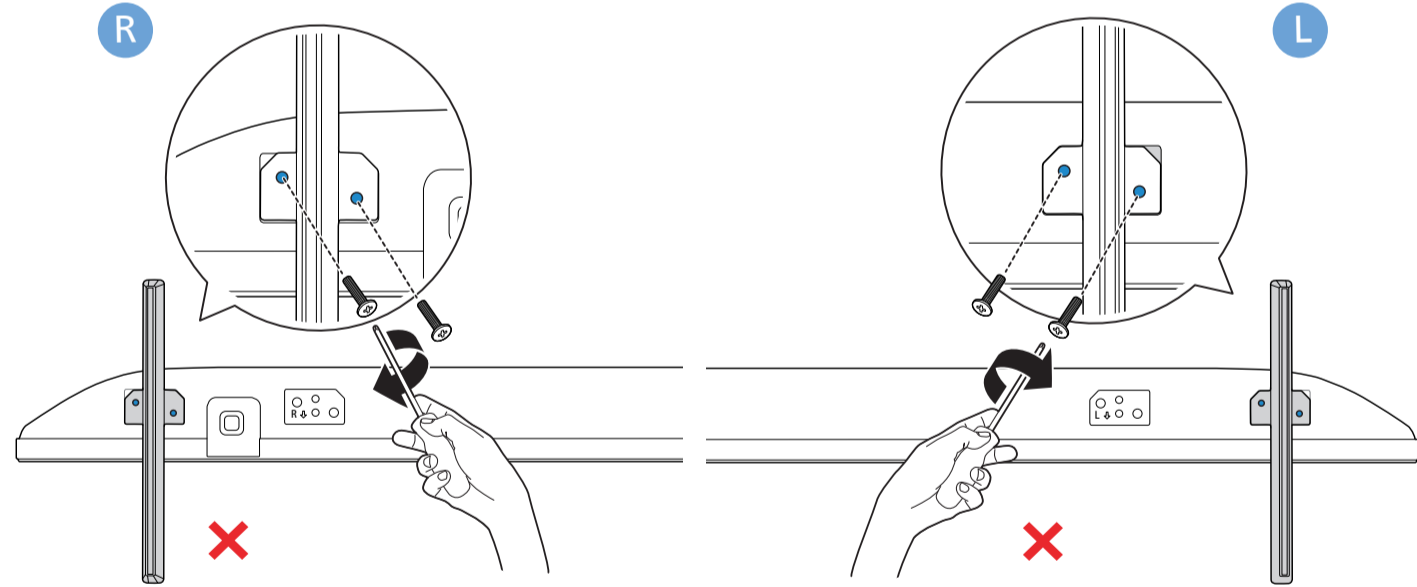

PHILIPS

Televisión

Guía Rápida

55PUT7906/57

65PUT7906/57

A1

55"

1

2

3

A2

65"

1

2

3

4