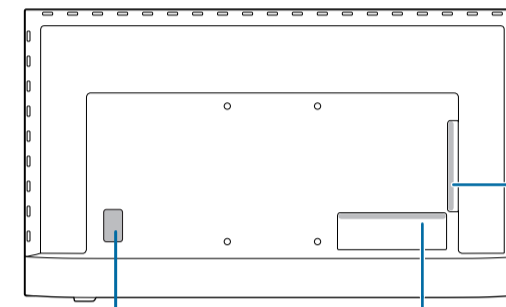

VESA (x, y)

55" 200x300mm M6 (L: 10mm~16mm) 139 cm
65" 300x300mm M6 (L: 12mm~20mm) 164 cm