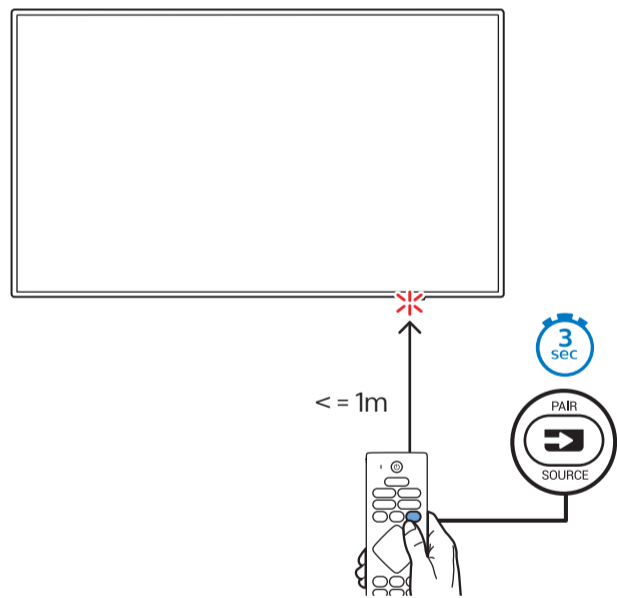

VESA (x, y)

55" 200x300mm M6 (L: 10mm~16mm) 139 cm
65" 300x300mm M6 (L: 12mm~20mm) 164 cm