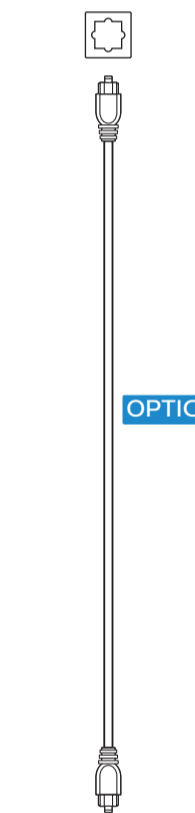

DIGITAL AUDIO OUT