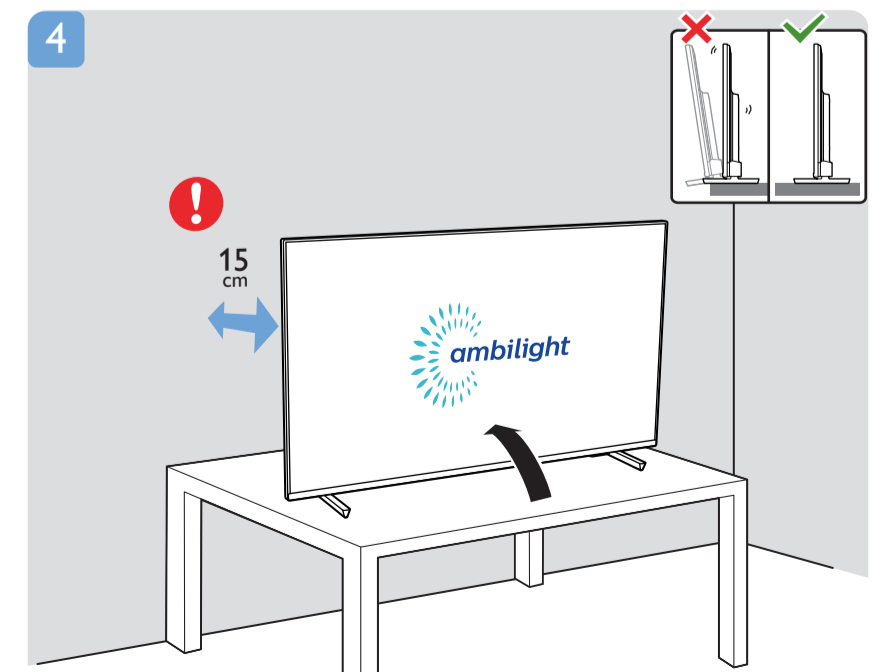

English Read the safety instructions.
Español Lea la información de seguridad.

Registre su producto y obtenga asistencia en www.philips.com/TVsupport

B

VESA (x, y)

55" 200x300mm M6 (L: 10mm~16mm) 139 cm
65" 300x300mm M6 (L: 12mm~20mm) 164 cm