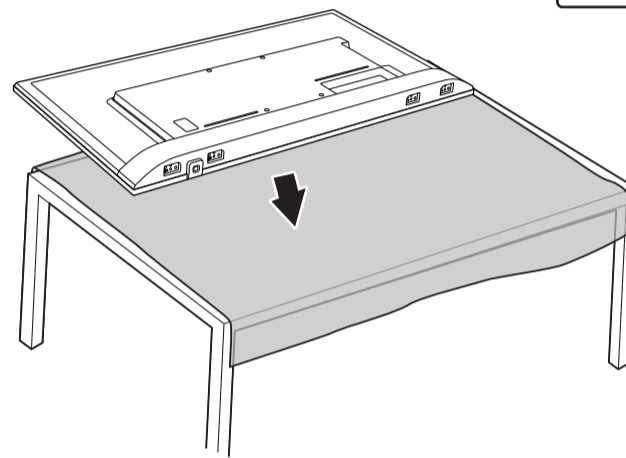

PHILIPS

Televisión

Guía Rápida

55PUT7906/57

65PUT7906/57

A1

55"

1

English Read the safety instructions.
Español Lea la información de seguridad.

Registre su producto y obtenga asistencia en www.philips.com/TVsupport

B

VESA (x, y)

55" 200x300mm M6 (L: 10mm~16mm) 139 cm
65" 300x300mm M6 (L: 12mm~20mm) 164 cm