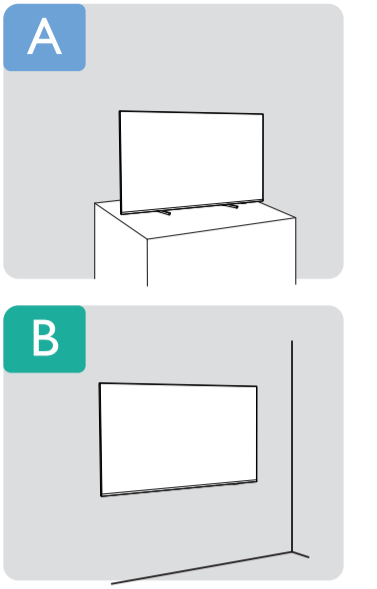

PHILIPS

Televisión

Guía Rápida

55PUT7906/57

65PUT7906/57

A1

55"

1

English Read the safety instructions.
Español Lea la información de seguridad.

Registre su producto y obtenga asistencia en www.philips.com/TVsupport

B

VESA (x, y)

55" 200x300mm M6 (L: 10mm~16mm) 139 cm
65" 300x300mm M6 (L: 12mm~20mm) 164 cm