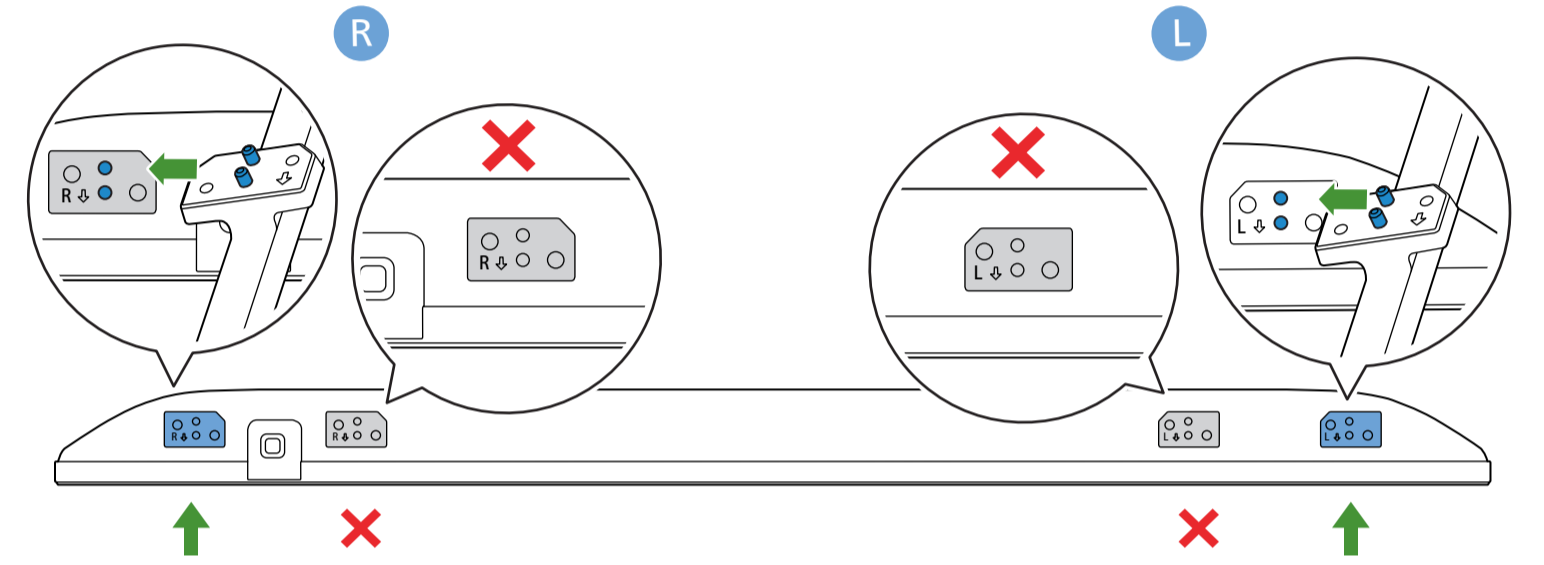

PHILIPS

Televisión

Guía Rápida

55PUT7906/57

65PUT7906/57

A1

55"

1

2

3

A2

65"

1

2

3

4