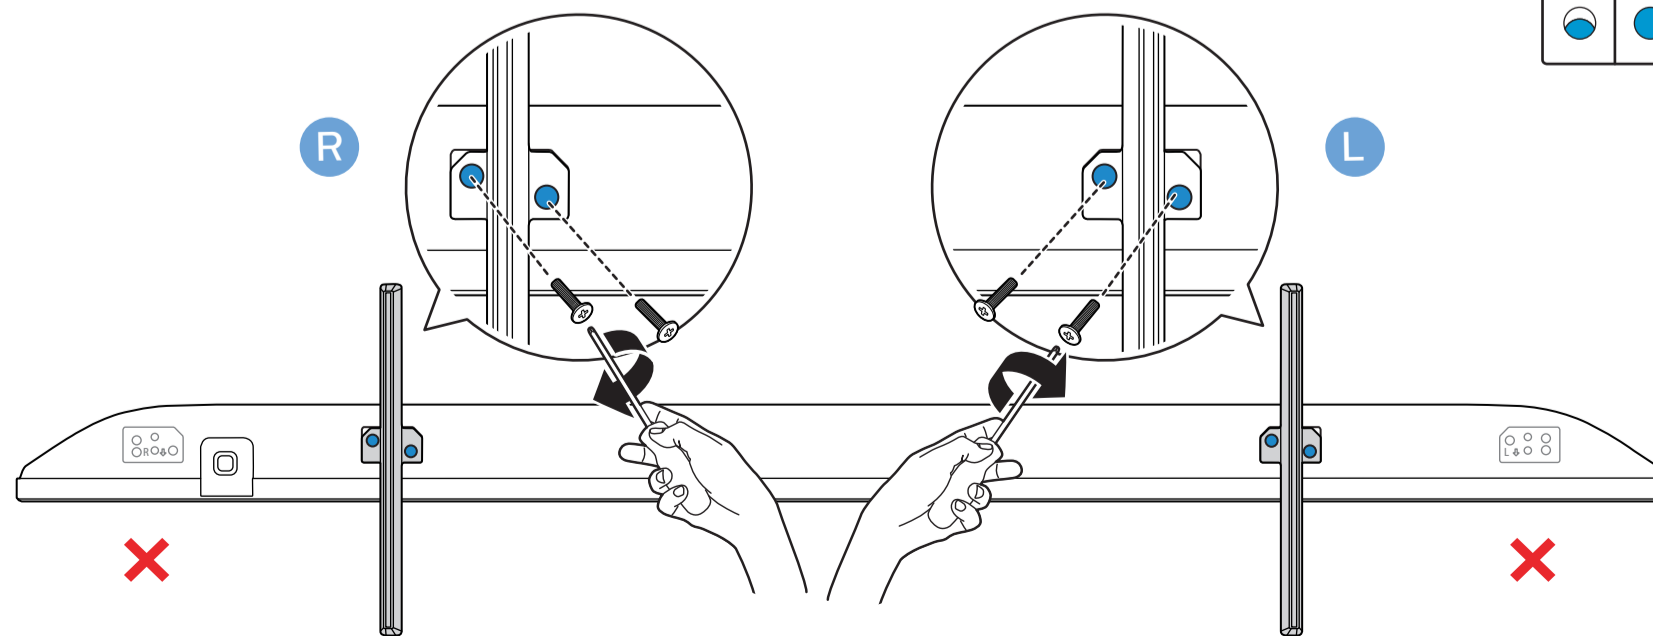

PHILIPS

Televisión

Guía Rápida

55PUT7906/57

65PUT7906/57

A1

55"

1

2

3

A2

65"

1

2

3

4