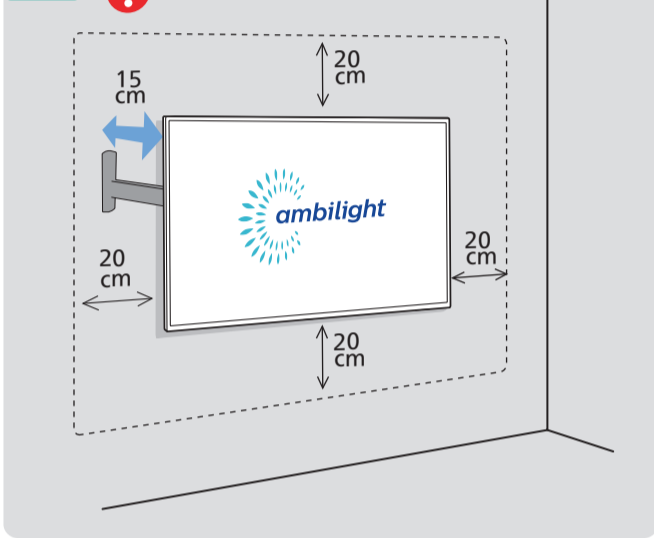

English Read the safety instructions.
Español Lea la información de seguridad.

Registre su producto y obtenga asistencia en www.philips.com/TVsupport

B