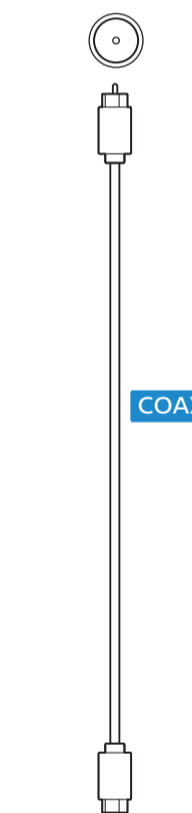

ROUTER

ROUTER

TV ANTENNA