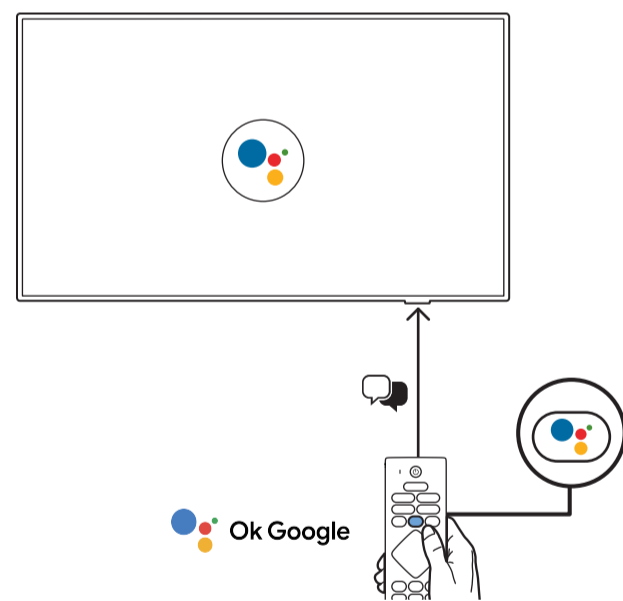

VESA (x, y)

55" 200x300mm M6 (L: 10mm~16mm) 139 cm
65" 300x300mm M6 (L: 12mm~20mm) 164 cm