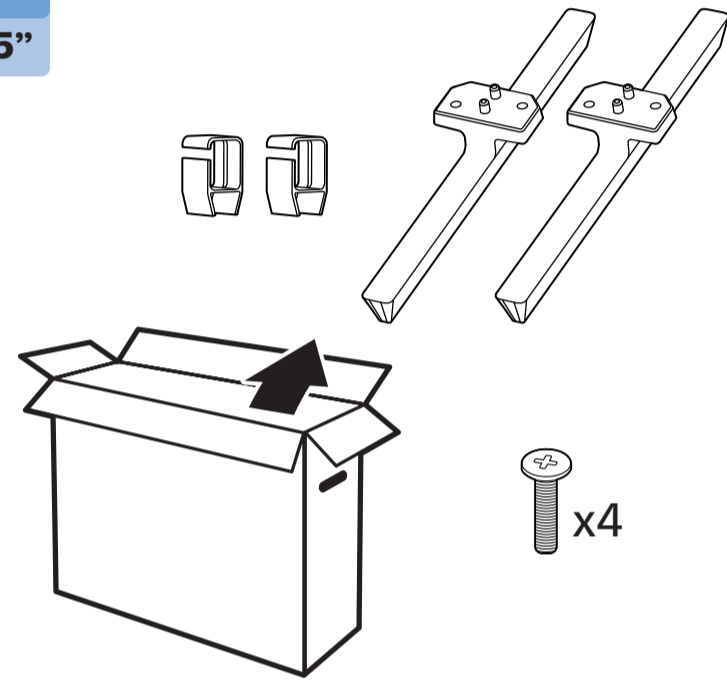

PHILIPS

Televisión

Guía Rápida

55PUT7906/57

65PUT7906/57

A1

55"

1

English Read the safety instructions.
Español Lea la información de seguridad.

Registre su producto y obtenga asistencia en www.philips.com/TVsupport

B

VESA (x, y)

55" 200x300mm M6 (L: 10mm~16mm) 139 cm
65" 300x300mm M6 (L: 12mm~20mm) 164 cm