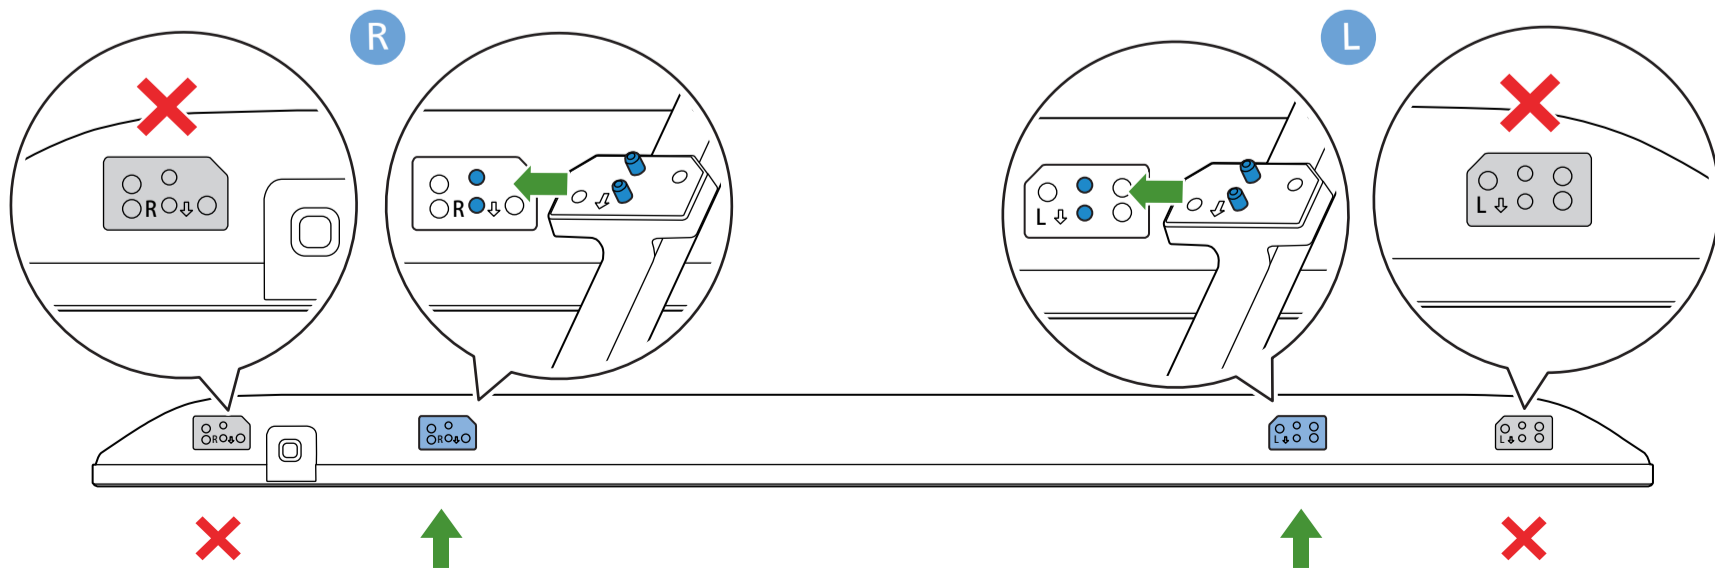

PHILIPS

Televisión

Guía Rápida

55PUT7906/57

65PUT7906/57

A1

55"

1

2

3

A2

65"

1

2

3

4