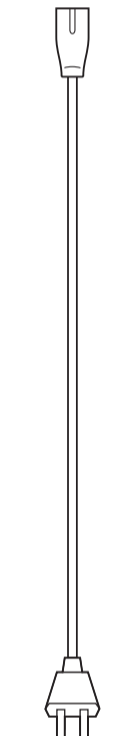

English Read the safety instructions.
Español Lea la información de seguridad.

Registre su producto y obtenga asistencia en www.philips.com/TVsupport

B

VESA (x, y)

55" 200x300mm M6 (L: 10mm~16mm) 139 cm
65" 300x300mm M6 (L: 12mm~20mm) 164 cm

USB 1

HDMI 1 ARC

HDMI

POWER

DIGITAL AUDIO OUT

OPTICAL

USB 2

NETWORK

ROUTER

ROUTER

TV ANTENNA

COAXIAL

HDMI 2/3/4

HDMI