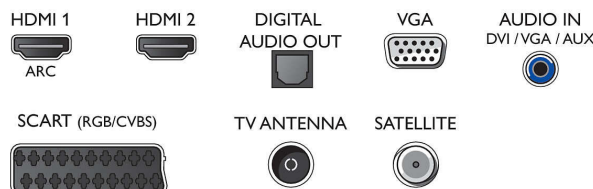

Zahvaljujući bijelo-srebrnoj kombinaciji, izgledat će savršeno u svakoj prostoriji.

HEVC podrška za FHD prijenos

Novi integrirani HEVC standard omogućuje vam uživanje u prijenosima u FHD rezoluciji

Moderan dizajn bijele boje

- Broj HDMI veza: 2
- EasyLink (HDMI-CEC): Slanje komandi s daljinskog upravljača putem mreže, Kontrola zvuka sustava, Stanje pripravnosti sustava, Reprodukcijski jednim dodiranjem
- Broj Scart ulaza (RGB/CVBS): 1
- Broj USB ulaza: 1
- Ostali priključci: Common Interface Plus (CI+), Digitalni audioizlaz (optički), Izlaz za slušalice, Servisni priključak, Antena IEC75, Audio ulaz (VGA/DVI)

Dodatna oprema

- Dodatna oprema u kompletu: Daljinski upravljač, 2 x AAA baterije, Stalak za stol, Kabel za napajanje, Kratke upute za korisnike, Brošura s pravnim i sigurnosnim informacijama

Dimenzije

- Širina uređaja: 547,9 mm
- Visina uređaja: 410,05 mm
- Dubina uređaja: 129,1 mm
- Masa proizvoda: 4,35 kg
- Širina uređaja (s postoljem): 547,9 mm
- Visina uređaja (s postoljem): 410,05 mm
- Dubina uređaja (s postoljem): 129,1 mm
- Masa uređaja (+ postolje): 4,35 kg
- Širina kutije: 602 mm
- Visina kutije: 498 mm
- Dubina kutije: 178 mm
- Masa zajedno s ambalažom: 5,9 kg
- Širina TV postolja: 187,7 mm

Connections

Side

Rear

Datum izdavanja
2023-10-18

Verzija: 11.0.1

EAN: 87 18863 01022 8

© 2023 Koninklijke Philips N.V.
Sva prava pridržana.

Specifikacije su podložne promjeni bez prethodne obavijesti. Trgovačke marke su u vlasništvu tvrtke Koninklijke Philips N.V. ili njihovih odgovarajućih vlasnika.