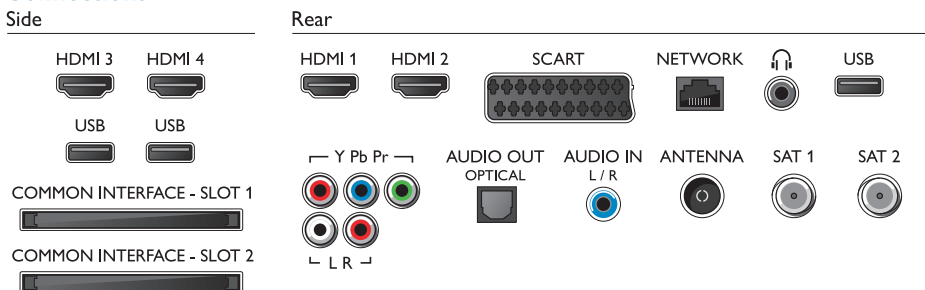

Tuuner/vastuvõtt/ülekanne

- Twin Tuner
- Twin Cam (CI+)
- digi-TV: 2 x DVB-T/T2/C/S/S2

- MPEG-tugi: MPEG2, MPEG4
- Video taasesitus: NTSC, PAL, SECAM
- Telekava*: 8 päeva elektrooniline telekava
- Signaalitugevuse näidik
- Teletekst: 1200 lehekülge hüperteksti

Võimsus

- Toiteallikas: Vahelduvvool 220–240 V, 50–60 Hz
- Ümbritsev temperatuur: 5 °C kuni 35 °C
- EL-i energiamärgise võimsus: 59 W
- Aastane energiatarve: 82 kW/h
- Energiamärgise klass: A+
- Võimsustarve ooterežiimis: < 0,3 W
- Väljalülitatud seadme võimsustarve: < 0,3 W
- Energiasäästufunktsioonid: Automaatselt väljalülituse taimer, Valgussensor, Pildi väljalülitamine (raadio kuulamiseks)

Mõõtmed

- Karbi mõõtmed (L x K x S): 1200 x 825 x 132 mm
- Komplekti mõõtmed (L x K x S): 1068 x 627 x 13 mm
- Komplekti mõõtmed koos alusega (L x K x S): 1105 x 657 x 195 mm
- Toote kaal: 13,2 kg
- Toote kaal (alusega): 13,6 kg
- Kaal (koos pakendiga): 16,6 kg
- Ühildub VESA seinakinnitustega: 200 x 200 mm, soovitate kasutada Vogeli kinnitust THIN 225, või THIN 245*

Tarvikud

- Komplektis olevad tarvikud: 2 paari Aktiiv 3D-prille, Servadega jälgadega alus, Kaugjuhtimispuh, 2 x AA-patareid, Toitejuhe, Kiirjuhend, Juriidilise teabe ja ohutusnõuete brošüür
- Valikulised tarvikud: Aktiivprillid PTA509, Aktiivprillid PTA519

Connections

Väljalaske kuupäev
2015-04-05

Versioon: 5.0.2

12 NC: 8670 001 12704
EAN: 87 12581 71346 1

© 2015 Firma Koninklijke Philips N.V.
Kõik õigused kaitstud

Spetsifikatsioone võib muuta ette teatamata
Kaubamärgid kuuluvad firmale Koninklijke Philips N.V.
või vastavatele omanikele.

www.philips.com

* Philipsi rakendus TV Remote ja sellega seotud funktsioonid sõltuvad nii teleri mudelist ja riigist kui ka nutiseadme mudelist ja operatsioonisüsteemist. Lisateabe saamiseks külastage veebilehte: www.philips.com/TV.

* Rakenduse Smart TV jaoks külastage teie riigis pakutavate teenustega tutvumiseks veebilehte www.philips.com/TV.

* Cloud TV pakumine sõltub selle saadavalolevusest antud riigis ja regulatsioonidest

* Ühilduvus sõltub Miracasti Wi-Fi sertifikaadist ja Android 4.2 või uuema versiooni olemasolust. Lisateabe saamiseks vaadake oma seadme dokumente.

* USB kaudu salvestamine vaid digikanalitel, salvestamine võib olla piiratud saate kopeerimiskaitsega (CI+). Võidakse kohaldada riigi ja kanali piiranguid.

* Android, Google Play ja teised märgid on Google Inc. kaubamärgid.

* Teler ühildub ükskõik millise 200 mm x 200 mm VESA seinakinnitusega. Parima Ambilighi elumise saamiseks soovitate kasutada Vogeli kinnitust THIN 225 või THIN 245. Lisateabe saamiseks külastage lehte www.vogels.com.

* Lapsevanemad peavad 3D-vaatamise ajal oma lapsi jälgima ja veenduma, et lastel ei esine ühtegi eespool mainitud vaevust. 3D-vaatamine ei ole soovitatav alla 6-aastastele lastele, kuna nende nägemissüsteem ei ole veel täielikult välja arenenud.

* Teler toetab vabade kanalite DVB-vastuvõttu. Teler ei pruugi toetada teatud DVB-opeeratoreid. Varske loendi leiata Philipsi klientide veebisaidil jaotises KKK. Mõnede operatoorite puhul on vajalik tingimusjuurdepääs ja teenuse tellimus. Pöörduge lisateabe saamiseks oma operatoori poole.

* Energiatarve kWh/aasta, põhineb 365 päeva aastas ja 4 tundi ööpäevas töötava teleri energiatarbel. Tegelik energiatarve on sellest, kuidas telerit kasutatakse.

* Elektrooniline saatetava ja selle tegelik nähtavus (kuni 8 päeva) sõltub riigist ja operatoorist.

* (Philips) on ühildatav ainult spetsiifilise Philipsi mängijaga.