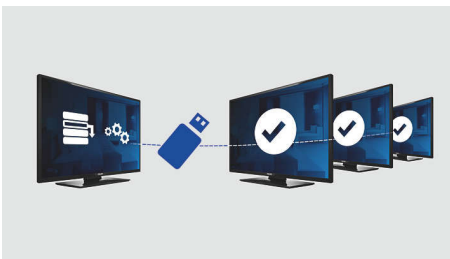

Vigtigste nyheder

Integreret SmartCard-stik

Det integrerede SmartCard-stik gør det muligt for tredjeparter at tilføje funktionalitet til TV'et via programkort, uden brug af yderligere bokse og eksterne tilslutninger. TV'et kan også tilsluttes til eksterne dekodere og set-top-bokse fra alle større leverandører af interaktive systemer, via Serial Xpress Control-grænsefladen (der understøtter UART- og RS232-protokollerne) og grænsefladen SmartPlug Control.

USB-kloning

Med denne funktion kan du på mindre end ét minut nemt kopiere alle programmerings- og kanalprogrammeringsindstillinger fra et TV til et andet. Funktionen er med til at sikre ensartethed på dine TV og reducerer installationstiden og omkostningerne væsentligt.

Fjernopgradering af software

TV-softwaren, som styrer hotelspecifikke funktioner, kan fjernopgraderes via en certificeret systemudbyder.

Integreret visning af ur

Den indbyggede visning af ur, der også fungerer som vækkeur, fjerner behovet for og investeringen i et ekstra ur med kabler og forbindelser i rummet.

HD Ready med DVB-T tuner

Lad dine gæster nyde den exceptionelle billedkvalitet af ægte high definition-billeder, og vær fuldt forberedt til HD-kilder som HDTV-settop-boks. TV'et kan både modtage analoge YPbPr-signaler og ukomprimerede digitale signaler af højeste kvalitet via DVI eller HDMI. De digitale signaler understøtter HDCP-kopibeskyttelse. Takket være den integrerede DVB-T-tuner har TV'et digitale, jordbaserede kanaler udover de eksisterende analoge kanaler. Den giver også dine gæster mulighed for at lytte til digitale radiostationer med lyd af høj kvalitet uden ekstra investeringer i radiomodtagere.

USB-multimediaafspilning

Dette Philips TV giver gæsten mulighed for at tilslutte et USB-stik for nem og øjeblikkelig afspilning af multimediaindhold. De understøttede afspilningsformater er MP3, diasshowfiler (.alb) og JPEG stillbilleder.

PC-indgang

Med en PC-indgang kan du slutte dit TV til en computer og bruge TV'et som computerskærm.

Ekstern højttaler og strømforsyning

TV'et er udstyret med et forstærket lydstik, der sikrer nem installation af eksterne højttalere (f.eks. i badeværelser) og dermed eliminerer behovet for at investere i eksternt udstyr. Den ekstra integrerede strømforsyning fjerner behovet for en separat strømforsyning for et interaktivt system. Ved stand-alone-funktion kan den ekstra strømforsyning slukkes for at spare energi.

Kompatibel med Connectivity Panel

Dette TV arbejder nemt sammen med Philips Connectivity Panel. Gæsten kan nemt tilslutte og nyde medier fra PC, MP3-afspiller, DVD-afspiller, videokamera og mange andre enheder. Automatisk sporing gør, at Connectivity Panel og TV'et automatisk skifter for at vise indholdet fra gæstens tilsluttede enhed.