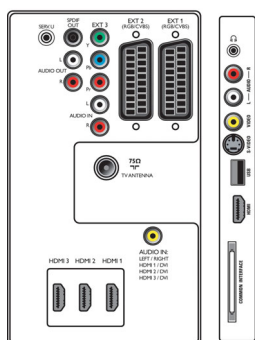

VHF

- Display sintonizzatore: PLL

Connettività

- EXT 1 SCART: Audio L/R, Ingresso/uscita CVBS, RGB
- EXT 2 SCART: Audio L/R, Ingresso/uscita CVBS, RGB
- Ext 3: YPbPr, Ingresso audio L/R
- Ext 4: HDMI v1.3
- Ext 5: HDMI v1.3
- Ext 6: HDMI v1.3
- EasyLink (HDMI-CEC): Riproduzione One Touch, Standby del sistema
- Collegamenti frontali / laterali: HDMI v1.3, Ingresso S-video, Ingresso CVBS, Ingresso audio L/R, Uscita cuffia, USB
- Altri collegamenti: Uscita audio analogica sinistra/destra, Ingresso audio PC, Uscita S/PDIF (coassiale), Interfaccia standard

Alimentazione

- Temperatura ambiente: Da 5 a 35 °C
- Tensione di rete: 220 - 240 V, 50/60 Hz
- Consumo energetico: 130 W
- Consumo energetico in stand-by: 0,15 W

Dimensioni

- Dimensioni set (L x A x P): 819 x 518 x 92 mm
- Dimensioni apparecchio con supporto (L x A x P): 819 x 579 x 220 mm
- Peso incluso imballaggio: 19 Kg
- Peso del prodotto: 13 Kg
- Peso prodotto (+ supporto): 16 Kg
- Dimensioni confezione (L x A x P): 918 x 629 x 255 mm
- Cabinet a colori: Cabinet nero con parte anteriore in High Gloss Deco
- Compatibile con montaggio a parete VESA: 200 x 300 mm

Accessori

- Accessori inclusi: Piedistallo da tavolo girevole, Cavo alimentazione, Guida rapida, Manuale dell'utente, Certificato di garanzia, Telecomando, Batterie per telecomando

Stereo system					Transmission system					
2CS DK	NICAM DK	2CS BG	NICAM I	NICAM LL	PAL BG	PAL D/K	PAL I	SECAM BG	SECAM DK	SECAM LL
•	•	•	•	•	•	•	•	•	•	•