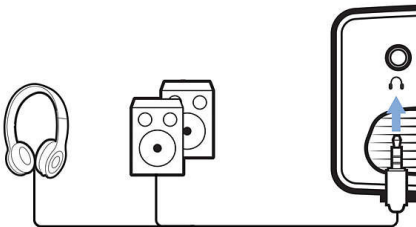

Proiector pentru domiciliu

Rezoluție HD 720p veritabilă Philips OS cu aplicație preîncărcată. Corecții pentru mai multe imagini, Wi-Fi, Bluetooth și HDMI

Repere

Complet conectat

Conectează orice dispozitive multimedia precum set top box-uri, PC-uri, MAC-uri, console de jocuri și dispozitive de streaming precum Fire Stick sau Apple TV prin intermediul porturilor USB, HDMI sau MicroSD.

Mufă audio

Conectează orice căști sau boxe cu alimentare externă cu ajutorul mufei integrate de 3,5 mm.

Player media integrat

Cu playerul media integrat, funcțiile importante sunt la îndemână: răsfoiește, vizionează toate clipurile tale video, ascultă muzică sau distribuie-ți cele mai recente fotografii de vacanță.