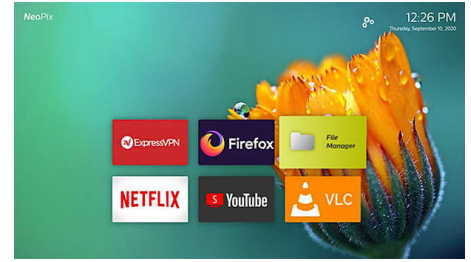

Mufă audio

Conectează orice căști sau boxe cu alimentare externă cu ajutorul mufei integrate de 3,5 mm.

Player media integrat

Cu playerul media integrat, funcțiile importante sunt la îndemână: răsfoiește, vizionează toate clipurile tale video, ascultă muzică sau distribuie-ți cele mai recente fotografii de vacanță.

Proiectează imagini de până la 80"

Proiectează imagini și conținut video de până la 80" (200 cm) de la mai puțin de 2 metri de perete.

Proiectare personalizată

Pune produsul oriunde dorești! Corecția distorsiunilor trapezoidale în combinație cu tehnologia de focalizare și corecția în 4 colțuri îți permite să reglezi cu precizie imaginile după cum dorești și să plasezi proiectorul la orice distanță.

Sistem de operare Philips inteligent

Sistem de operare inteligent Philips încorporat cu aplicații preîncărcate, precum YouTube, Netflix, Firefox și multe altele! (Mai multe aplicații vor fi puse la dispoziție prin FOTA). Conectivitatea Wi-Fi cu bandă dublă îți oferă viteza de care ai nevoie pentru a reda în flux tot conținutul.