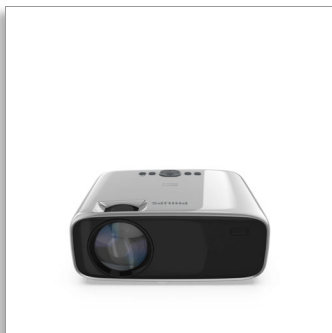

Philips NeoPix Prime 2
Proiector pentru domiciliu

Rezoluție HD 720p veritabilă
Philips OS cu aplicație
preîncărcată
Corecții pentru mai multe imagini
Wi-Fi, Bluetooth și HDMI

NPX542

Experiență HD inteligentă într-un proiector supercompact

Seri de filme sau jocuri în dormitor la rezoluție HD 720p! Sistem de operare Philips integrat cu aplicații preîncărcate, Wi-Fi cu bandă dublă, Bluetooth și player multimedia integrat. YouTube, Netflix și multe altele. Corecție automată a distorsiunilor trapezoidale, corecție în 4 colțuri și zoom digital.

Vizionează la calitate HD 720p

- Sursă de lumină LED avansată
- Proiectează imagini de până la 80"
- Proiectare personalizată
- Rezoluție HD 720p veritabilă

Conectează, vizionează și redă

- Player media integrat pentru vizionare captivantă neîntreruptă
- Complet conectat (HDMI, USB, VGA sau MicroSD)

Sunet

- Difuzor stereo: 2 x 5 W

Dimensiuni

- Greutate: 2.69lbs / 1.2 kg
- neambalat (l x A x H): 220 x 170 x 90 mm/8,6 x 6,6 x 3,5 inchi

Sursă de alimentare

- Consum de energie: Operare: 100 W, Standby < 0,5 W
- Intrare de alimentare c.c.: 24 V, 4 A (100-240 V c.a.)