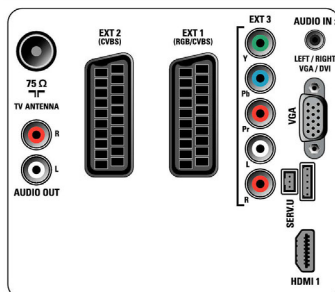

Alimentation

- Puissance électrique: 220-240 V, 50 Hz
- Température ambiante: De 5 °C à 35 °C
- Consommation en veille: 1 W
- Consommation électrique (type): 85 W
- Consommation énergétique annuelle: 153,3 kWh
- Présence de plomb: Oui*
- Teneur en mercure: 53.2 mg

Accessoires

- Accessoires fournis: Support de table, Cordon d'alimentation, Guide de démarrage rapide, Mode d'emploi, Livret de garantie, Télécommande, 2 piles AAA

Dimensions

- Largeur de l'appareil: 796 millimètre
- Hauteur de l'appareil: 508,3 millimètre
- Profondeur de l'appareil: 93 millimètre
- Poids du produit: 8,3 kg
- Largeur appareil (support inclus): 796 millimètre
- Hauteur appareil (support inclus): 556 millimètre
- Profondeur appareil (support inclus): 220 millimètre
- Poids du produit (support compris): 9.4 kg
- Largeur de la boîte: 1026 millimètre
- Hauteur de la boîte: 610 millimètre
- Profondeur de la boîte: 160 millimètre
- Poids (emballage compris): 12,8 kg
- Compatible avec un montage mural: 200 x 200 mm

Rear connectors

Side

Date de publication
2024-05-03

Version: 7.4.4

EAN: 87 12581 52117 2

© 2024 Koninklijke Philips N.V.
Tous droits réservés.

Les caractéristiques sont sujettes à modification sans préavis. Les marques commerciales sont la propriété de Koninklijke Philips N.V. ou de leurs détenteurs respectifs.

www.philips.com

* La consommation électrique type en marche est mesurée conformément à la norme IEC62087 Ed 2.

* Consommation électrique en kWh par an, sur la base d'un téléviseur fonctionnant 4 heures par jour pendant 365 jours. La consommation électrique réelle dépend de l'utilisation du téléviseur.

* Ce téléviseur contient du plomb uniquement dans certaines parties ou certains composants pour lesquels aucune solution alternative n'existe conformément aux clauses de non-responsabilité de la directive RoHS.