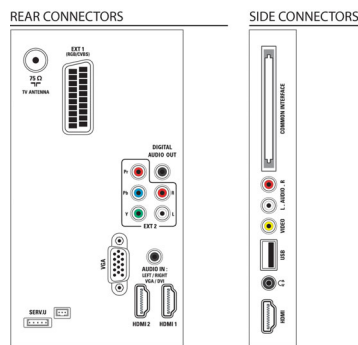

- Connexions multimédias: USB
- Formats de lecture: H.264/MPEG-4 AVC, Photos JPEG, MP3, MPEG-1, MPEG-2, MPEG-4

Praticité

- Guide électronique de programmes: Guide électronique de programmes 8 j.
- Réglages du format d'écran: 4/3, Réglage

- automatique du format, Agrandissement au format 14/9, Extension 16/9, Zoom sous-titrage, Super zoom, Écran large
- Télétexte: Smart Text 1 000 pages

Tuner/Réception/Transmission

- Entrée antenne: Coaxiale 75 ohms (IEC75)
- TV numérique: DVB-C MPEG-2*, DVB-C MPEG4*, TNT (MPEG2)*, TNT MPEG4*
- Système TV: PAL B/G, PAL D/K, SECAM B/G, SECAM D/K, PAL I, SECAM L/L'
- Lecture vidéo: NTSC, PAL, SECAM

Alimentation

- Puissance électrique: 220-240 V, 50 Hz
- Température ambiante: De 5 °C à 35 °C
- Classe énergétique: C
- Classe énergétique européenne: 111 W
- Consommation énergétique annuelle: 162 kWh
- Consommation en veille: 0,3 W
- Présence de plomb: Oui*

Dimensions

- Dimensions de l'emballage (l x H x P): 1 220 x 746 x 160 mm
- Dimensions de l'appareil (l x H x P): 1 018,5 x 635,8 x 83 mm
- Dimensions de l'appareil (support inclus) (l x H x P): 1 018,5 x 683 x 236,4 mm
- Poids du produit: 11,7 kg
- Poids du produit (support compris): 14,2 kg
- Poids (emballage compris): 18,8 kg
- Support mural compatible: réglable 300 x 200 mm

Accessoires

- Accessoires fournis: Cordon d'alimentation, Télécommande, 2 piles AAA, Support de table, Mode d'emploi, Guide de mise en route, Livret de garantie

Date de publication
2019-06-22

Version: 5.1.3

12 NC: 8670 000 80539
EAN: 87 12581 61657 1

© 2019 Koninklijke Philips N.V.
Tous droits réservés.

Les caractéristiques sont sujettes à modification sans préavis. Les marques commerciales sont la propriété de Koninklijke Philips N.V. ou de leurs détenteurs respectifs.

www.philips.com

- Le téléviseur prend en charge la réception DVB pour les chaînes gratuites. Certains opérateurs DVB peuvent ne pas être pris en charge. Vous trouverez une liste à jour dans la section FAQ du site Web d'assistance de Philips. Pour certains opérateurs, un abonnement et un accès conditionnel sont exigés. Pour plus d'informations, contactez votre opérateur.
- Guide électronique des programmes (EPG) 8 jours, non disponible dans certains pays
- Consommation électrique en kWh par an, sur la base d'un téléviseur fonctionnant 4 heures par jour pendant 365 jours. La consommation électrique réelle dépend de l'utilisation du téléviseur.
- La consommation électrique type en marche est mesurée conformément à la norme IEC62087 Ed 2.
- Ce téléviseur contient du plomb uniquement dans certaines parties ou certains composants pour lesquels aucune solution alternative n'existe conformément aux clauses de non-responsabilité de la directive RoHS.