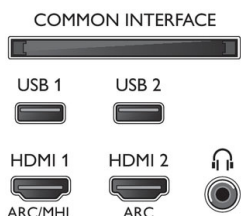

Cor e acabamento

- Frente do telesor: Prateado plástico

Acessórios

- Acessórios incluídos: Telesor, 2 pilhas AA, Manual de início rápido, Folheto de informação legal e segurança, Cabo de alimentação, Minificha para cabo L/R, Minificha para cabo YPbPr, Suporte para mesa

Connections

Side

Bottom

Data de publicação
2019-06-20

Versão: 10.1.1

12 NC: 8670 001 52487
EAN: 87 18863 01548 3

© 2019 Koninklijke Philips N.V.
Todos os direitos reservados.

Todas as especificações estão sujeitas a alterações sem aviso prévio. As marcas comerciais são propriedade de Koninklijke Philips N.V. ou dos respectivos detentores.