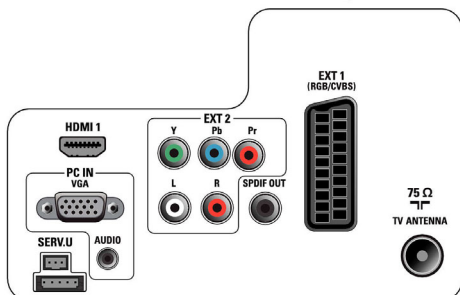

Характеристики

Изображение/дисплей

- Формат изображения: Широкий экран
- Размер экрана по диагонали (в дюймах): 32 (дюймы)
- Размер экрана по диагонали (метрич.): 81 см
- Разрешение панели: 1920 x 1080p
- Яркость: 400 кд/м²
- Улучшение изображения: Режим 3/2 – 2/2 Motion Pull Down, 3D гребенчатый фильтр, Активное управление, Улучшение цвета, Digital Crystal

- Clear, Цифровое шумоподавление, Динамическое повышение контрастности, Настройка четкости, Подавление шума 2D/3D, Обработка 1080p 24/25/30 Гц, Обработка 1080p 50/60 Гц
- Тип экрана дисплея: ЖКД с активной матрицей Full HD W-UXGA
- Динамическая контрастность экрана: 100 000:1
- Время отклика (типич.): 5 мс
- Угол просмотра: 178° (Г) / 178° (В)

- Пиковое отношение яркости: 74 %
- Улучшение экрана: Антибликовое покрытие экрана

Поддерживаемое разрешение дисплея

- Компьютерные форматы: 640 x 480, 60 Гц, 800 x 600, 60 Гц, 1024 x 768, 60 Гц, 1280 x 720, 60 Гц, 1280 x 768, 60 Гц, 1280 x 1024, 60 Гц, 1360 x 768, 60 Гц
- Видеоформаты: 480i, 60 Гц, 480p, 60 Гц, 576i,

Rear connectors

Side