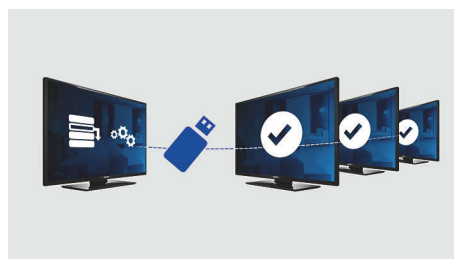

Uma lista de canais combinada

Uma lista de canais integrada para canais digitais e analógicos, que permite que o cliente comute continuamente entre canais analógicos e digitais.

Telecomando para hotelaria

Este elegante telecomando foi concebido especialmente para a utilização em instalações de hospedagem. Para uma experiência de utilização fácil para os hóspedes, os botões e as

funções essenciais estão convenientemente situados no telecomando. Além disso, a maioria dos telecomandos são fornecidos com um sistema anti-roubo da pilha, uma funcionalidade que contribui para um bom funcionamento do hotel.

Limitação de volume

Esta funcionalidade permite predefinir os limites de volume do televisor, evitando ajustes de volume excessivos e perturbação dos seus vizinhos.

entrada PC

Com a entrada PC pode ligar o televisor a um computador e utilizá-lo como um monitor de PC.

Clonagem USB

Proporciona a capacidade de copiar facilmente todas as definições de canais e de programação de um televisor para outro em menos de um minuto. A funcionalidade garante uniformidade entre televisores e reduz de forma significativa o tempo e os custos de instalação.

Bloqueio do menu de instalação

Evita o acesso não autorizado a definições de instalação e configuração, para garantir o maior conforto aos utilizadores e evitar custos de reprogramação desnecessários.

Montagem VESA

Um padrão da indústria para montar equipamento na parede/tecto definido pela Video Electronics Standards Association. Oferece uma grande flexibilidade em possibilidades de montagem e uma ampla escolha de suportes.

Design amigo do ambiente

A sustentabilidade é parte integrante da filosofia comercial da Philips. Os televisores são concebidos e produzidos de acordo com os princípios do EcoDesign com vista a minimizar o impacto ambiental através de um menor consumo de energia, não utilização de substâncias perigosas, menor peso, embalagens mais eficientes e melhor capacidade de reciclagem. Os televisores Philips integram ainda um revestimento com material retardador de chamas. Testes independentes realizados por serviços de emergência demonstraram que, por vezes, os televisores contribuem para a intensificação de incêndios provocados por fontes externas — ao passo que os televisores da Philips não contribuem para as chamas.