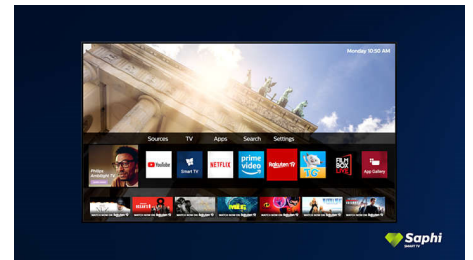

Koleksi TV SAPHI

Koleksi TV Philips. Netflix, Prime Video, dan lainnya.

Dudukan yang kokoh

Bingkai minimalis yang ramping. Dudukan yang kokoh.