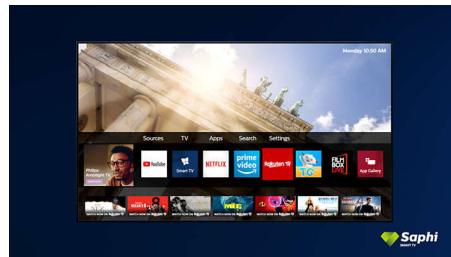

Saphi Smart TV

SAPHI adalah sistem operasi cepat dan intuitif yang membuat Smart TV Philips sangat menyenangkan untuk digunakan. Nikmati kualitas gambar hebat dan akses satu tombol ke menu dengan ikon. Operasikan TV Anda dengan mudah, dan menavigasi dengan cepat ke

apl Smart TV Philips populer termasuk YouTube, Netflix, dan lainnya.

Audio jernih

Audio jernih dari speaker berjangkauan penuh.

Bass yang mantap

Dialog yang nyaring dan jernih. Bass yang mantap.