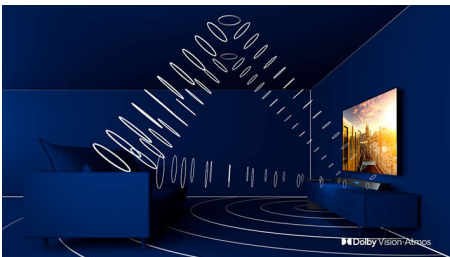

Dolby Vision dan Dolby Atmos

Dukungan format suara dan video premium Dolby berarti konten HDR yang Anda tonton

akan terlihat dan terdengar sangat nyata. Baik serial streaming terbaru atau set disk Blu-Ray, Anda akan menikmati kontras, kecerahan, dan warna yang mencerminkan keinginan sang sutradara. Dan dengarkan suara yang luas dengan kejernihan, detail, dan kedalaman.