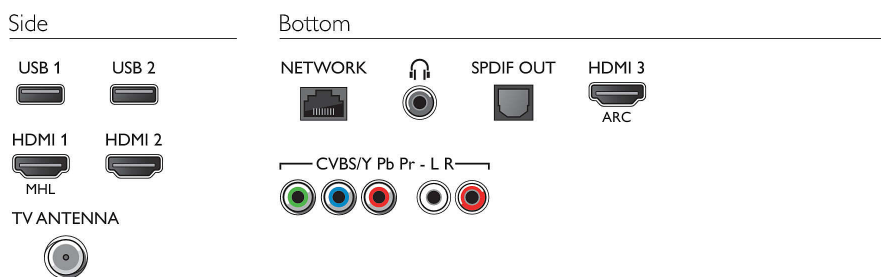

Lig/Desl

- Alimentação: AC 110-220V +/-
- Temperatura ambiente: 5°C a 35°C
- Consumo de energia no modo de espera: < 0,5
- Recursos de economia de energia: Timer de desligamento automático, Modo econômico, Picture mute (para rádio)
- Consumo de energia no modo desligado: < 0,5

Acessórios

- Acessórios inclusos: Controle remoto, Duas pilhas AAA, Cabo de energia, Guia de início rápido, Folheto com informações legais e de segurança, Folheto de garantia, Suporte para cima da mesa

Dimensões

- Largura do aparelho: 732,5 mm
- Altura do aparelho: 429,6 mm
- Profundidade do aparelho: 86,8 mm

- Peso do produto: 4,92 kg
- Largura do aparelho (com base): 732.5 mm
- Altura do aparelho (com base): 492 mm
- Profundidade do aparelho (com base): 179.2 mm
- Peso do produto (+base): 5.05 kg
- Largura da caixa: 800 mm
- Altura da caixa: 520 mm
- Profundidade da caixa: 150 mm
- Peso, incluindo embalagem: 5,05 kg
- Suporte para instalação em parede: 100 x 100 mm
- Distância da largura do suporte da TV: 343.7 mm

Connections

Data de emissão
2023-10-18

Versão: 2.0.2

EAN: 87 18863 01112 6

© 2023 Koninklijke Philips N.V.
Todos os direitos reservados.

As especificações estão sujeitas a alterações sem aviso prévio. As marcas registradas são de responsabilidade da Koninklijke Philips N.V. ou de seus representantes legais

www.philips.com