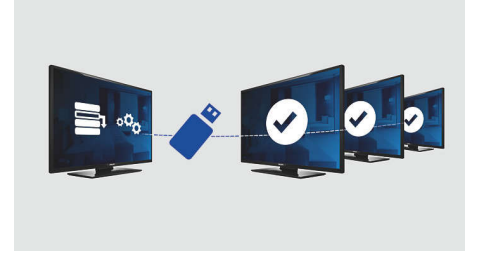

USB kopyalama

Tüm program ayarlarının bir dakikadan kısa bir sürede TV setleri arasında kolayca ve kablosuz olarak kopyalanmasını sağlar. Bu özellik, TV setleri arasında uyum sağlar ve kurulum süresini ve maliyetini önemli ölçüde düşürür.

Çevre dostu tasarım

Sürdürülebilirlik, Philips'in iş yapma yönteminin bütünleşmiş bir parçasıdır. Philips TV'ler, daha düşük güç tüketimi, tehlikeli maddelerin ortadan kaldırılması, daha düşük ağırlık, daha etkili ambalajlama ve daha iyi dönüştürülebilirlik sayesinde çevreye verilen toplam zararı minimum seviyeye indirmeyi amaçlayan EcoDesign ilkelerimize uygun olarak tasarlanır ve üretilir. Philips TV'lerde ayrıca ateşe dayanıklı malzemeden yapılmış özel bir muhafaza bulunmaktadır. Acil yangın servisleri tarafından gerçekleştirilen bağımsız testler göstermiştir ki TV'ler kimi zaman harici kaynakların neden olduğu yangınları şiddetlendirirken, Philips TV'ler yangına katkıda bulunmamaktadırlar.