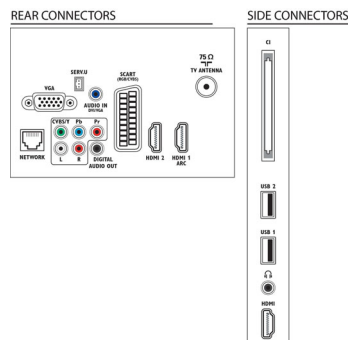

Tápellátás

- Hálózati tápellátás: 220-240 V; 50 Hz
- Környezeti hőmérséklet: 5 °C-tól 35 °C-ig
- Fogyasztás készenléti üzemmódban: $0,3\text{ W}$
- Energiacímke-osztály: A
- EU energiacímke szerinti teljesítmény: 62 W
- Energiamegtakarítási funkciók: Eco mód, Kép némítása (rádióhoz)
- Éves energiafogyasztás: 91 kWh

Tartozékok

- Mellékelt tartozékok: Hálózati tápkábel, Távvezérlő, 2 db AAA elem, Asztali állvány, Gyors üzembe helyezési útmutató, Jogi és biztonsági brosúra, Garancialevél
- Opcionális tartozékok: Vezeték nélküli USB adapter (PTA01)

Méretetek

- Készülék szélessége: 977,2 mm
- Készülék magassága: 589 mm
- Készülék mélysége: 42,9 mm
- Termék tömege: 12,9 kg
- Készülék szélessége (állvánnyal együtt): 977.2 mm
- Készülék magassága (állvánnyal együtt): 628.7 mm
- Készülék mélysége (állvánnyal együtt): 210 mm
- Termék tömege (+állvány): 15.3 kg
- Doboz szélessége: 1205 mm
- Doboz magassága: 702 mm
- Doboz mélysége: 160 mm
- Tömeg, a csomagolással együtt: 18,7 kg
- Kompatibilis fali tartó: 400 x 400 mm

Kiadás dátuma
2023-10-18

Verzió: 2.2.2

EAN: 87 12581 65192 3

© 2023 Koninklijke Philips N.V.
Minden jog fenntartva.

A műszaki adatok előzetes figyelmeztetés nélkül változhatnak. Minden védjegy a Koninklijke Philips N.V. céget, vagy az illető jogtulajdonost illeti

www.philips.com

* Az eszköz alkalmas a magyarországi földfelszíni, szabad hozzáférésű digitális televíziós műsorszórás vételére.

* Éves energiafogyasztás kWh-ban – a televízió 365 napon át tartó, napi 4 órányi működtetéséhez szükséges áramfogyasztást alapul véve. A tényleges energiafogyasztás a televízió használati módjától függ.