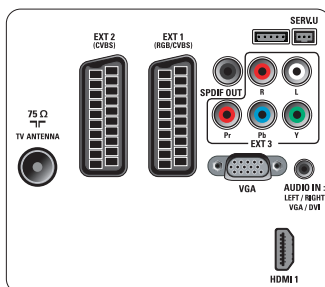

Multimediasovellukset

- Multimedialiitännät: USB
- Toistoformaattit: MP3, JPEG-stillikuvat

Viritin/vastaanotto/signaalinsiirto

- Antenniliitäntä: 75 ohmin koaksiaali (IEC75)
- TV-järjestelmä: televisio: PAL I, PAL B/G, PAL D/K, SECAM B/G, SECAM D/K, SECAM L/L*, DVB COFDM 2K/8K
- Videoisto: NTSC, SECAM, PAL
- Digitaalitelevisio: DVB-T MPEG4*
- Viritimen aaltoalueet: Hyperband, S-kanava, UHF, VHF

Liitännät

- Ext 1 Scart: Audio L/R, RGB
- Ext 2 Scart: Audio L/R, CVBS-tulo
- Scart-liitinten määrä: 2
- Ext 3: YPbPr, Äänitulo v/o
- HDMI 1: HDMI 1.3
- Etu- ja sivuliitännät: HDMI 1.3, CVBS-tulo, Äänitulo v/o, Kuulokelähtö, USB 2.0
- EasyLink (HDMI-CEC): Toisto yhdellä painikkeella, Järjestelmän äänensäätö, Järjestelmän valmiustila, EasyLink, Järjestelmän tiedot (valikkokieli)
- Muut liitännät: PC:n äänitulo, PC-tulo, VGA, S/ PDIF-lähtö (koaksiaali), Common Interface
- Yhteenveto: 2x HDMI, 1x USB, 2x SCART

Rear connectors

Side

Virta

- Ympäristön lämpötila: 5–35 °C
- Verkkovirta: 220-240 V, 50 Hz
- Virrankulutus (tyypillinen): 118,4 W
- Virrankulutus valmiustilassa: alle 0,3 W
- Vuosittainen energiankulutus: 172,86 kWh
- Onko laitteessa lyijyä: Kyllä*
- Elohopeasisältö: 56 mg

Mitat

- Yhteensopiva seinäteline: säädettävä 300 x 200 mm
- Laitteen mitat (L x K x S): 1018,5 x 635,7 x 83 mm
- Laitteen mitat jalustan kanssa (L x K x S): 1018,5 x 683 x 236 mm
- Paino pakattuna: 17,4 kg
- Tuotteen paino: 11,5 kg
- Tuotteen paino (+jalusta): 12,8 kg
- Laatikon mitat (L x K x S): 1220 x 746 x 158 mm

Lisätarvikkeet

- Mukana tulevat lisätarvikkeet: Pöytäjalusta, Virtajohto, Pikaopas, Käyttöopas, Takuuviikko, Kaukosäädin, 2 AAA-paristoa