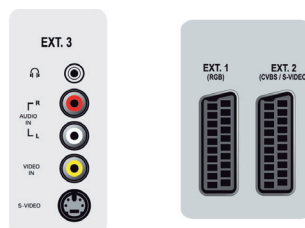

Viritin/vastaanotto/signaalinsiirto

- **Antenniliitäntä:** 75 ohmin koaksiaali (IEC75)
- **TV-järjestelmä; televisio:** PAL I, PAL B/G, PAL D/K, SECAM B/G, SECAM D/K, SECAM L/L'
- **Videotoisto:** NTSC, SECAM, PAL
- **Virittimen aaltoalueet:** Hyperband, S-kanava, UHF, VHF
- **Esiasetettujen kanavien määrä:** 100
- **Virittimen näyttö:** PLL

Liitännät

- **Ext 1 Scart:** Audio L/R, CVBS-tulo/-lähtö, RGB
- **Ext 2 Scart:** Audio L/R, CVBS-tulo/-lähtö, S-video-tulo
- **Ext 3:** S-video-tulo, CVBS-tulo, Äänitulo v/o
- **Ext 4:** YPbPr, Äänitulo v/o
- **Ext 5:** HDMI
- **Ext 6:** HDMI
- **Scart-liitinten määrä:** 2
- **Muut liitännät:** Kuulokelähtö

Virta

- **Ympäristön lämpötila:** 5 °C - 40 °C
- **Verkkovirta:** 220 - 240 V, 50/60 Hz
- **Virrankulutus:** 140 W
- **Virrankulutus valmiustilassa:** < 1 W

Lisätarvikkeet

- **Mukana tulevat lisätarvikkeet:** Pöytäjalusta, Virtajohto, Pikaopas, Käyttöopas, Rekisteröintikortti, Takuutodistus, Kaukosäädin, Kaukosäätimen paristot
- **Lisätarvikkeet:** Teline

Mitat

- **Rungon väri:** Musta (High Gloss Black)
- **Laitteen mitat (L x K x S):** 816,9 x 552,5 x 115,5 mm
- **Laitteen mitat jalustan kanssa (L x K x S):** 816,9 x 610 x 238 mm
- **Tuotteen paino:** 16,3 kg
- **Tuotteen paino (+jalusta):** 19,3 kg
- **Laatikon mitat (L x K x S):** 892 x 642 x 315 mm
- **Paino pakattuna:** 22,0 kg
- **Sopii VESA-seinäkiinnitykseen:** 200 x 100 mm

Stereo system					Transmission system					
2CS DK	NICAM DK	2CS BG	NICAM I	NICAM LL'	PAL BG	PAL D/K	PAL I	SECAM BG	SECAM DK	SECAM LL'
•	•	•	•	•	•	•	•	•	•	•