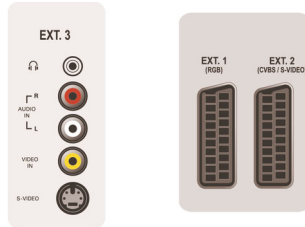

Tuner/Alım/İletim

- Anten Girişi: 75 ohm koaksiyel (IEC75)
- TV sistemi: PAL I, PAL B/G, PAL D/K, SECAM B/G, SECAM D/K, SECAM L/L'
- Video Oynatma: NTSC, SECAM, PAL
- Tuner bantları: Hiperbant, S Kanalı, UHF, VHF
- Ayarlanmış Kanal Sayısı: 100
- Tuner Ekranı: PLL

Bağlanılabilirlik

- Ext 1 Skart: Sol/Sağ Ses, CVBS girişi/çıkışı, RGB
- Ext 2 Skart: Sol/Sağ Ses, CVBS girişi/çıkışı, S-video girişi
- Ext 3: S-video girişi, CVBS girişi, Sol/Sağ Ses girişi
- Ext 4: YPbPr, Sol/Sağ Ses girişi
- Ext 5: HDMI
- Ext 6: HDMI
- Skart sayısı: 2
- Diğer bağlantılar: Kulaklık çıkışı

Güç

- Ortam sıcaklığı: 5 °C - 40 °C
- Şebeke elektriği: 220 - 240V, 50/60 Hz

- Güç tüketimi: 175 W
- Bekleme durumunda güç tüketimi: <1W

Aksesuarlar

- Birlikte Verilen Aksesuarlar: Masa üstü standı, Güç kablosu, Hızlı başlangıç kılavuzu, Kullanım Kılavuzu, Kayıt kartı, Garanti belgesi, Uzaktan Kumanda, Uzaktan kumanda pilleri
- İsteğe bağlı aksesuarlar: Yer standı

Boyutlar

- Renkli kabin: Çift Renkli - Gümüş ve parlak siyah
- Set boyutları (G x Y x D): 935 x 626 x 117 mm
- Stand dahil boyutları ayarla (G x Y x D): 935 x 688 x 265 mm
- Ürün ağırlığı: 21 kg
- Ürün ağırlığı (+stand): 28 kg
- Kutu boyutları (G x Y x D): 1000 x 701 x 289 mm
- Ambalajla birlikte Ağırlık: 32 kg

Stereo system					Transmission system					
2CS DK	NICAM DK	2CS BG	NICAM I	NICAM LL'	PAL BG	PAL D/K	PAL I	SECAM BG	SECAM DK	SECAM LL'
•	•	•	•	•	•	•	•	•	•	•

Yayın tarihi 2019-06-25

Sürüm: 6.0.10

12 NC: 8670 000 25489
EAN: 87 12581 30322 8

© 2019 Koninklijke Philips N.V.
Tüm hakları saklıdır.

Teknik özellikler üzerinde önceden haber vermeden değişiklik yapılabilir. Ticari markalar, Koninklijke Philips N.V. şirketi veya ilgili kuruluşlara aittir.

www.philips.com