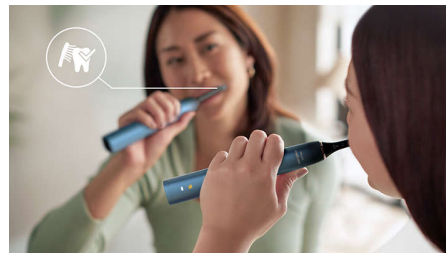

Integruotas spaudimo jutiklis

Galite nepastebėti, kad spaudžiate per smarkiai, bet „DiamondClean 9000“ tai pajus. Jei pageidaujate palengvinimo, dantų šepetėlis

atliks pulsuojančią garsą. Tai priklauso nuo galvutės, tad leiskite šepetėlio galvutei atlikti darbą.