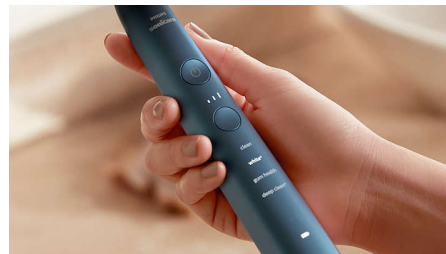

4 režimai, 3 intensyvumo lygiai

Rinkitės iš 4 valymo režimų: „Clean“ – išskirtiniam valymui kasdien, „White+“ – paviršinėms dėmėms šalinti, „Gum Health“ – švelniam, bet veiksmingam dantenų valymui, ir „Deep Clean+“ – stipriam giluminiam valymui. Trys intensyvumo nustatymai nuo žemo iki aukšto leidžia padidinti našumą arba pasirūpinti jautriomis dantenomis.