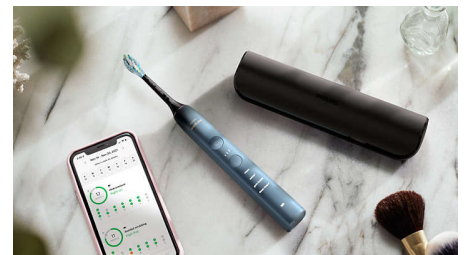

„Sonicare“ programėlė

„DiamondClean 9000“ teikia rekomendacijas, kaip pagerinti ir išlaikyti sveikus valymo įpročius tarp odontologinių patikrų. Integruoti išmanieji jutikliai praneša, kai per daug spaudžiate, o sujungus valymą su programa „Sonicare“, asmeninė progreso ataskaita padeda nenukrypti ir pamatyti, kiek bėgant laikui patobulėjote.