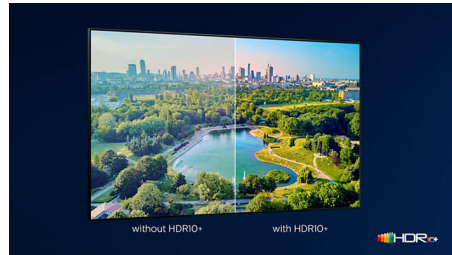

Podrška za glavne HDR formate

Philips 4K UHD OLED televizor kompatibilan sa svim glavnim HDR formatima, uključujući HDR10+ i Dolby Vision. Bilo da se radi o serijama koje ne smijete propustiti ili najnovijoj video igrici, sjene će biti dublje. Sjajne površine će blještati. Boje će biti kvalitetnije. Pokreti su nevjerojatno uglađeni.