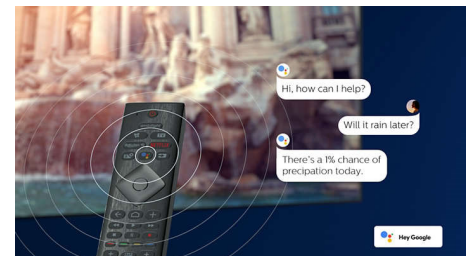

55OLED805/12

Dizajn

Daljinski upravljač sa stražnjim dijelom od kože Muirhead i s tipkama s pozadinskim osvjetljenjem

Android TV

Vaš Android TV tvrtke Philips pruža vam sadržaj koji želite, onda kad ga želite. Možete prilagoditi početni zaslon za prikazivanje omiljenih aplikacija, čime pojednostavljujete usmjeravanje omiljenih filmova i serija. Osim toga, možete nastaviti ondje gdje ste stali.

Glasovni pomoćnik

Glasom upravljajte Android TV uređajem tvrtke Philips. Želite igrati igru, gledati Netflix ili pronaći sadržaj i aplikacije u trgovini Google Play? Samo to recite televizoru. Možete i davati naredbe svim pametnim kućnim uređajima koji podržavaju Google pomoćnik, što znači da možete prigušivati svjetla i postavljati termostat tijekom filmske večeri. Pritom ne morate ustati s kauča. Dani traženja daljinskog upravljača za televizor sada su prošlost. Sada glasom možete upravljati Smart TV uređajem tvrtke Philips putem uređaja koji podržavaju uslugu Alexa kao što je Amazon Echo. Uključite televizor, promijenite kanal, prebacite na igraću konzolu – i još mnogo toga – uz uslugu Alexa.