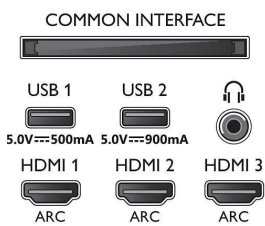

Slika/Prikaz

- Omjer širine i visine: 16:9
- Veličina dijagonale zaslona (inč): 55 inča
- Dijagonala zaslona (u cm): 139 cm
- Zaslona: 4K Ultra HD OLED

- Rezolucija zaslona: 3840 x 2160
- Program za obradu slike: P5 AI Perfect Picture Engine
- Napredne značajke slike: Ultra Resolution, Širok spektar boja od 99 % DCI/P3, Dolby Vision, HDR10+, Perfect Natural Motion, 5700 PPI
- Veličina dijagonale zaslona (inč): 55 inča

Podržana rezolucija zaslona

- Računalni ulazi na svim HDMI: Podrška za HDR, HDR10+/HLG, Podrška za HDR, HDR10/HLG, do

55OLED805/12

4K UHD 3840 x 2160 pri 60 Hz

- Video ulazi na svim HDMI: Podrška za HDR, HDR10/HLG (Hybrid Log Gamma), HDR10+/Dolby Vision, do 4K UHD 3840 x 2160 pri 60 Hz

Connections

Side

Bottom

4K UHD OLED Android TV

P5 AI perfect picture engine Dolby Atmos zvuk poput onoga u kinu, Ambilight s 3 strane, Android TV od 139 cm (55")

Specifikacije

- Teletekst: Hipertekst od 1000 stranica
- HEVC podrška