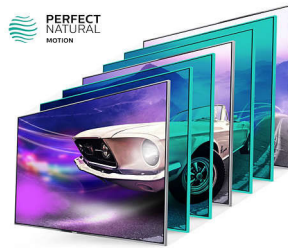

Perfect Natural Motion

U kijkt graag films, maar verwacht daarbij wel de best mogelijke beeldkwaliteit. Perfect Natural Motion is onze bekroonde beeldverbeteringstechnologie die trillingen tegengaat, om u het ultieme vloeiende bewegende beeld te bieden. Films worden opgenomen met een framesnelheid van 24 frames per seconde. PNM verviervoudigt het aantal frames naar 100 bewegingen per seconde. Hierdoor verdwijnen trillingen, zodat u kunt genieten van vloeiende bewegingen en haarscherp beeld.