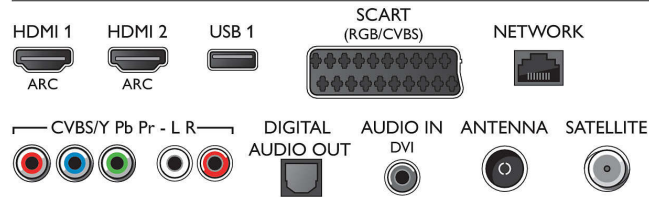

Tekniset tiedot

Ambilight

- Ambilight-ominaisuudet: Kaksisivuinen, kiinteä väri, Dynaamiset, yhteydessä valosensoriin, Lounge-tila, auringonlasku, Mukautuu seinän väriin, 3D
- Ambilight-versio: 2 sivulla
- Ambilight-valaistus: Sisäänrakennettu AL + hue

Kuva/näyttö

- Kuvasuhde: 4:3/16:9
- Ruudun halkaisija (tuuma): 55 tuumaa
- Ruudun halkaisija (cm): 140 cm
- Näyttö: LED, Full HD

- 3D: Passive 3D, 2 pelaajan koko näytön peli*, 3D-syvyyden säätö, 2D-3D-muunto, Automaattinen 3D-tunnistus, Välikymätön 3D-kuva
- Näytön resoluutio: 1920 x 1080p
- Kirkkaus: 400 cd/m²
- Kuvanparannus: Micro Dimming Pro, Perfect Natural Motion, Pixel precise HD, 800 Hz:n Perfect Motion Rate

Tuettu näyttöresoluutio

- Tietokonetulot: enintään 1920x1080, 60 Hz
- Videotulot: 24, 25, 30, 50, 60 Hz, enintään

1920x1080p

Viritin/vastaanotto/signaalinsiirto

- Digitaalitelevisio: DVB-T/T2/C/S/S2
- Videotoisto: NTSC, PAL, SECAM
- MPEG-tuki: MPEG2, MPEG4

Smart TV

- Vuorovaikutteinen televisio: HbbTV
- TV-ohjelmaopas*: 8 päivän elektroninen ohjelmaopas
- SmartTV-sovellukset*: Catch-up TV, Netflix,

Connections

Side

Rear