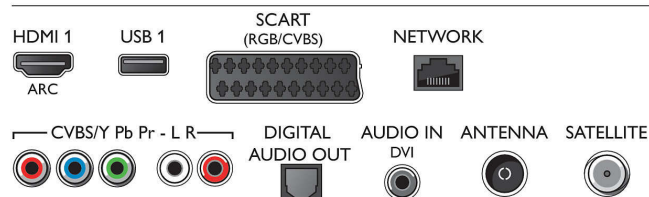

Multimedijos programos

- Vaizdo įrašų atkūrimo formatai: Talpyklos: AVI, MKV, H264/MPEG-4 AVC, MPEG-1, MPEG-2, MPEG-4, WMV9/VC1
- Muzikos atkūrimo formatai: AAC, AMR, LPCM,

Connections

Side

Rear

Specifikacijos